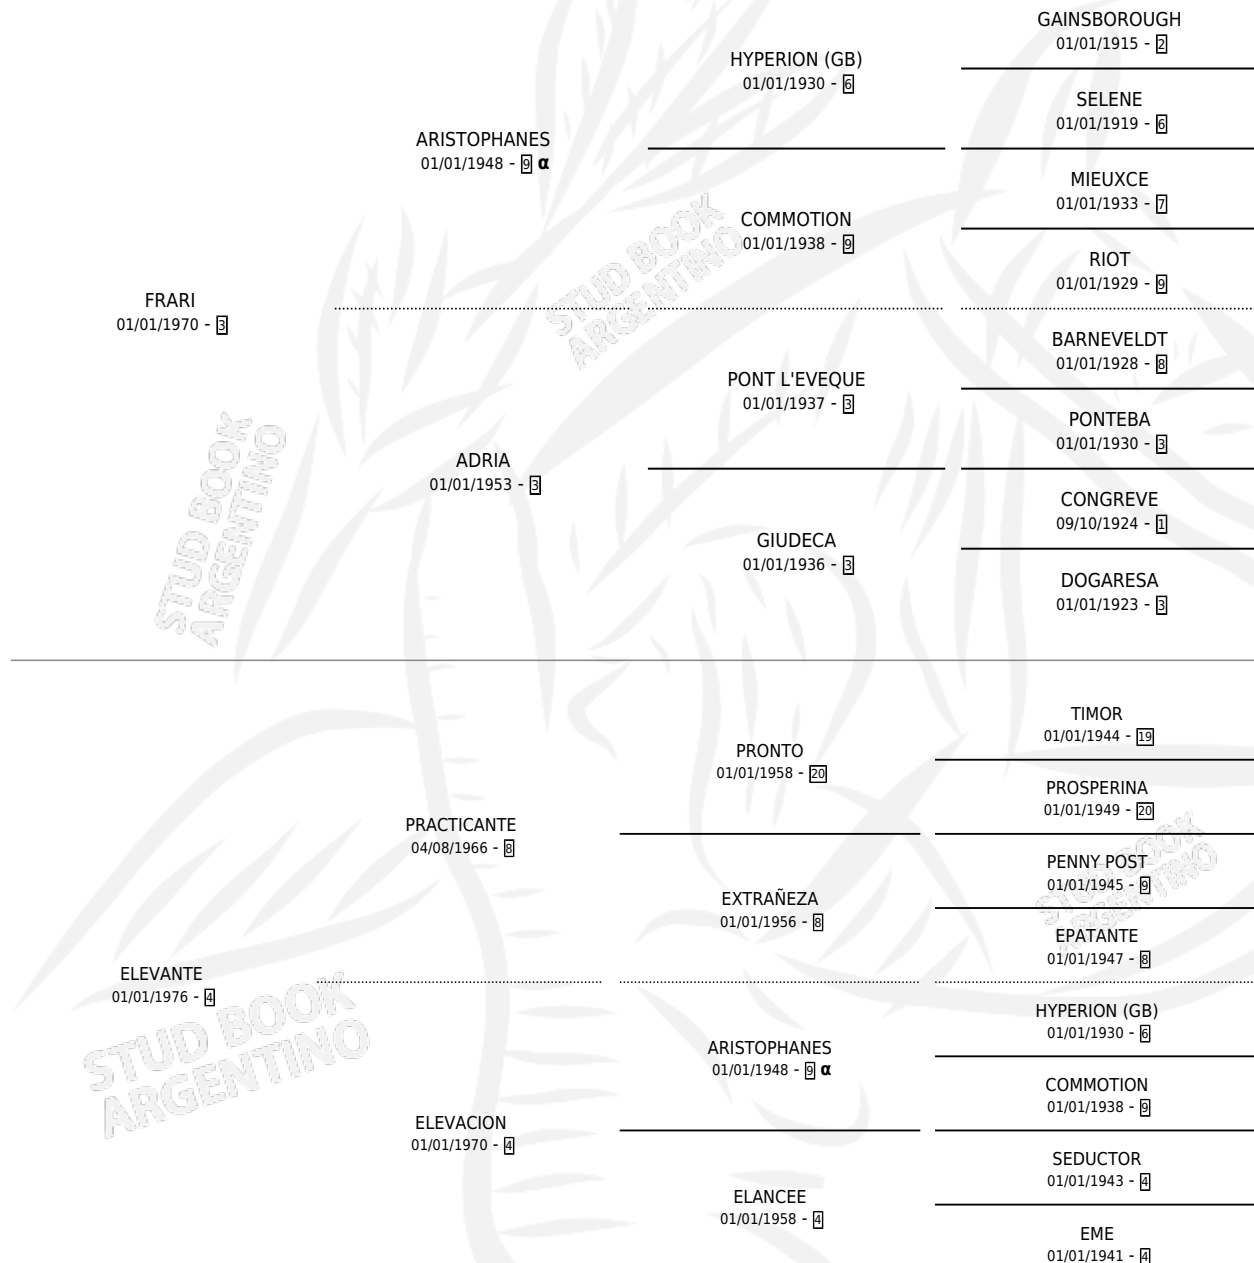

FRAU EMILIA

por FRARI y ELEVANTE por PRACTICANTE

Argentina · Hembra · Zaino Doradillo · SP · 01/01/1982
Familia 4-k · Volumen 31

ESTADO

TIPIFICACIÓN SANGUÍNEA	✓
TIPIFICACIÓN POR ADN	X
PASAPORTE	X
IDENTIFICACIÓN POR MICROCHIP	X
REPRODUCTOR	✓

Lugar de nacimiento: Campo particular

Criador: La Biznaga

~

HIJOS

	MACHOS	HEMBRAS
8 NACIERON	4	4
5 CORRIERON	1	4
4 GANARON	1	3
1 GANADORES CL	1 GANADORES GR	0 GANADORES G1

PEDIGREE

INBREEDING : α

S

cumentos 8 / Efectividad 42.11%

PADRILLO	PRODUCTO	CRIADOR	1ER SERVICIO	ÚLTIMO SERVICIO
BERNSTEIN (USA) FRAU EMILIA	STORM EMIRATO (M ZC, 24/10/2003) •MURIÓ EL 03/08/2006•	LA BIZNAGA	23/08/2002	06/11/2002
DALHART (USA)	Ø		20/11/2001	20/11/2001
SHY TOM (USA) Documento generado el 12/05/2026	SHY EMA (H A, 05/08/2001)	LA BIZNAGA	13/08/2000	13/08/2000
ROAR (USA) sROAR (USA)g.ar	Ø		30/10/1999	23/11/1999
ROAR (USA)	FORTY EMILIANA (H Z, 29/09/1999) •MURIÓ EL 10/09/2016•	LA BIZNAGA	16/10/1998	16/10/1998
SHY TOM (USA)	Ø		16/08/1997	16/08/1997
MAT-BOY	Ø		18/08/1996	18/08/1996
MAT-BOY	Ø		30/11/1995	30/11/1995
SHY TOM (USA)	FRANCISCANO TOM (M ZD, 30/10/1995)	LA BIZNAGA	19/09/1994	25/11/1994
SHY TOM (USA)	FACUNDO TOM (M A, 20/08/1994)	LA BIZNAGA	16/08/1993	05/09/1993
SHY TOM (USA)	Ø		22/09/1992	08/11/1992
EGG TOSS (USA)	FREDERIKA TOSS (H A, 17/08/1992) •MURIÓ EL 25/08/1998•	LA BIZNAGA	02/09/1991	02/09/1991
CRAELIUS (USA)	FRANZ ELIUS (M Z, 30/07/1991)	LA BIZNAGA	20/08/1990	20/08/1990
BATTY (USA)	Ø		26/08/1989	26/08/1989
LIGHT CAVALRY (GB)	EMILIA LIGHT (H Z, 04/08/1989)	LA BIZNAGA	23/08/1988	23/08/1988
MOUNTDRAGO	Ø		20/10/1987	20/10/1987
PRADIAL	Ø		01/10/1986	01/10/1986
PRADIAL	Ø		18/11/1985	18/11/1985
PRADIAL	Ø			