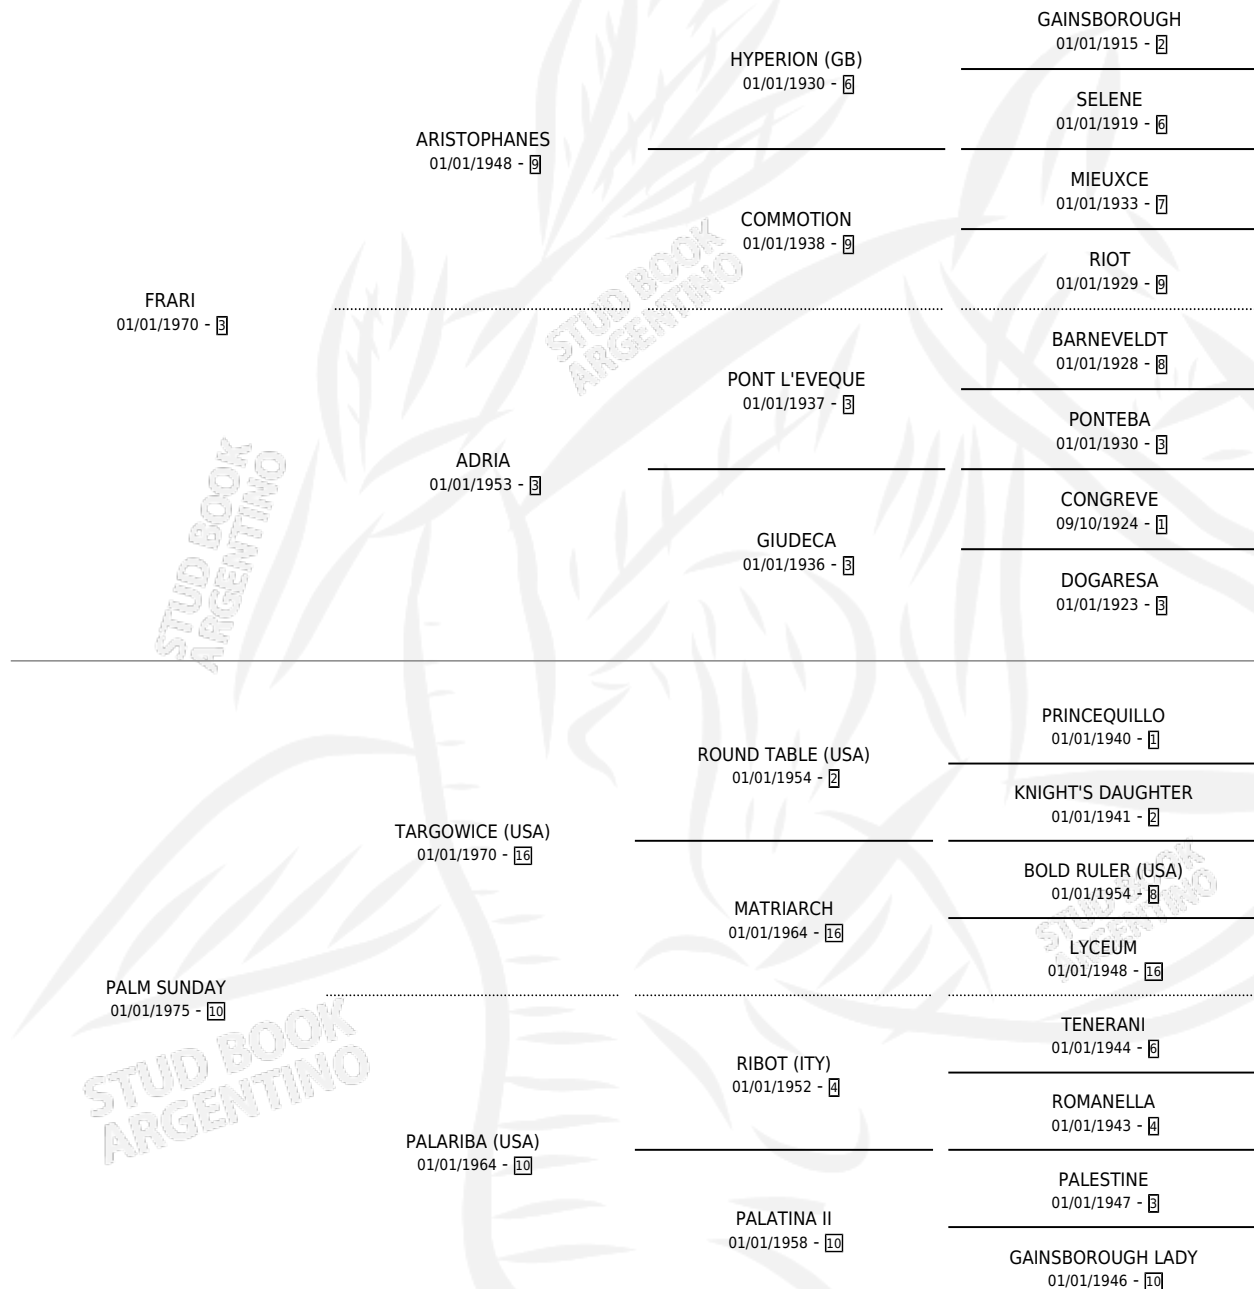

FRAU PALOMA

por FRARI y PALM SUNDAY por TARGOWICE (USA)

Argentina · Hembra · Zaino Doradillo · SP · 03/09/1982
Familia 10-b · Volumen 31

ESTADO

TIPIFICACIÓN SANGUÍNEA	✓
TIPIFICACIÓN POR ADN	X
PASAPORTE	X
IDENTIFICACIÓN POR MICROCHIP	X
REPRODUCTOR	✓

Lugar de nacimiento: Campo particular

Criador: Sin dato

~

HIJOS

	MACHOS	HEMBRAS
6 NACIERON	2	4
3 CORRIERON	1	2
1 GANARON	0	1
0 GANADORES CL	0 GANADORES GR	0 GANADORES G1

PEDIGREE

S

mientos 6 / Efectividad 75.00%

PADRILLO	PRODUCTO	CRIADOR	1ER SERVICIO	ÚLTIMO SERVICIO
VENTANAL	∅		21/09/1996	09/11/1996
FRAU PALOMA SPEEDY TOSS	FLAMENCO VELOSS (M ZC, 07/09/1996) •MURIÓ EL 08/03/1997•	SIN DATO	16/08/1995	29/09/1995
Documento generado el 11/05/2026 MAT-BOY	PALOMA GIRL (H A, 07/08/1995) •MURIÓ EL 02/06/2014•	SIN DATO	02/09/1994	02/09/1994
studbook.org.ar KALJERRY	KALOMA (H Z, 19/10/1993) •MURIÓ EL 18/12/2002•	SIN DATO	23/11/1992	25/11/1992
FIRERY ENSIGN (USA)	PALOMA FLAMBEE (H T, 28/10/1992)	SIN DATO	22/09/1991	04/12/1991
LIGHT CAVALRY (GB)	∅		04/10/1990	04/10/1990
LIGHT CAVALRY (GB)	FLAMENCA LIGHT (H Z, 29/08/1990) •MURIÓ EL 01/01/2010•	SIN DATO	30/09/1989	30/09/1989
LIGHT CAVALRY (GB)	FALOPON LIGHT (M ZD, 17/08/1989)	SIN DATO	26/08/1988	19/09/1988