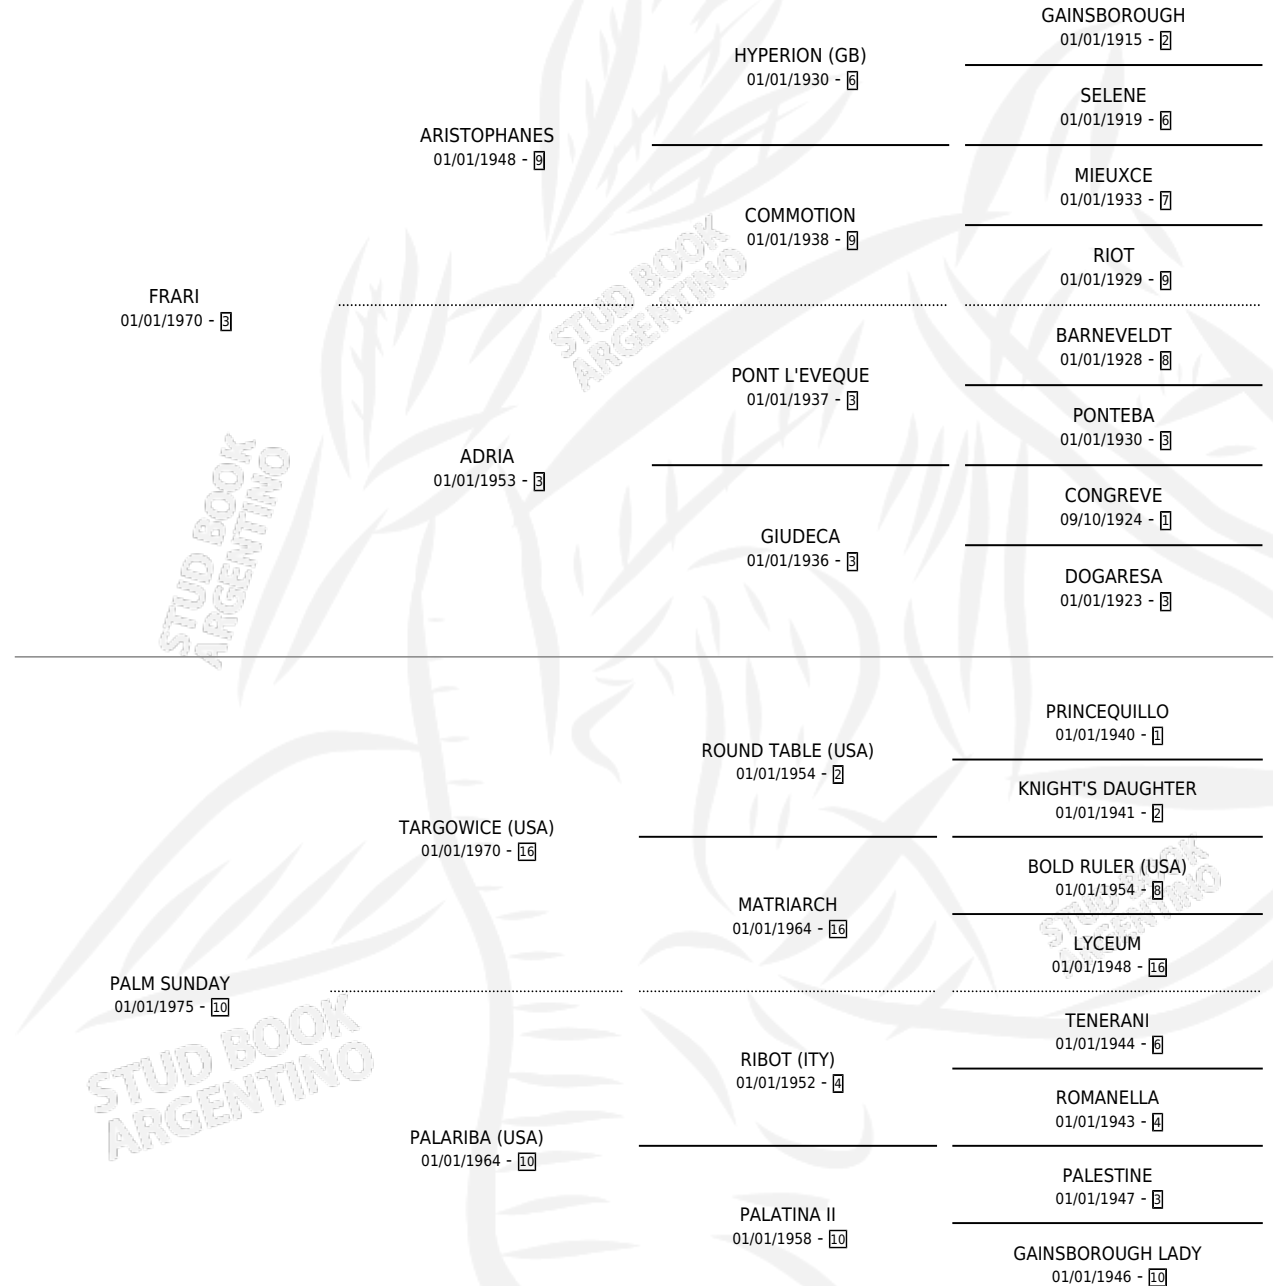

FRAU PALOMA

por FRARI y PALM SUNDAY por TARGOWICE (USA)

Argentina · Hembra · Zaino Doradillo · SP · 03/09/1982
Familia 10-b · Volumen 31

ESTADO

TIPIFICACIÓN SANGUÍNEA	✓
TIPIFICACIÓN POR ADN	X
PASAPORTE	X
IDENTIFICACIÓN POR MICROCHIP	X
REPRODUCTOR	✓

Lugar de nacimiento: Campo particular

Criador: Sin dato

~

HIJOS

	MACHOS	HEMBRAS
6 NACIERON	2	4
3 CORRIERON	1	2
1 GANARON	0	1
0 GANADORES CL	0 GANADORES GR	0 GANADORES G1

PEDIGREE

S

mientos 6 / Efectividad 75.00%

PADRILLO	PRODUCTO	CRIADOR	1ER SERVICIO	ÚLTIMO SERVICIO
VENTANAL	∅		21/09/1996	09/11/1996
FRAU PALOMA SPEEDY TOSS	FLAMENCO VELOSS (M ZC, 07/09/1996) •MURIÓ EL 08/03/1997•	SIN DATO	16/08/1995	29/09/1995
Documento generado el 09/05/2026 MAT-BOY	PALOMA GIRL (H A, 07/08/1995) •MURIÓ EL 02/06/2014•	SIN DATO	02/09/1994	02/09/1994
studbook.org.ar KALJERRY	KALOMA (H Z, 19/10/1993) •MURIÓ EL 18/12/2002•	SIN DATO	23/11/1992	25/11/1992
FIRERY ENSIGN (USA)	PALOMA FLAMBEE (H T, 28/10/1992)	SIN DATO	22/09/1991	04/12/1991
LIGHT CAVALRY (GB)	∅		04/10/1990	04/10/1990
LIGHT CAVALRY (GB)	FLAMENCA LIGHT (H Z, 29/08/1990) •MURIÓ EL 01/01/2010•	SIN DATO	30/09/1989	30/09/1989
LIGHT CAVALRY (GB)	FALOPON LIGHT (M ZD, 17/08/1989)	SIN DATO	26/08/1988	19/09/1988