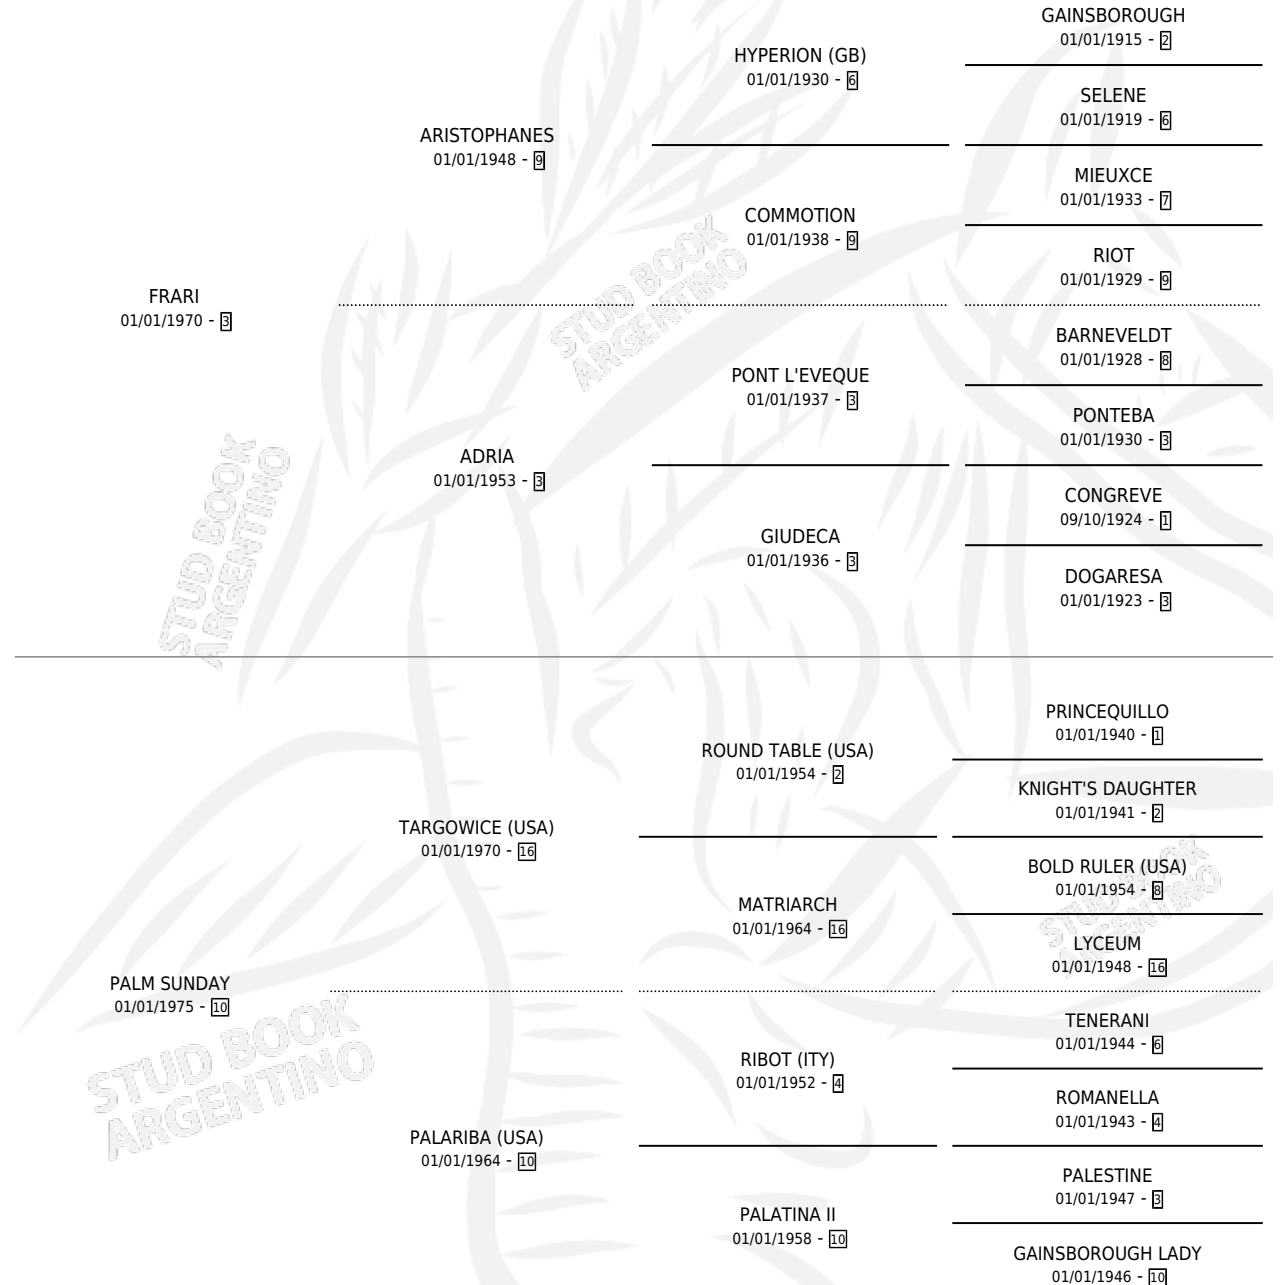

FRAU PALOMA

por FRARI y PALM SUNDAY por TARGOWICE (USA)

Argentina · Hembra · Zaino Doradillo · SP · 03/09/1982
Familia 10-b · Volumen 31

ESTADO

TIPIFICACIÓN SANGUÍNEA	✓
TIPIFICACIÓN POR ADN	X
PASAPORTE	X
IDENTIFICACIÓN POR MICROCHIP	X
REPRODUCTOR	✓

Lugar de nacimiento: Campo particular

Criador: Sin dato

~

HIJOS

	MACHOS	HEMBRAS
6 NACIERON	2	4
3 CORRIERON	1	2
1 GANARON	0	1
0 GANADORES CL	0 GANADORES GR	0 GANADORES G1

PEDIGREE