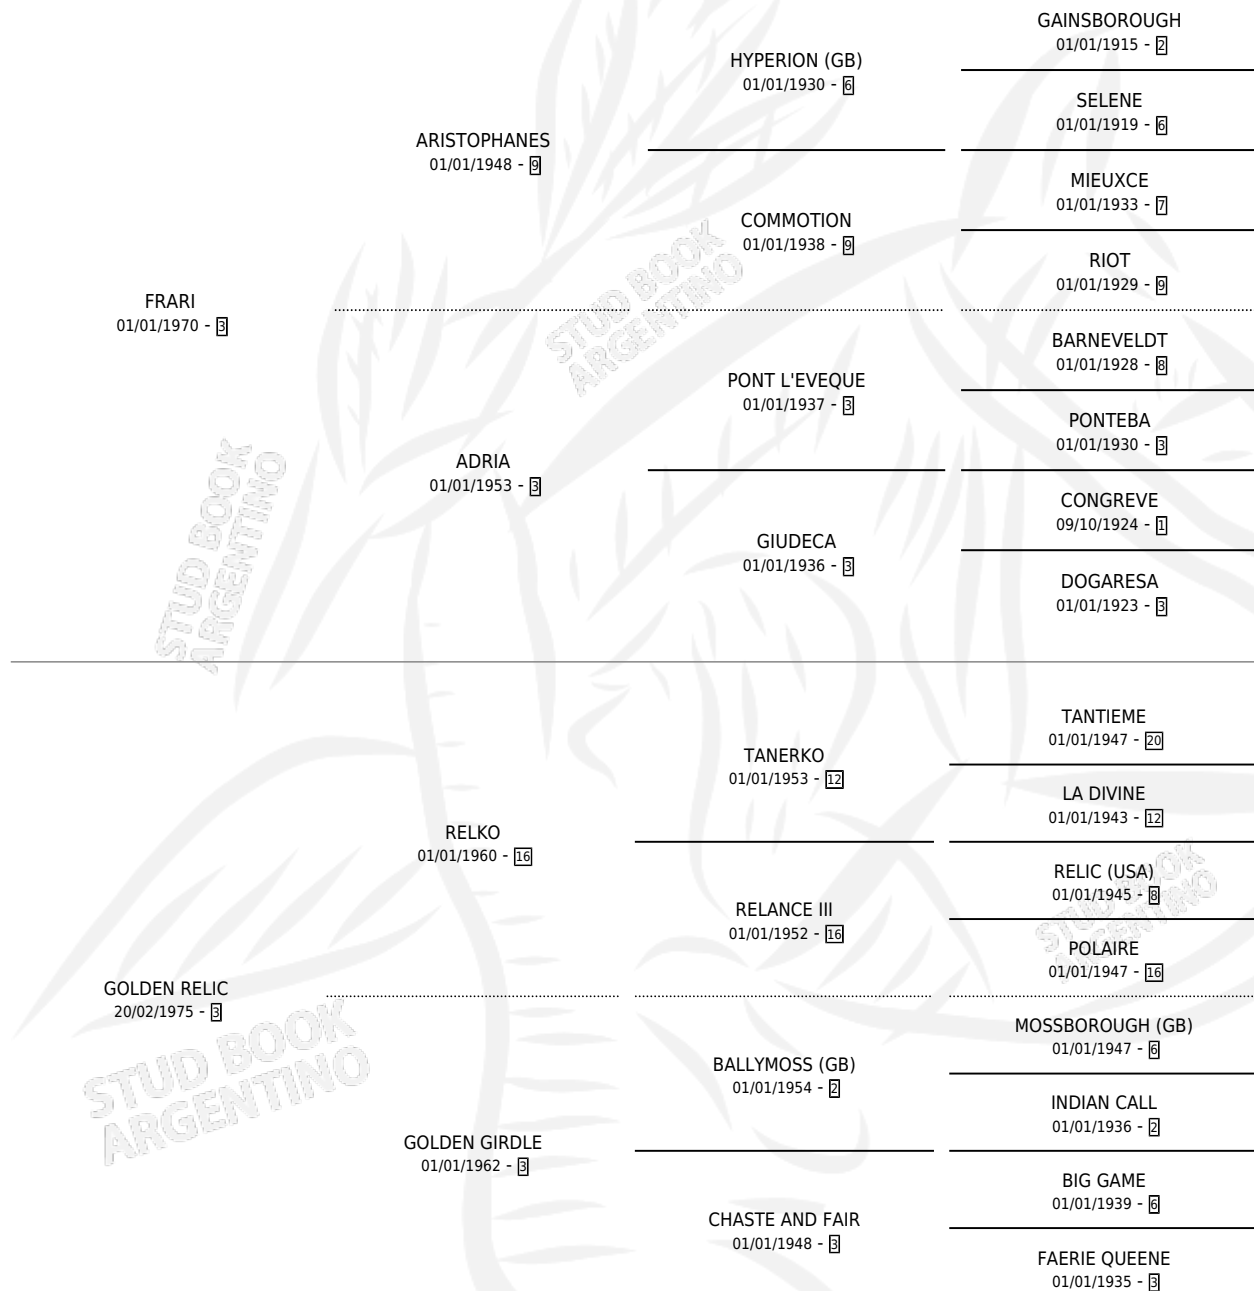

## ESTADO

TIPIFICACIÓN SANGUÍNEA	✓
TIPIFICACIÓN POR ADN	X
PASAPORTE	X
IDENTIFICACIÓN POR MICROCHIP	X
REPRODUCTOR	✓

**Lugar de nacimiento:** Campo particular

**Criador:** Sin dato

~

## PEDIGREE

**EXPORTACIÓN / IMPORTACIÓN**

FECHA	MOVIMIENTO	PAÍS
21/05/1996	EXPORTADO	BRASIL

~

**CAMPAÑA**

Solo carreras oficiales de Argentina

## SERVICIOS

Servicios **8** / Nacimientos **4** / Efectividad **50.00%**

<b>PADRILLO</b>	<b>PRODUCTO</b>	<b>CRIADOR</b>	<b>1ER SERVICIO</b>	<b>ÚLTIMO SERVICIO</b>
PURPLE MOUNTAIN (USA)	∅		16/08/1995	16/08/1995
PURPLE MOUNTAIN (USA)	∅		04/11/1994	04/11/1994
DARK BROWN (BRZ)	UNIVALENT (H A, 05/10/1994)	SIN DATO	19/10/1993	19/10/1993
DARK BROWN (BRZ)	∅		06/10/1992	06/10/1992
DARK BROWN (BRZ)	SAVORINESS (H A, 26/09/1992)	SIN DATO	02/10/1991	20/10/1991
DARK BROWN (BRZ)	RAPID BROWN (M AT, 31/08/1991)	SIN DATO	16/09/1990	16/09/1990
DARK BROWN (BRZ)	GRAN MUÑEQUITO (M ZC, 12/08/1990)	SIN DATO	15/08/1989	15/08/1989
DARK BROWN (BRZ)	∅		09/08/1988	07/11/1988