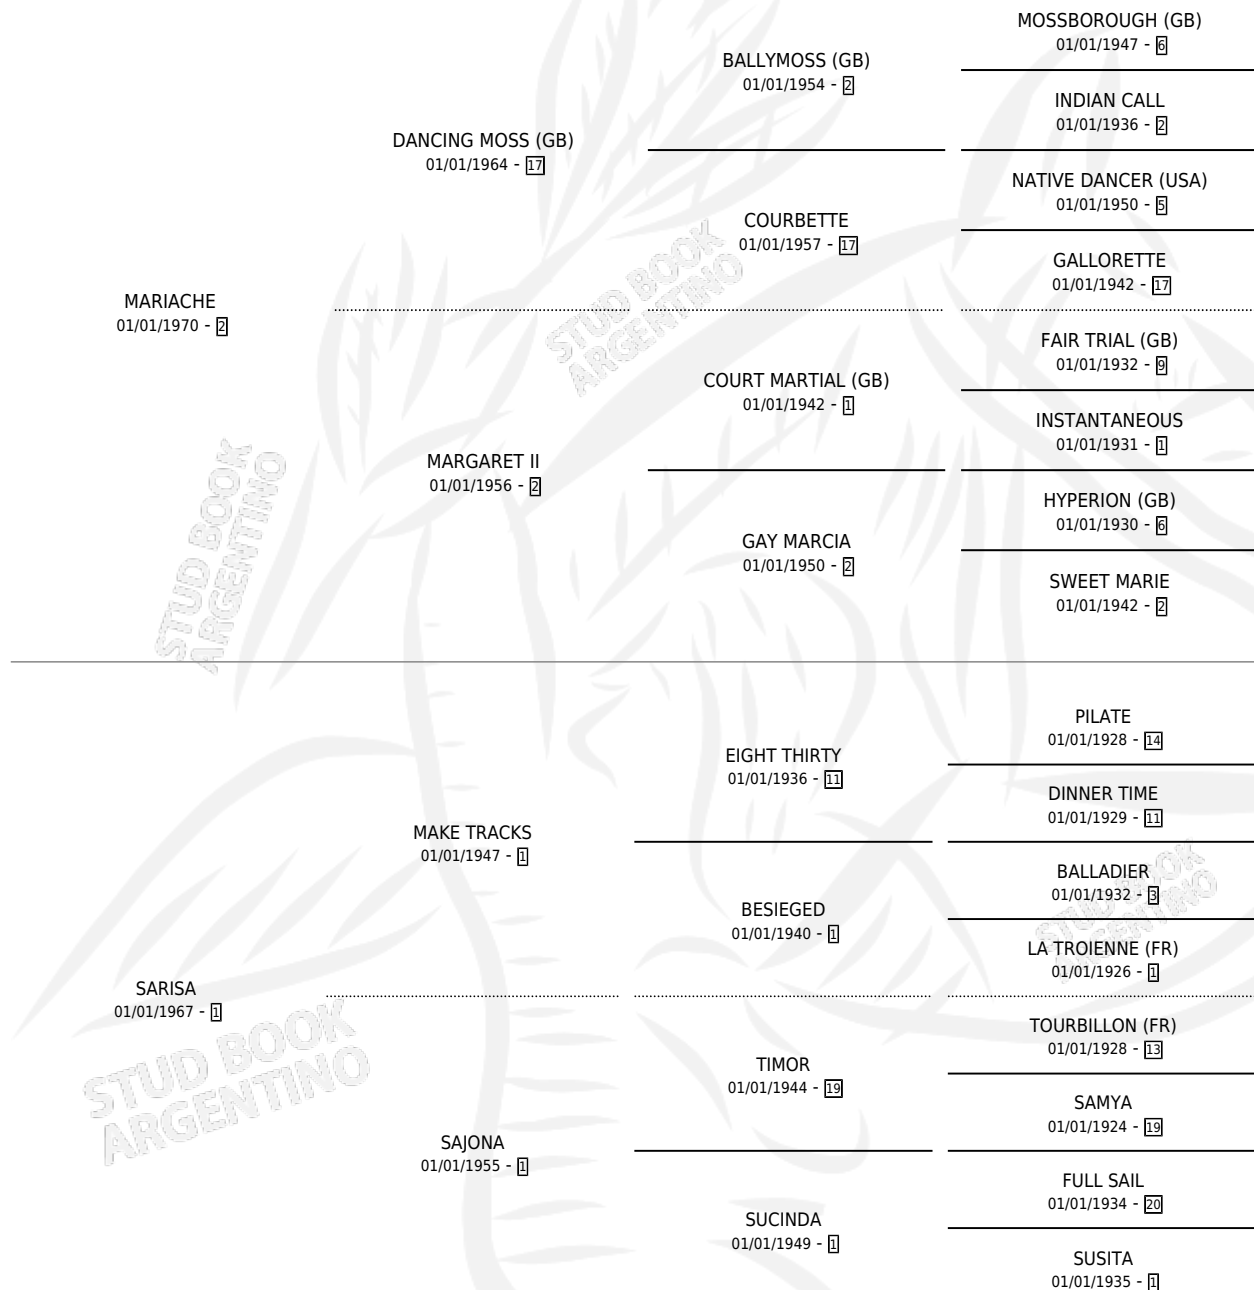

MER-MATTINIERA

por **MARIACHE** y **SARISA** por **MAKE TRACKS**

Argentina · Hembra · Zaino Doradillo · SP · 27/08/1982
Familia 1-t · Volumen 31

ESTADO

TIPIFICACIÓN SANGUÍNEA	✓
TIPIFICACIÓN POR ADN	X
PASAPORTE	X
IDENTIFICACIÓN POR MICROCHIP	X
REPRODUCTOR	✓

Lugar de nacimiento: Campo particular

Criador: Ayereco S. a

~

HIJOS

	MACHOS	HEMBRAS
3 NACIERON	1	2
2 CORRIERON	1	1
2 GANARON	1	1
0 GANADORES CL	0 GANADORES GR	0 GANADORES G1

PEDIGREE

S

mientos 3 / Efectividad 60.00%

PADRILLO	PRODUCTO	CRIADOR	1ER SERVICIO	ÚLTIMO SERVICIO
HAVILDAR	∅		13/09/1992	08/12/1992
MER-MATTINIERA HAVILDAR	ARRAIGADA (H Z, 02/09/1992) •MURIÓ EL 19/08/2015•	MERCEDITA	25/09/1991	21/10/1991
Documento generado el 11/05/2026 HEROIC SPIRIT (USA)	NEW CHICAGO (M A, 30/07/1991) •MURIÓ EL 03/08/2015•	MERCEDITA	07/08/1990	08/09/1990
studbook.org.ar HEROIC SPIRIT (USA)	HEROIC MILAGROS (H Z, 18/07/1990)	MERCEDITA	19/08/1989	19/08/1989
HEROIC SPIRIT (USA)	∅		13/09/1988	13/09/1988