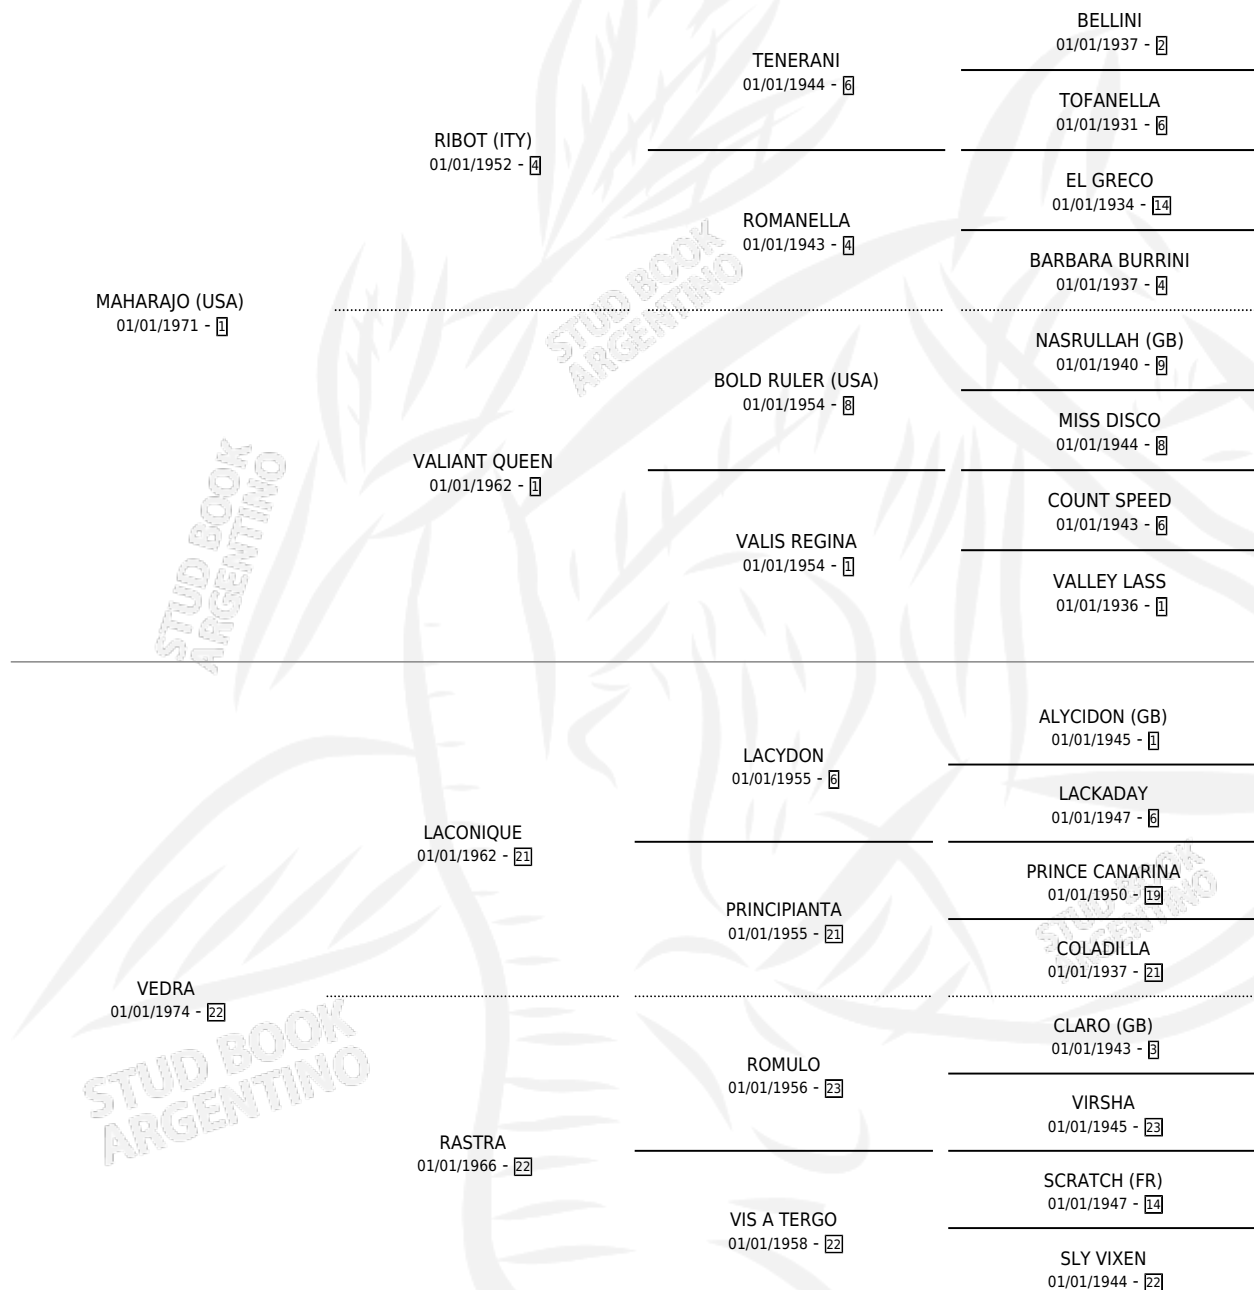

VEDRA REAL

por MAHARAJO (USA) y VEDRA por LACONIQUE

Argentina · Hembra · Zaino · SP · 29/08/1982
Familia 22-c · Volumen 31

ESTADO

TIPIFICACIÓN SANGUÍNEA	✓
TIPIFICACIÓN POR ADN	X
PASAPORTE	X
IDENTIFICACIÓN POR MICROCHIP	X
REPRODUCTOR	✓

Lugar de nacimiento: Sudafrica

Criador: Sin dato

~

HIJOS

	MACHOS	HEMBRAS
2 NACIERON	1	1
2 CORRIERON	1	1
1 GANARON	1	0
0 GANADORES CL	0 GANADORES GR	0 GANADORES G1

PEDIGREE

CAMPAÑA

Solo carreras oficiales de Argentina