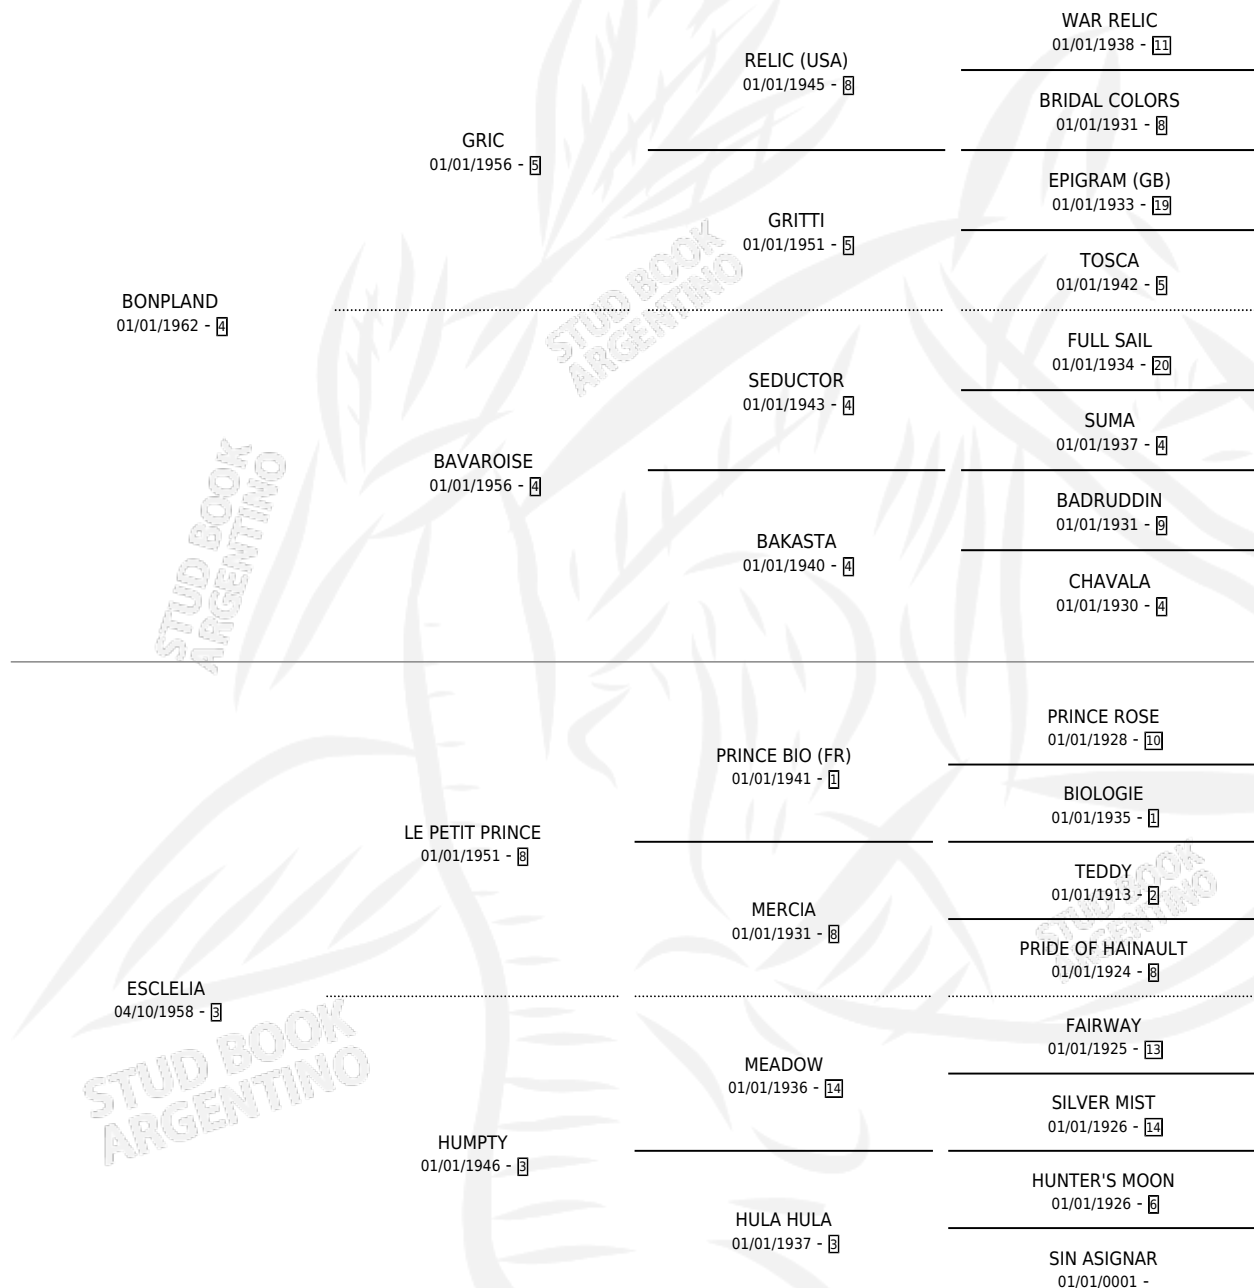

LA BONAPARTE

por BONPLAND y ESCLELIA por LE PETIT PRINCE

Argentina · Hembra · Zaino · SP · 24/09/1982
Familia 3-m · Volumen 31

ESTADO

TIPIFICACIÓN SANGUÍNEA	X
TIPIFICACIÓN POR ADN	X
PASAPORTE	X
IDENTIFICACIÓN POR MICROCHIP	X
REPRODUCTOR	✓

Lugar de nacimiento: Campo particular

Criador: Sin dato

~

HIJOS

	MACHOS	HEMBRAS
2 NACIERON	1	1

SIN ACTUACIONES

PEDIGREE

S

mientos 2 / Efectividad 66.67%

PADRILLO	PRODUCTO	CRIADOR	1ER SERVICIO	ÚLTIMO SERVICIO
ORDEN	CUERO CRUDO (M Z, 18/12/1990)	SIN DATO	01/09/1989	20/12/1989
ORDEN	SOY FRANCA (H Z, 12/10/1988)	SIN DATO	18/10/1988	18/10/1988
BALL POURRI		SIN DATO	22/09/1987	20/10/1987