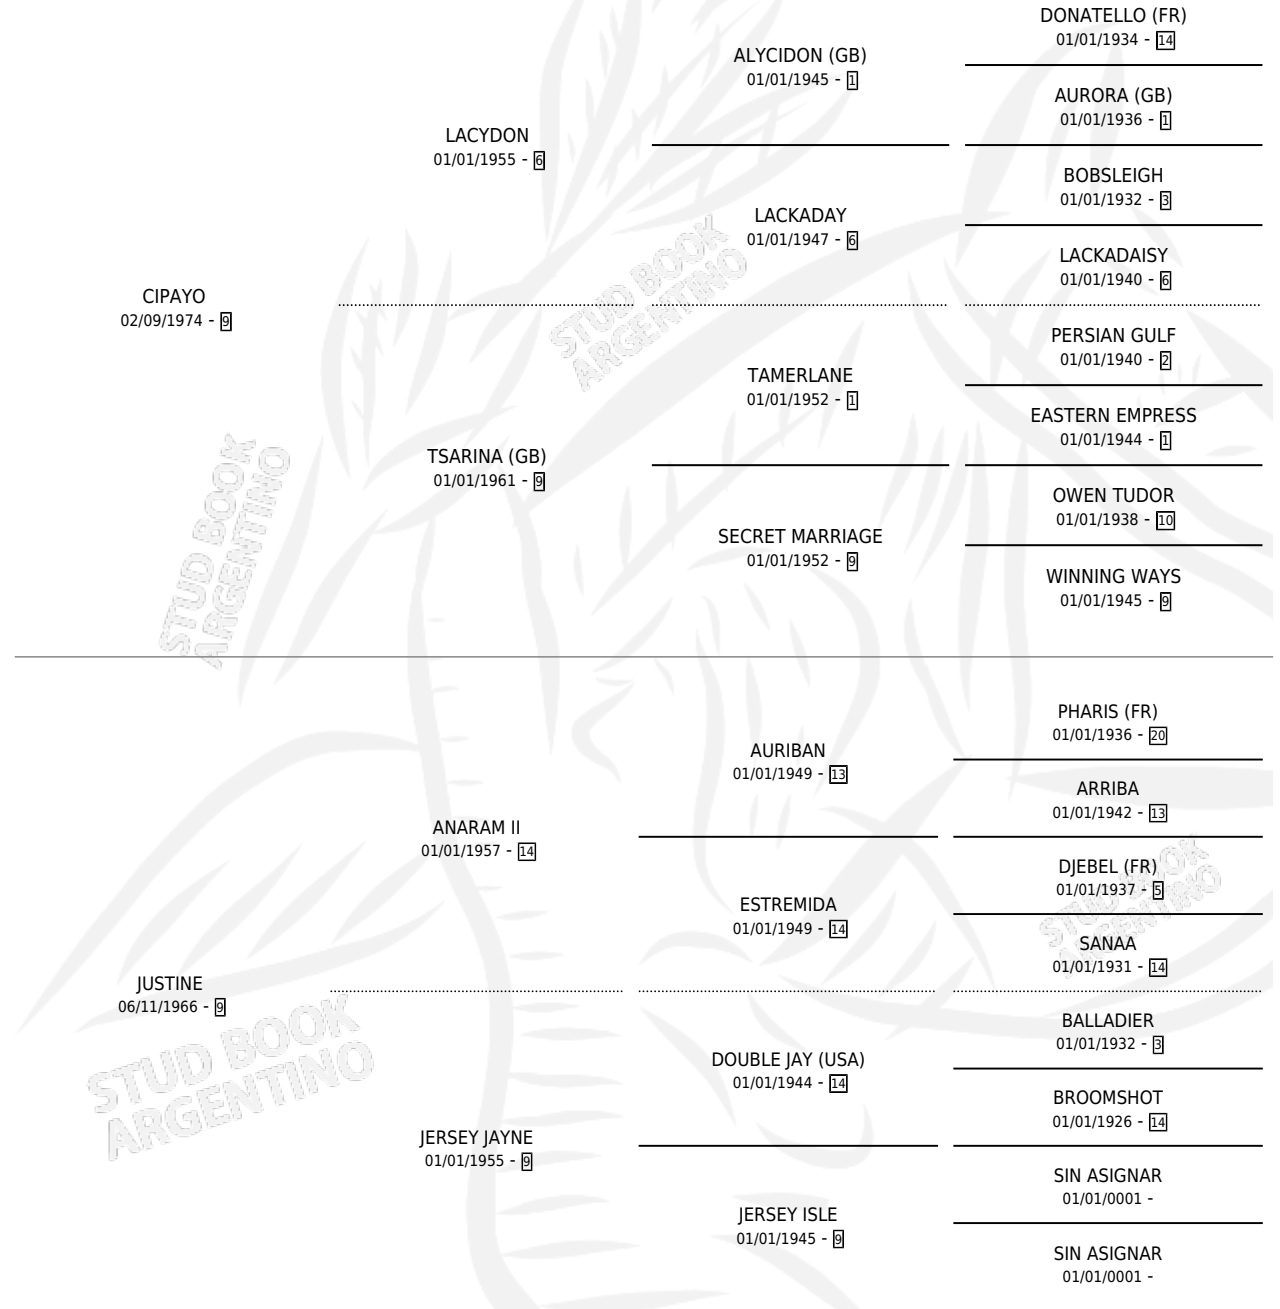

Lugar de nacimiento: Campo particular

Criador: De All Jose Antonio Suc

~

HIJOS

	MACHOS	HEMBRAS
92 NACIERON	54	38
32 CORRIERON	24	8
15 GANARON	11	4
0 GANADORES CL	0 GANADORES GR	0 GANADORES G1

PEDIGREE

~

CAMPAÑA

Solo carreras oficiales de Argentina

POR EDAD

EDAD	CC	1°	2°	3°	4°	5°	NP	CLC	CLG	CLCG1	CLGG1	IMPORTE	GANANCIA / CC
2 AÑOS	1	1	0	0	0	0	0	0	0	0	0	\$0	\$0
3 AÑOS	2	1	1	0	0	0	0	1	0	0	0	\$0	\$0
4 AÑOS	11	5	0	1	2	2	1	6	1	1	0	\$0	\$0
5 AÑOS	7	1	3	0	1	2	0	2	0	0	0	\$0	\$0
TOTALES	21	8	4	1	3	4	1	9	1	1	0	\$0	\$0
%		38.1%	19.0%	4.8%	14.3%	19.0%	4.8%	42.9%	11.1%	11.1%	0.0%		