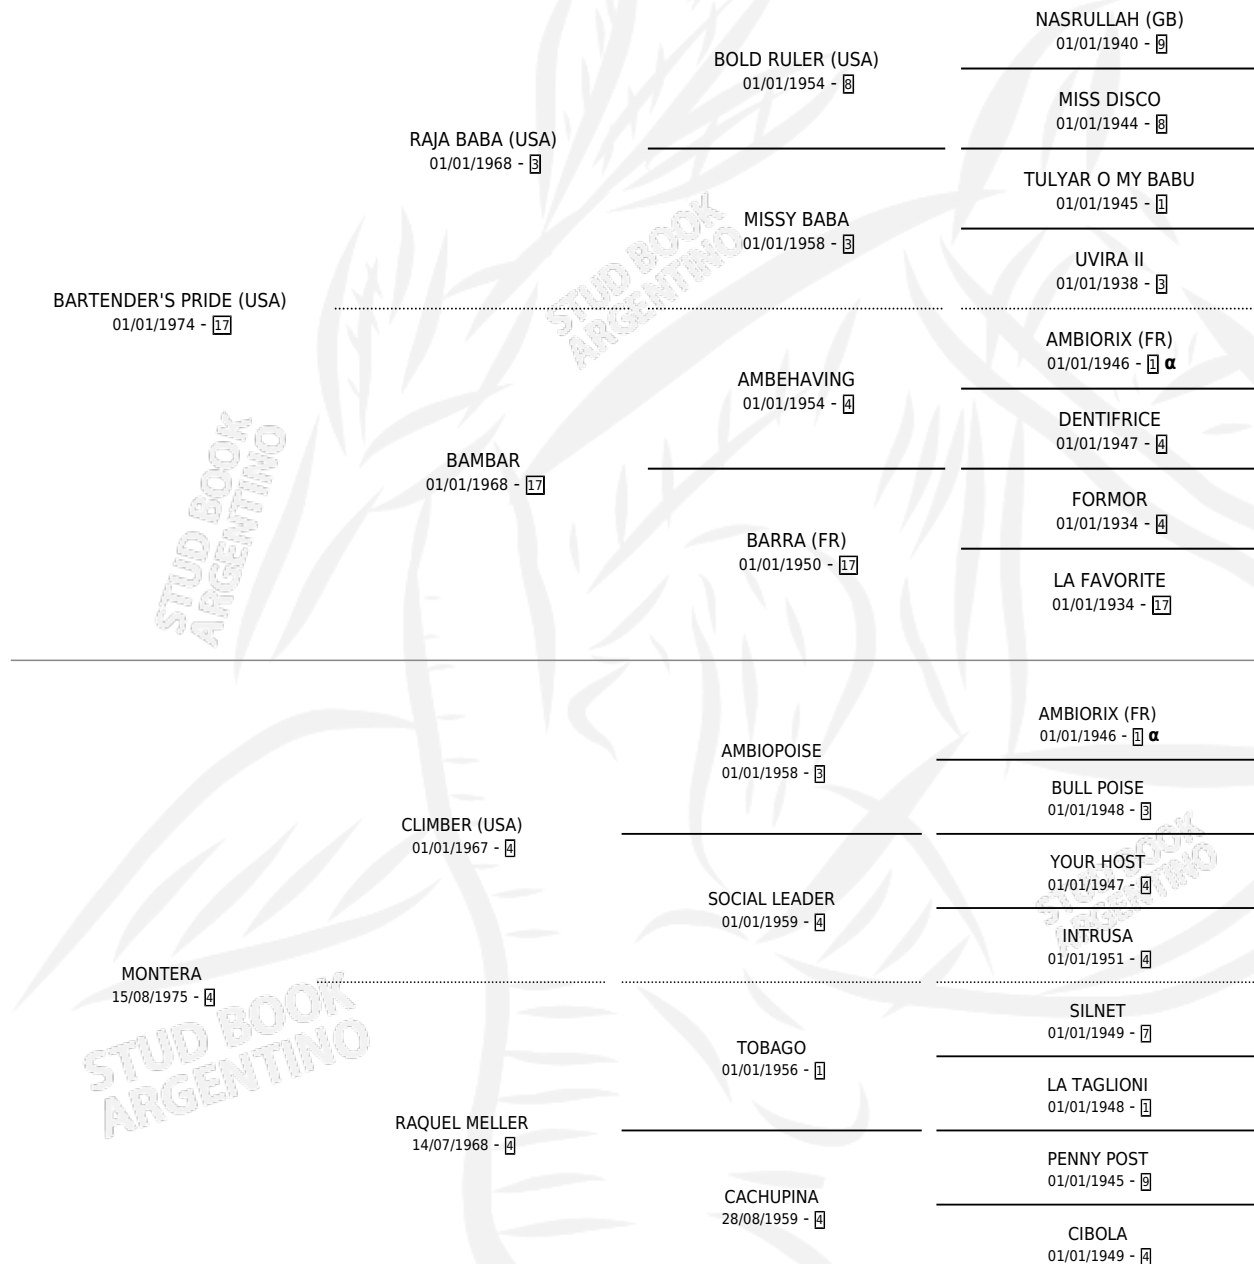

MULETILLA

por **BARTENDER'S PRIDE (USA)** y **MONTERA** por **CLIMBER (USA)**

Argentina · Hembra · Tordillo · SP · 24/09/1982
Familia 4-b · Volumen 31

ESTADO

TIPIFICACIÓN SANGUÍNEA	✓
TIPIFICACIÓN POR ADN	X
PASAPORTE	X
IDENTIFICACIÓN POR MICROCHIP	X
REPRODUCTOR	✓

Lugar de nacimiento: Los Sauces
Criador: Sin dato

~

HIJOS

	MACHOS	HEMBRAS
4 NACIERON	0	4
3 CORRIERON	0	3
1 GANARON	0	1
0 GANADORES CL	0 GANADORES GR	0 GANADORES G1

PEDIGREE

INBREEDING : α