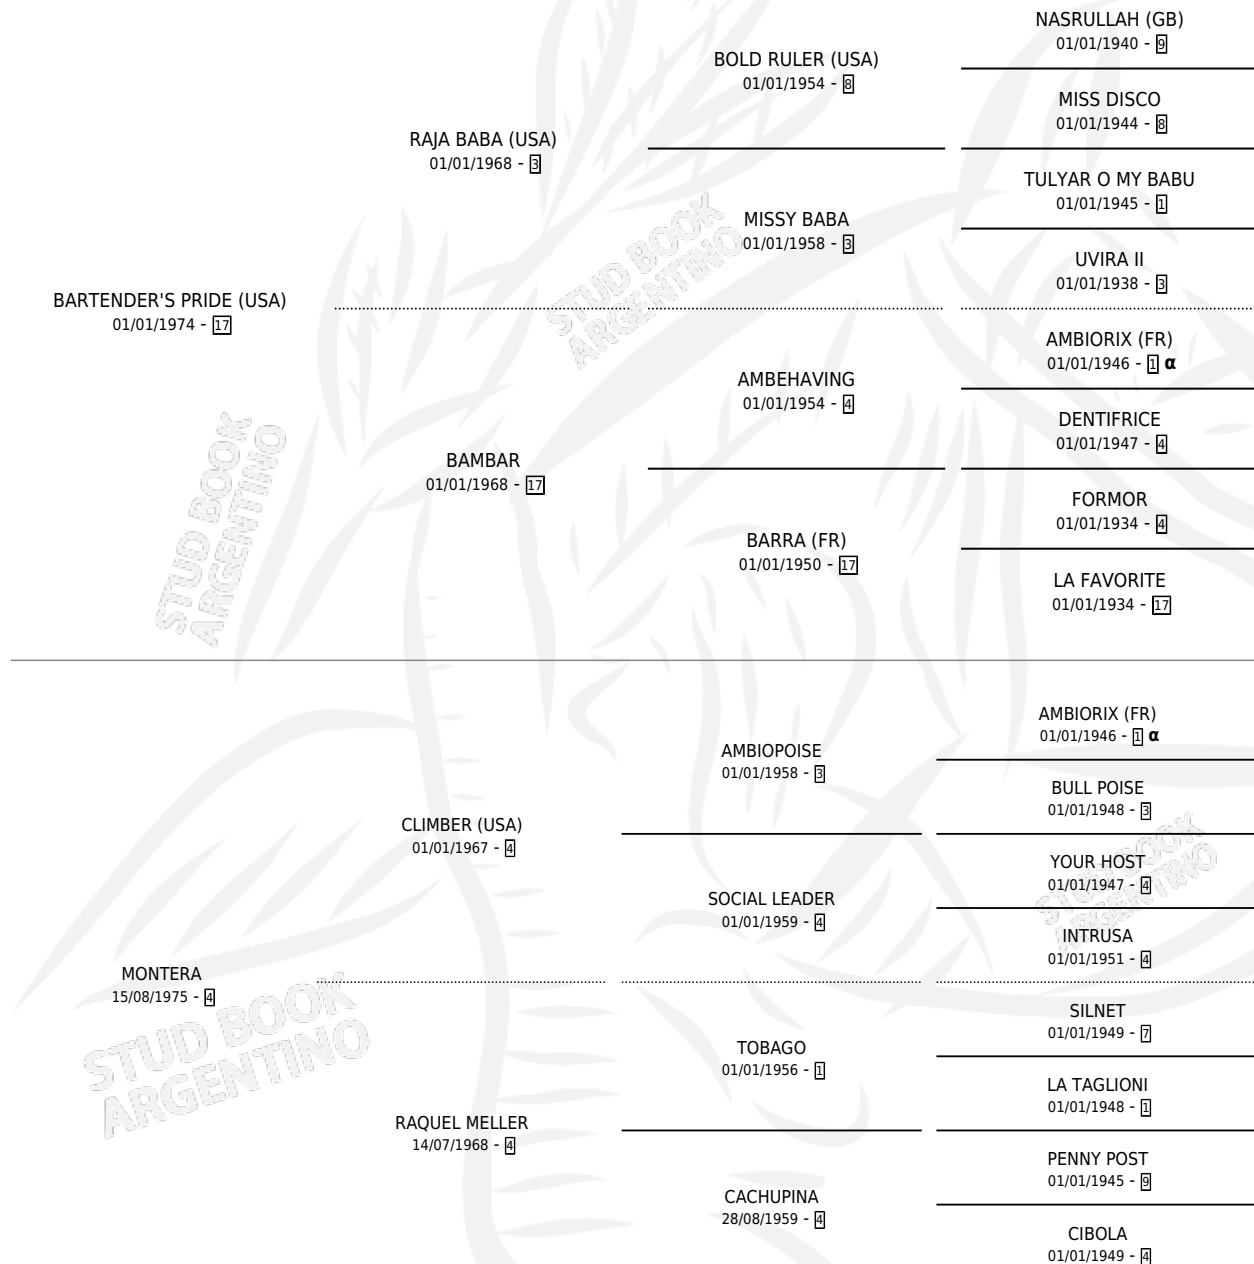

MULETILLA

por **BARTENDER'S PRIDE (USA)** y **MONTERA** por **CLIMBER (USA)**

Argentina · Hembra · Tordillo · SP · 24/09/1982
Familia 4-b · Volumen 31

ESTADO

TIPIFICACIÓN SANGUÍNEA	✓
TIPIFICACIÓN POR ADN	X
PASAPORTE	X
IDENTIFICACIÓN POR MICROCHIP	X
REPRODUCTOR	✓

Lugar de nacimiento: Los Sauces

Criador: Sin dato

~

HIJOS

	MACHOS	HEMBRAS
4 NACIERON	0	4
3 CORRIERON	0	3
1 GANARON	0	1
0 GANADORES CL	0 GANADORES GR	0 GANADORES G1

PEDIGREE

INBREEDING : α