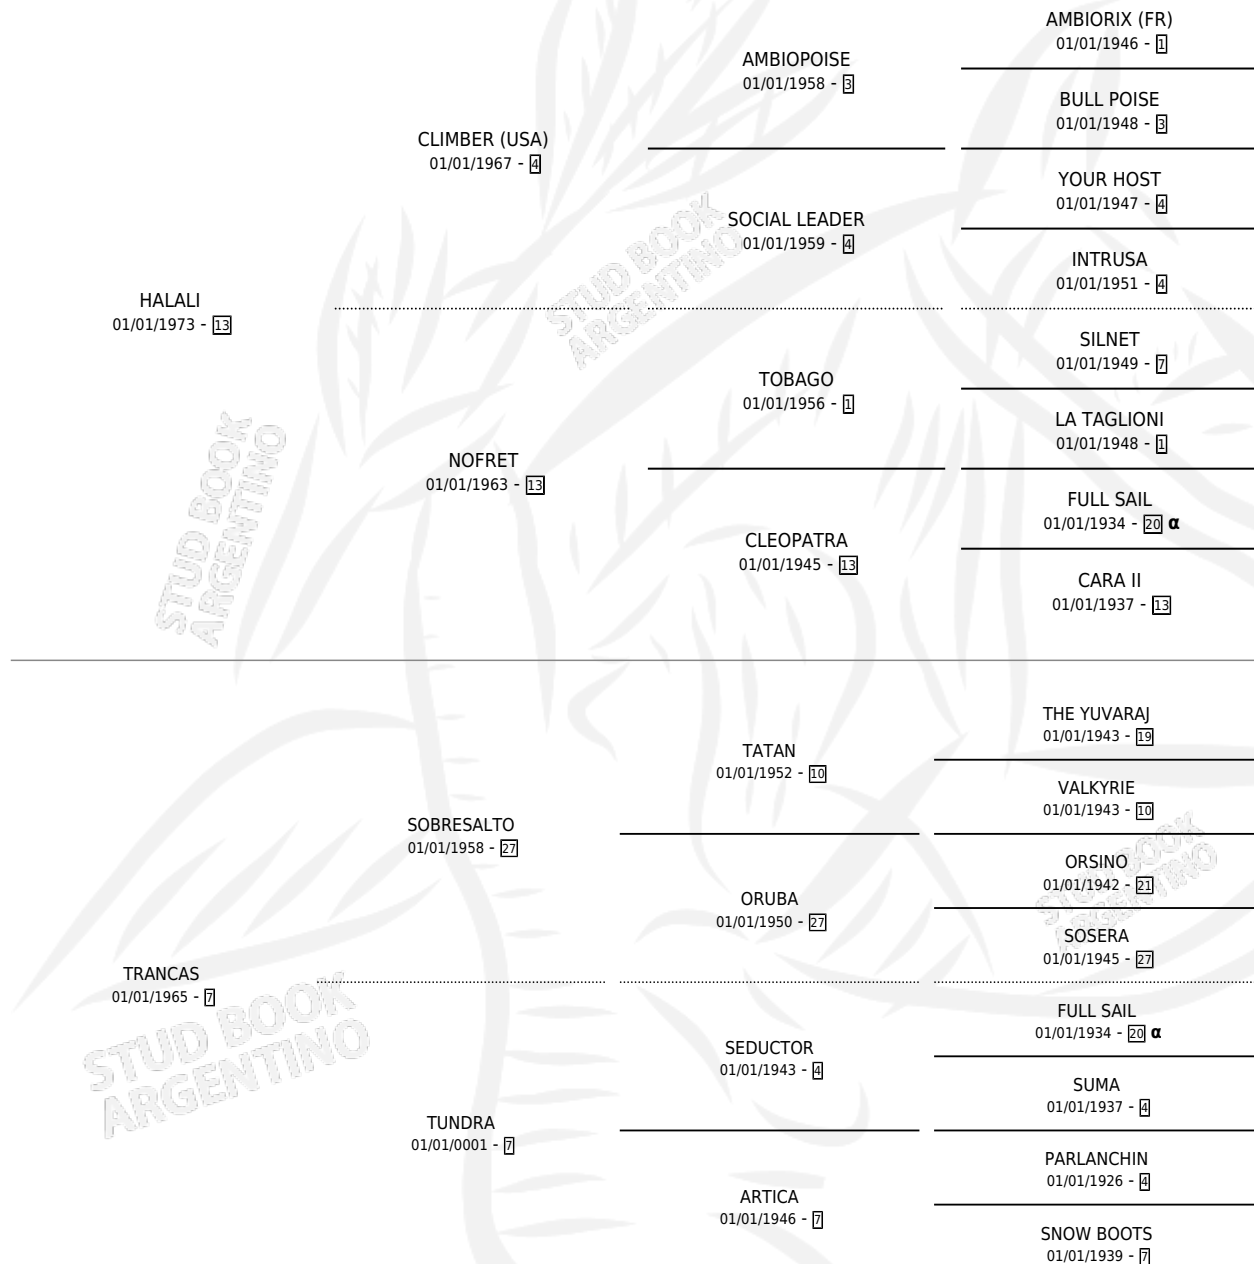

EL NAHUELITO

por HALALI y TRANCAS por SOBRESALTO

Argentina · Macho · Zaino · SP · 19/09/1982
Familia 7-d · Volumen 31

ESTADO

TIPIFICACIÓN SANGUÍNEA	X
TIPIFICACIÓN POR ADN	X
PASAPORTE	X
IDENTIFICACIÓN POR MICROCHIP	X
REPRODUCTOR	✓

Lugar de nacimiento: Don Arcangel

Criador: Sin dato

PEDIGREE

INBREEDING : α

CAMPAÑA

Solo carreras oficiales de Argentina

POR EDAD

EDAD	CC	1°	2°	3°	4°	5°	NP	CLC	CLG	CLCG1	CLGG1	IMPORTE	GANANCIA / CC
3 AÑOS	1	1	0	0	0	0	0	0	0	0	0	\$0	\$0
4 AÑOS	3	3	0	0	0	0	0	0	0	0	0	\$0	\$0
6 AÑOS	3	0	0	0	0	0	3	0	0	0	0	\$0	\$0
TOTALES	7	4	0	0	0	0	3	0	0	0	0	\$0	\$0
%		57.1%	0.0%	0.0%	0.0%	0.0%	42.9%	0.0%	0.0%	0.0%	0.0%		

Ganador de 4 carreras en San Isidro y Palermo debutando, a los 3 y 4 años.

POR DISTANCIA

HIPODROMO	CC	1°	2°	3°	4°	5°	NP	CLC	CLG	CLCG1	CLGG1	IMPORTE
SAN ISIDRO	2	1	0	0	0	0	1	0	0	0	0	\$0
1200 MTS	1	0	0	0	0	0	1	0	0	0	0	\$0
0 MTS	1	1	0	0	0	0	0	0	0	0	0	\$0
LA PLATA	2	0	0	0	0	0	2	0	0	0	0	\$0
1400 MTS	1	0	0	0	0	0	1	0	0	0	0	\$0
1600 MTS	1	0	0	0	0	0	1	0	0	0	0	\$0
PALERMO	3	3	0	0	0	0	0	0	0	0	0	\$0
0 MTS	3	3	0	0	0	0	0	0	0	0	0	\$0