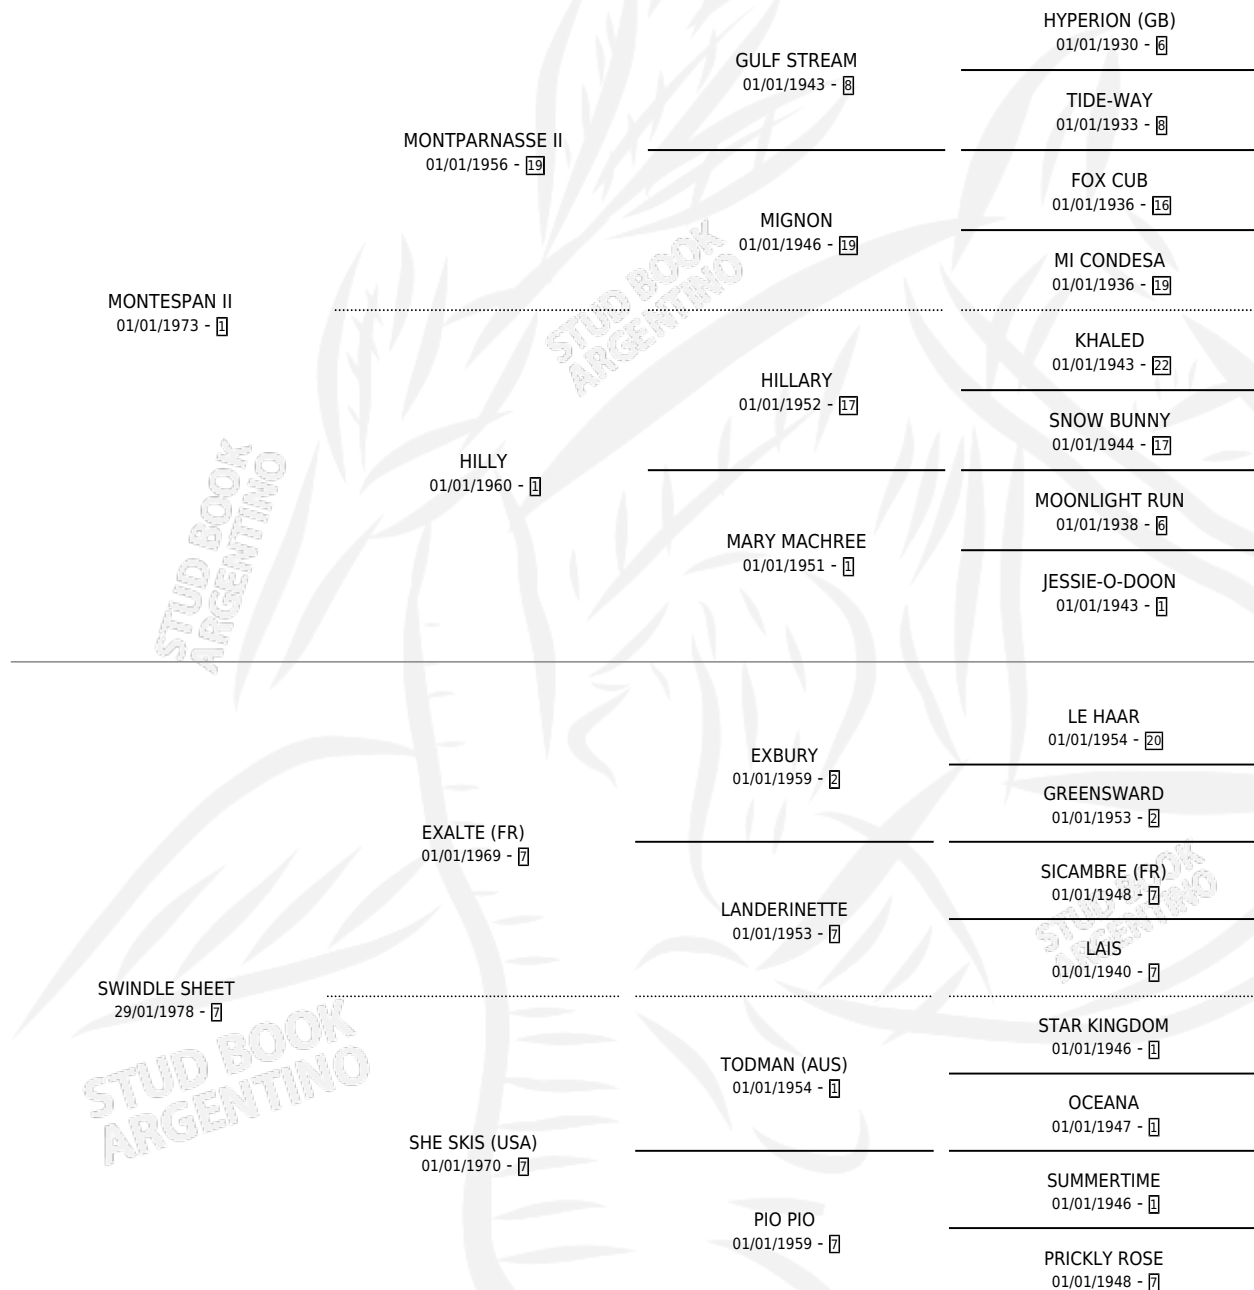

MONTESINA

por MONTESPAN II y SWINDLE SHEET por EXALTE (FR)

Argentina · Hembra · Alazan · SP · 05/09/1982
Familia 7-b · Volumen 31

ESTADO

TIPIFICACIÓN SANGUÍNEA	X
TIPIFICACIÓN POR ADN	X
PASAPORTE	X
IDENTIFICACIÓN POR MICROCHIP	X
REPRODUCTOR	✓

Lugar de nacimiento: Campo particular
Criador: Austa Claudio Daniel

PEDIGREE

S

mientos 0 / Efectividad 0.00%

PADRILLO

PRODUCTO

CRIADOR

1ER SERVICIO

ÚLTIMO SERVICIO

BIG CREST

∅

23/11/1987

25/11/1987

MONTESINA

Datos oficiales del Stud Book Argentino

Documento generado el 10/05/2026