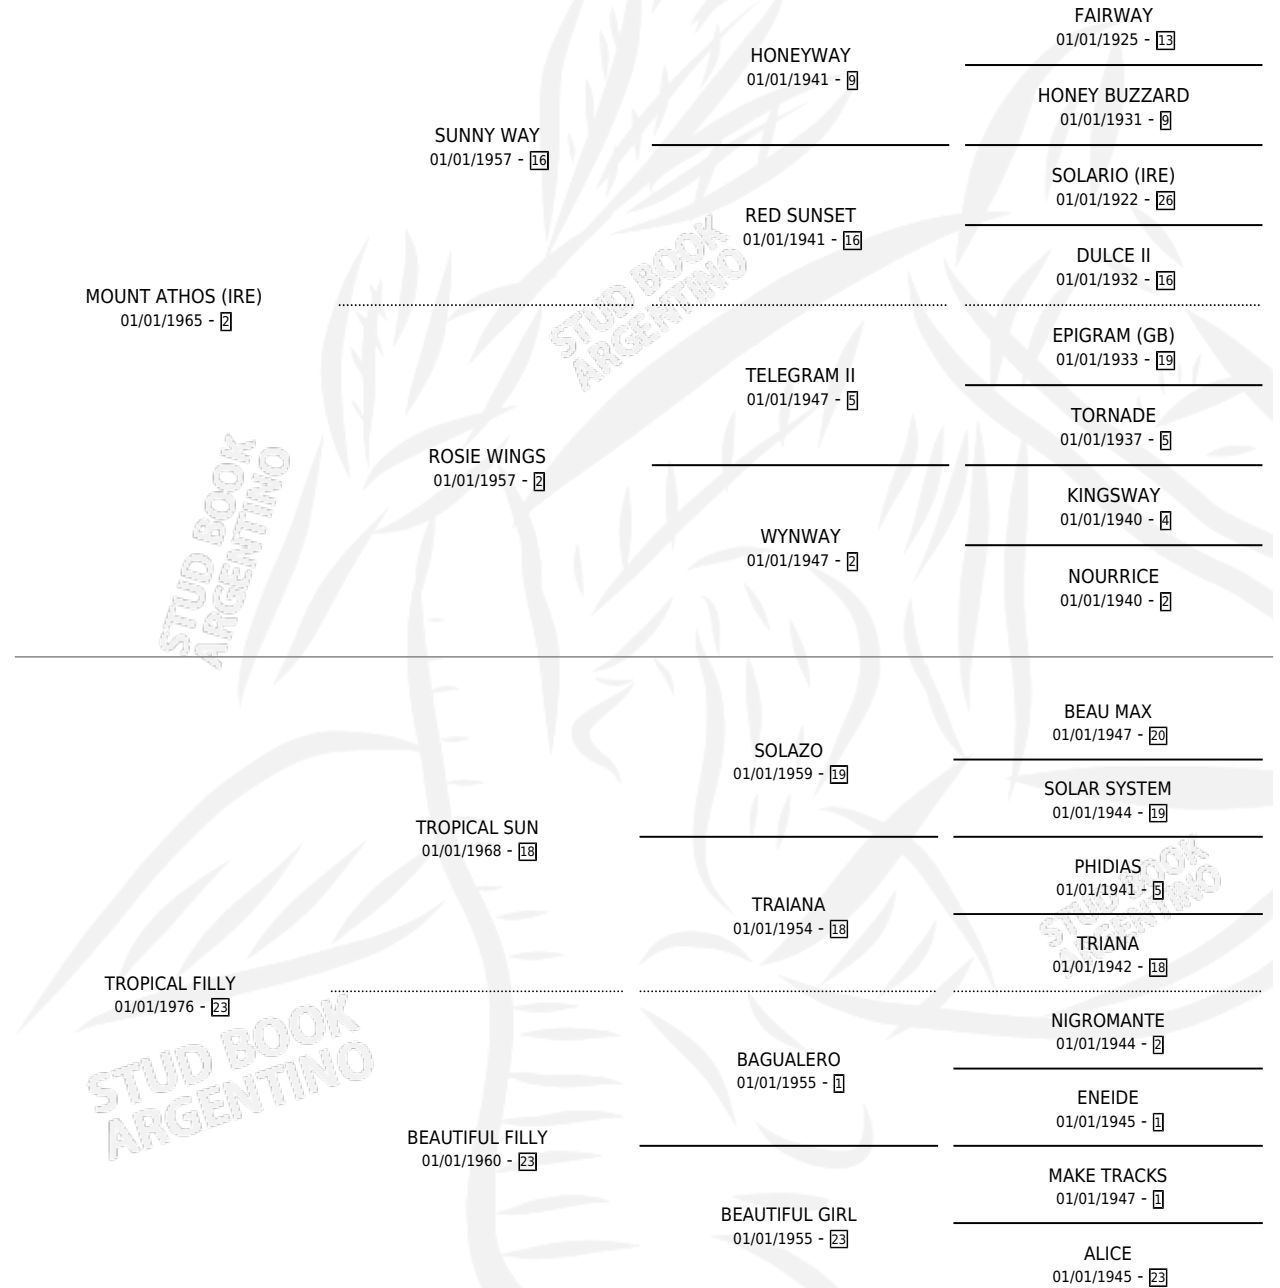

TROLLEY

por MOUNT ATHOS (IRE) y TROPICAL FILLY por
TROPICAL SUN

Argentina · Macho · No Consigna · SP · 01/01/1982
Familia 23-a · Volumen 31

ESTADO

TIPIFICACIÓN SANGUÍNEA	X
TIPIFICACIÓN POR ADN	X
PASAPORTE	X
IDENTIFICACIÓN POR MICROCHIP	X
REPRODUCTOR	X

Lugar de nacimiento: Campo particular

Criador: Sin dato

PEDIGREE

CAMPAÑA

Solo carreras oficiales de Argentina

POR EDAD

EDAD	CC	1°	2°	3°	4°	5°	NP	CLC	CLG	CLCG1	CLGG1	IMPORTE	GANANCIA / CC
4 AÑOS	1	0	0	0	0	1	0	0	0	0	0	\$55	\$55
5 AÑOS	1	1	0	0	0	0	0	0	0	0	0	\$0	\$0
7 AÑOS	6	0	0	2	1	0	3	0	0	0	0	\$0	\$0
TOTALES	8	1	0	2	1	1	3	0	0	0	0	\$55	\$7
%		12.5%	0.0%	25.0%	12.5%	12.5%	37.5%	0.0%	0.0%	0.0%	0.0%		