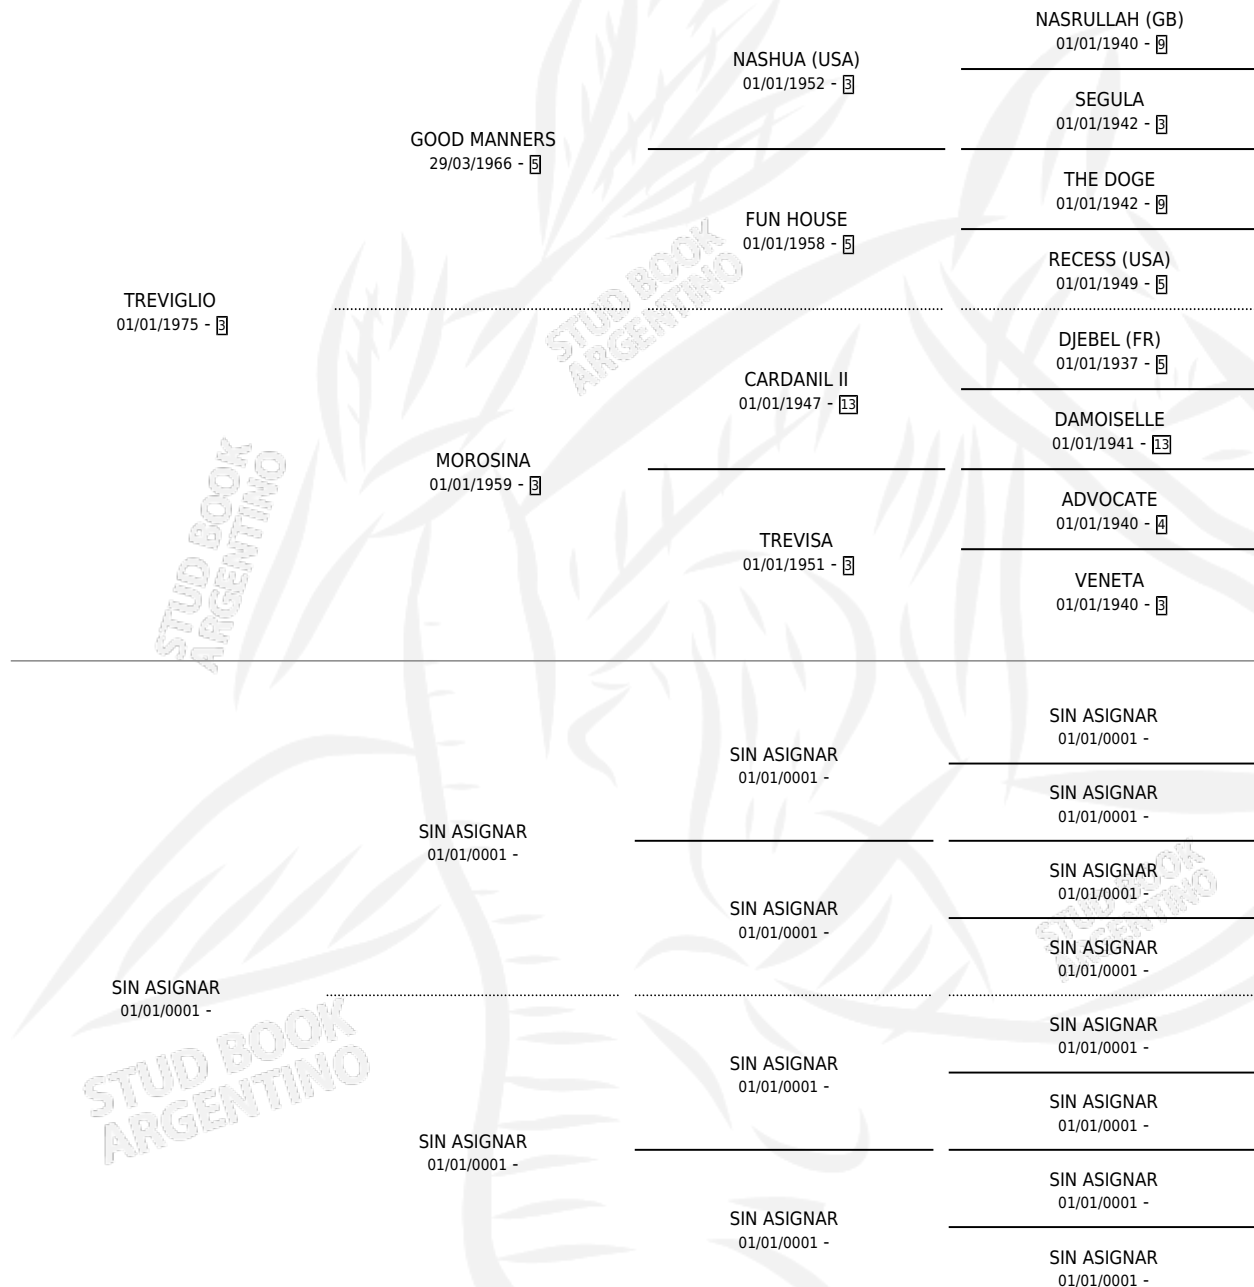

GINKGO

por **TREVIGLIO** y **SIN ASIGNAR** por **SIN ASIGNAR**

Argentina · Macho · Zaino · SP · 26/09/1982
Familia · Volumen 31

ESTADO

TIPIFICACIÓN SANGUÍNEA	X
TIPIFICACIÓN POR ADN	X
PASAPORTE	X
IDENTIFICACIÓN POR MICROCHIP	X
REPRODUCTOR	X

Lugar de nacimiento: Campo particular

Criador: Sin dato

PEDIGREE

CAMPAÑA

Solo carreras oficiales de Argentina

POR EDAD

EDAD	CC	1°	2°	3°	4°	5°	NP	CLC	CLG	CLCG1	CLGG1	IMPORTE	GANANCIA / CC
6 AÑOS	4	0	0	1	1	0	2	0	0	0	0	\$0	\$0
TOTALES	4	0	0	1	1	0	2	0	0	0	0	\$0	\$0
%		0.0%	0.0%	25.0%	25.0%	0.0%	50.0%	0.0%	0.0%	0.0%	0.0%		