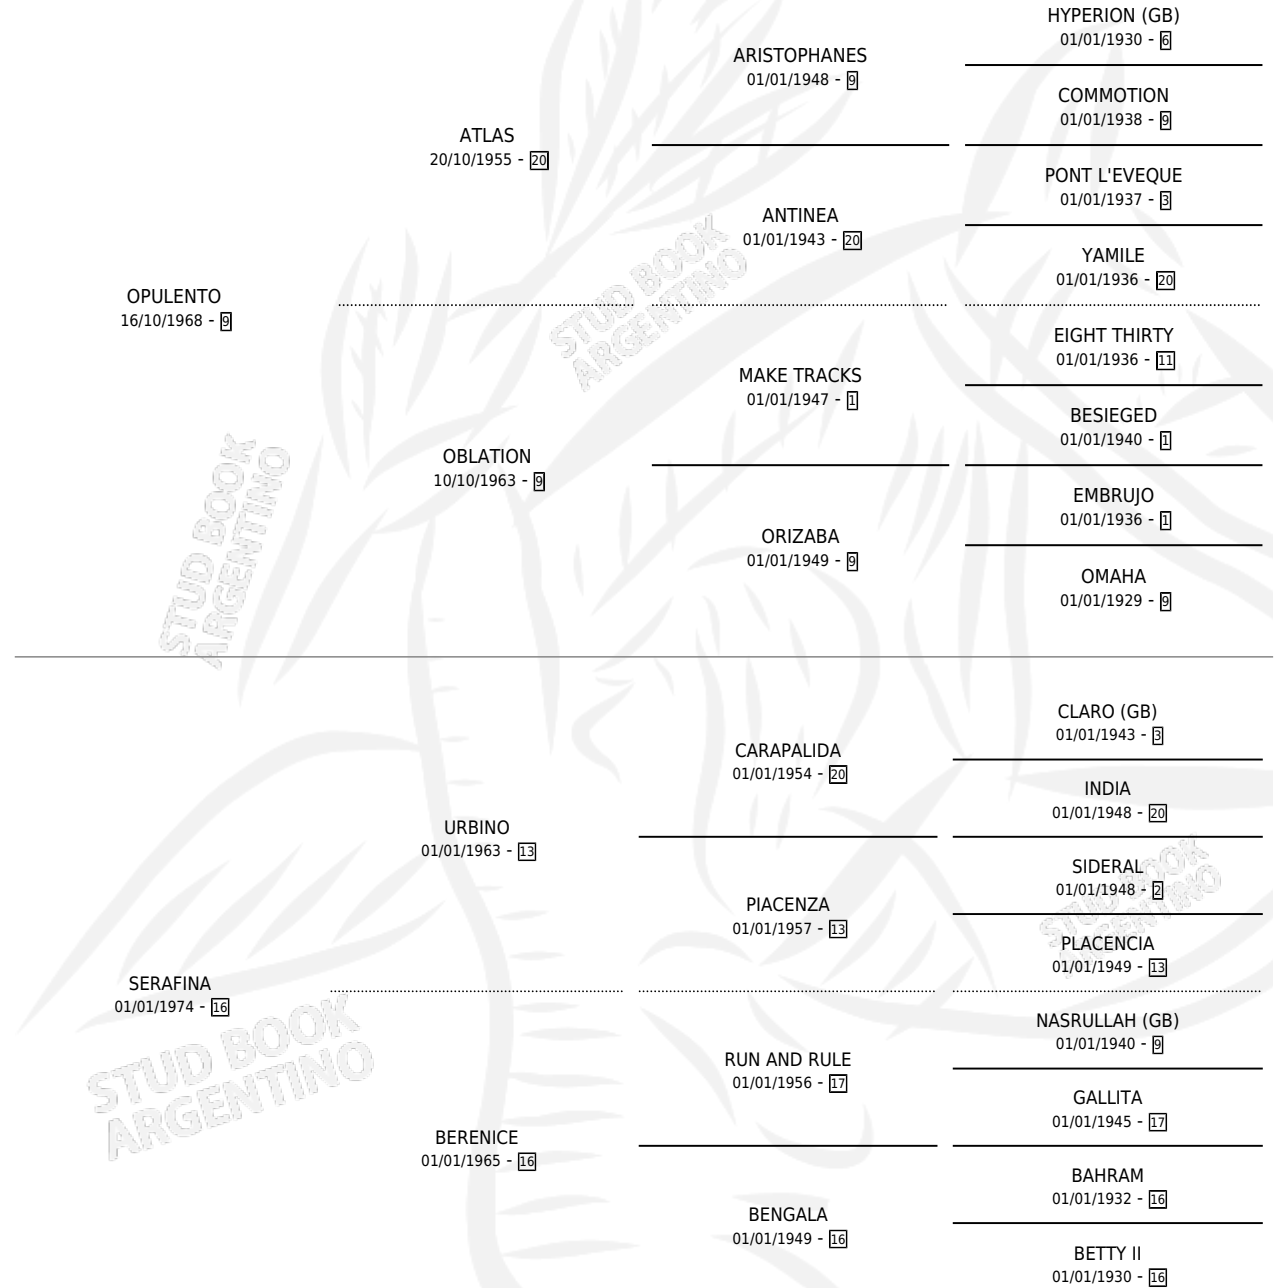

CLAUDIO LOCO

por **OPULENTO** y **SERAFINA** por **URBINO**

Argentina · Macho · Alazan · SP · 20/01/1982
Familia 16-h · Volumen 31

ESTADO

TIPIFICACIÓN SANGUÍNEA	✓
TIPIFICACIÓN POR ADN	X
PASAPORTE	X
IDENTIFICACIÓN POR MICROCHIP	X
REPRODUCTOR	✓

Lugar de nacimiento: Campo particular

Criador: Biasotti Hector Jorge

~

HIJOS

	MACHOS	HEMBRAS
6 NACIERON	3	3
SIN ACTUACIONES		

PEDIGREE

CAMPAÑA

Solo carreras oficiales de Argentina