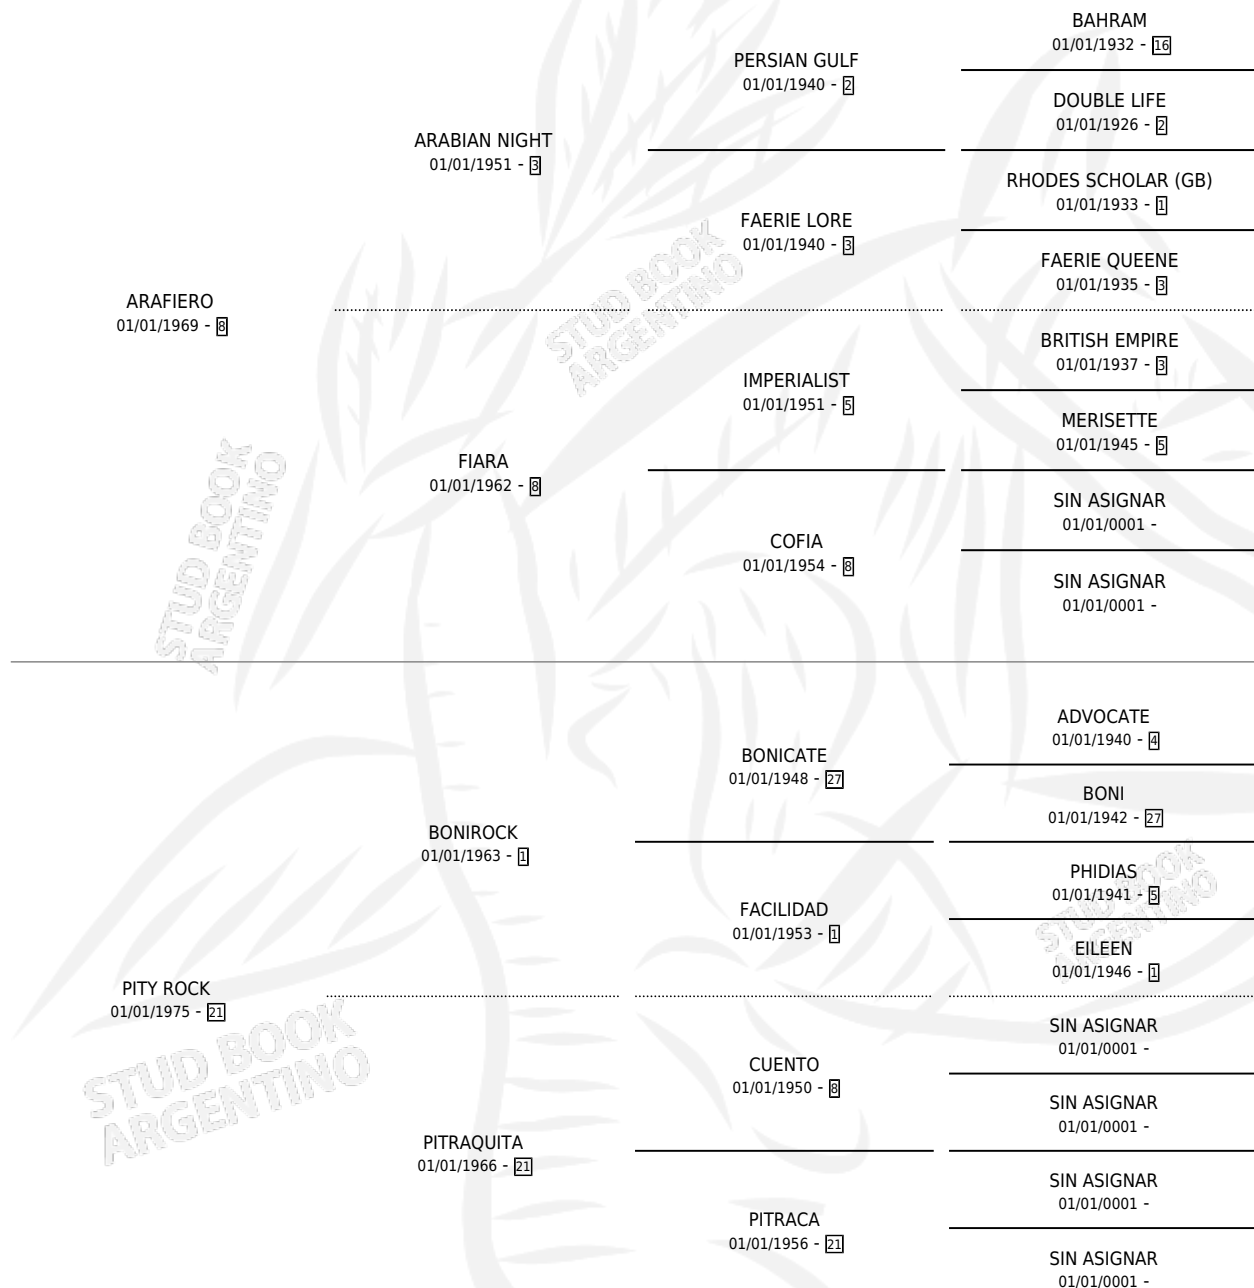

LA GARABA

por **ARAFIERO** y **PITY ROCK** por **BONIROCK**

Argentina · Hembra · Alazan · SP · 26/08/1982
Familia 21 · Volumen 31

ESTADO

TIPIFICACIÓN SANGUÍNEA	X
TIPIFICACIÓN POR ADN	X
PASAPORTE	X
IDENTIFICACIÓN POR MICROCHIP	X
REPRODUCTOR	✓

Lugar de nacimiento: Campo particular

Criador: Amigos

PEDIGREE