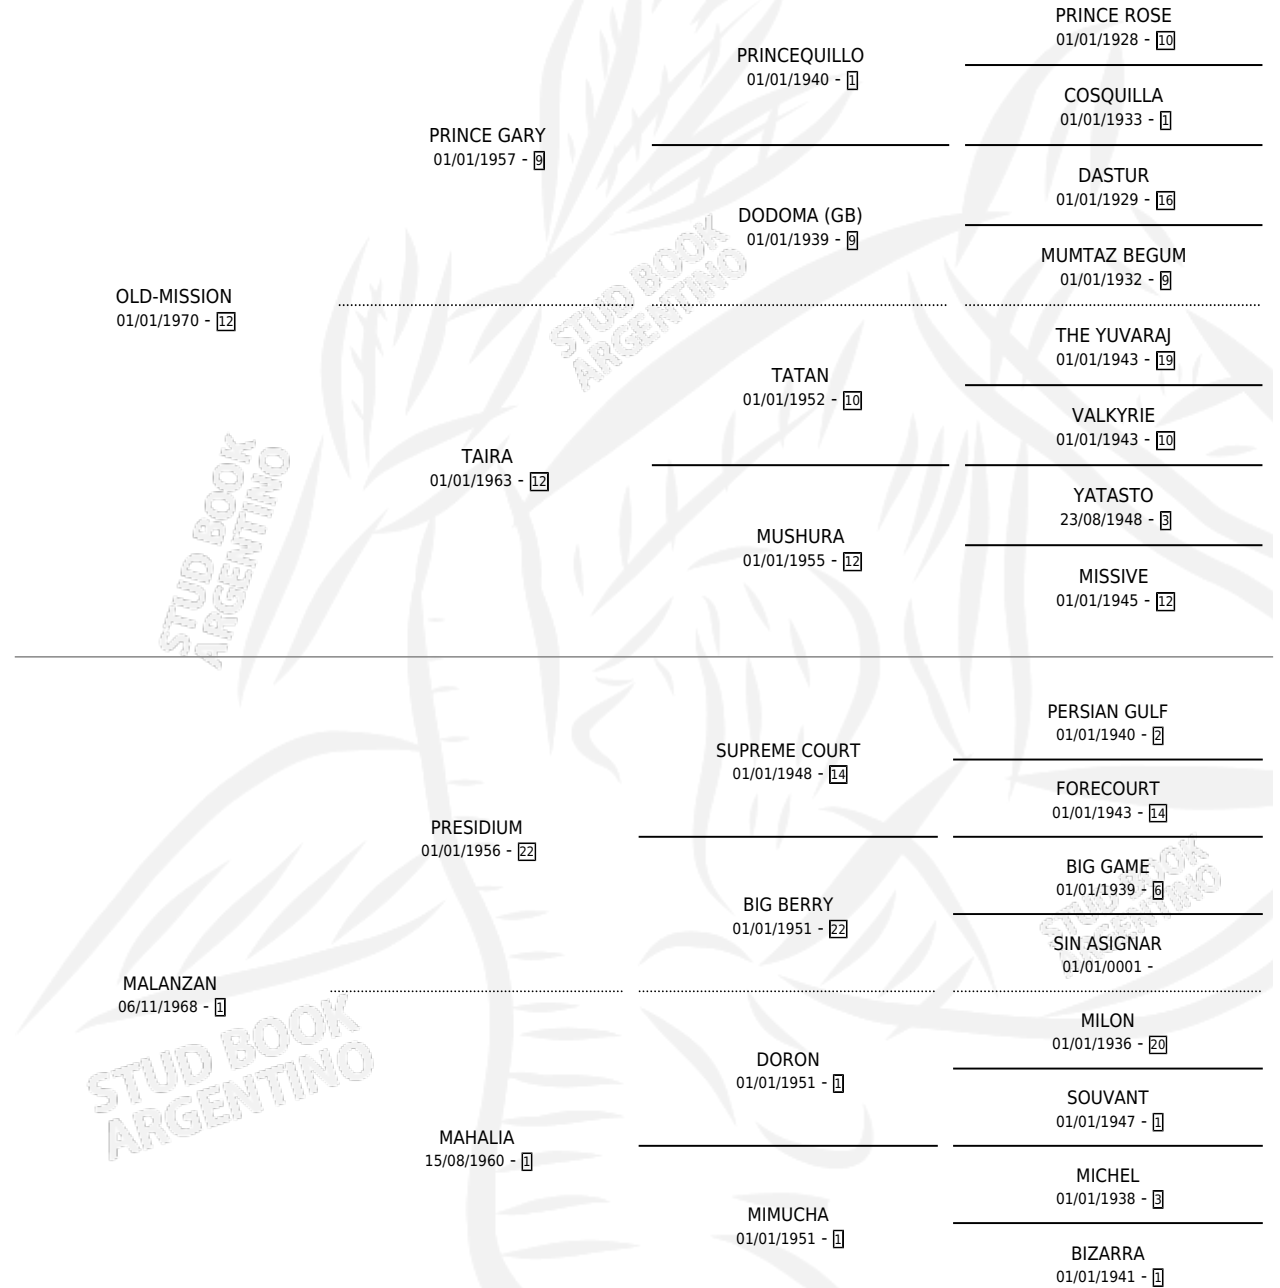

OLD LIGHT

por OLD-MISSION y MALANZAN por PRESIDIUM

Argentina · Hembra · Zaino Negro · SP · 03/09/1982
Familia 1-w · Volumen 31

ESTADO

TIPIFICACIÓN SANGUÍNEA	X
TIPIFICACIÓN POR ADN	X
PASAPORTE	X
IDENTIFICACIÓN POR MICROCHIP	X
REPRODUCTOR	X

Lugar de nacimiento: Campo particular

Criador: Los Mimbres

PEDIGREE

OLD LIGHT

Datos oficiales del Stud Book Argentino

Documento generado el 26/04/2026

studbook.org.ar