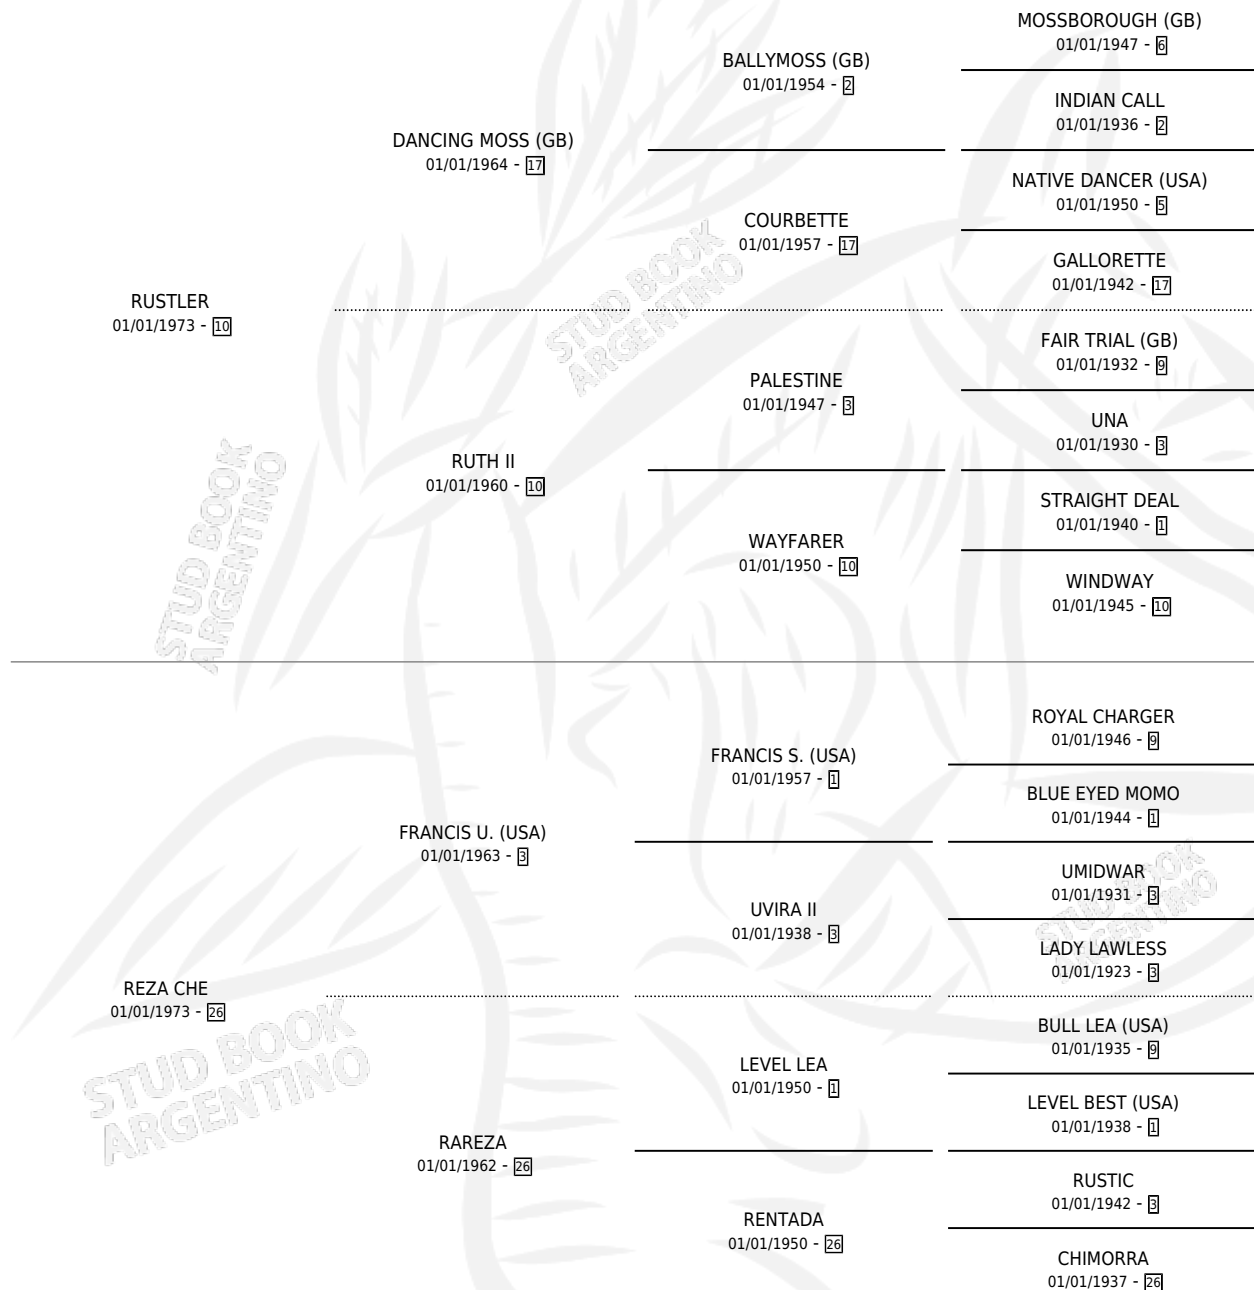

ANDREA RUS

por RUSTLER y REZA CHE por FRANCIS U. (USA)

Argentina · Hembra · Alazan · SP · 27/09/1982
Familia 26 · Volumen 31

ESTADO

TIPIFICACIÓN SANGUÍNEA	✓
TIPIFICACIÓN POR ADN	X
PASAPORTE	X
IDENTIFICACIÓN POR MICROCHIP	X
REPRODUCTOR	✓

Lugar de nacimiento: Campo particular

Criador: El Horizonte Sca

PEDIGREE

CAMPAÑA

Solo carreras oficiales de Argentina

POR EDAD

EDAD	CC	1°	2°	3°	4°	5°	NP	CLC	CLG	CLCG1	CLGG1	IMPORTE	GANANCIA / CC
3 AÑOS	1	1	0	0	0	0	0	0	0	0	0	\$0	\$0
TOTALES	1	1	0	0	0	0	0	0	0	0	0	\$0	\$0
%		100%	0.0%	0.0%	0.0%	0.0%	0.0%	0.0%	0.0%	0.0%	0.0%		

SERVICIOS

Servicios **5** / Nacimientos **0** / Efectividad **0.00%**

PADRILLO	PRODUCTO	CRIADOR	1ER SERVICIO	ÚLTIMO SERVICIO
TRUTH (USA)	∅		06/10/1992	21/11/1992
TRUTH (USA)	∅		14/09/1991	30/10/1991
EL CANTABRO	∅		16/10/1990	20/10/1990
EL CANTABRO	∅		01/11/1989	08/11/1989
EL CANTABRO	∅		22/10/1988	15/11/1988