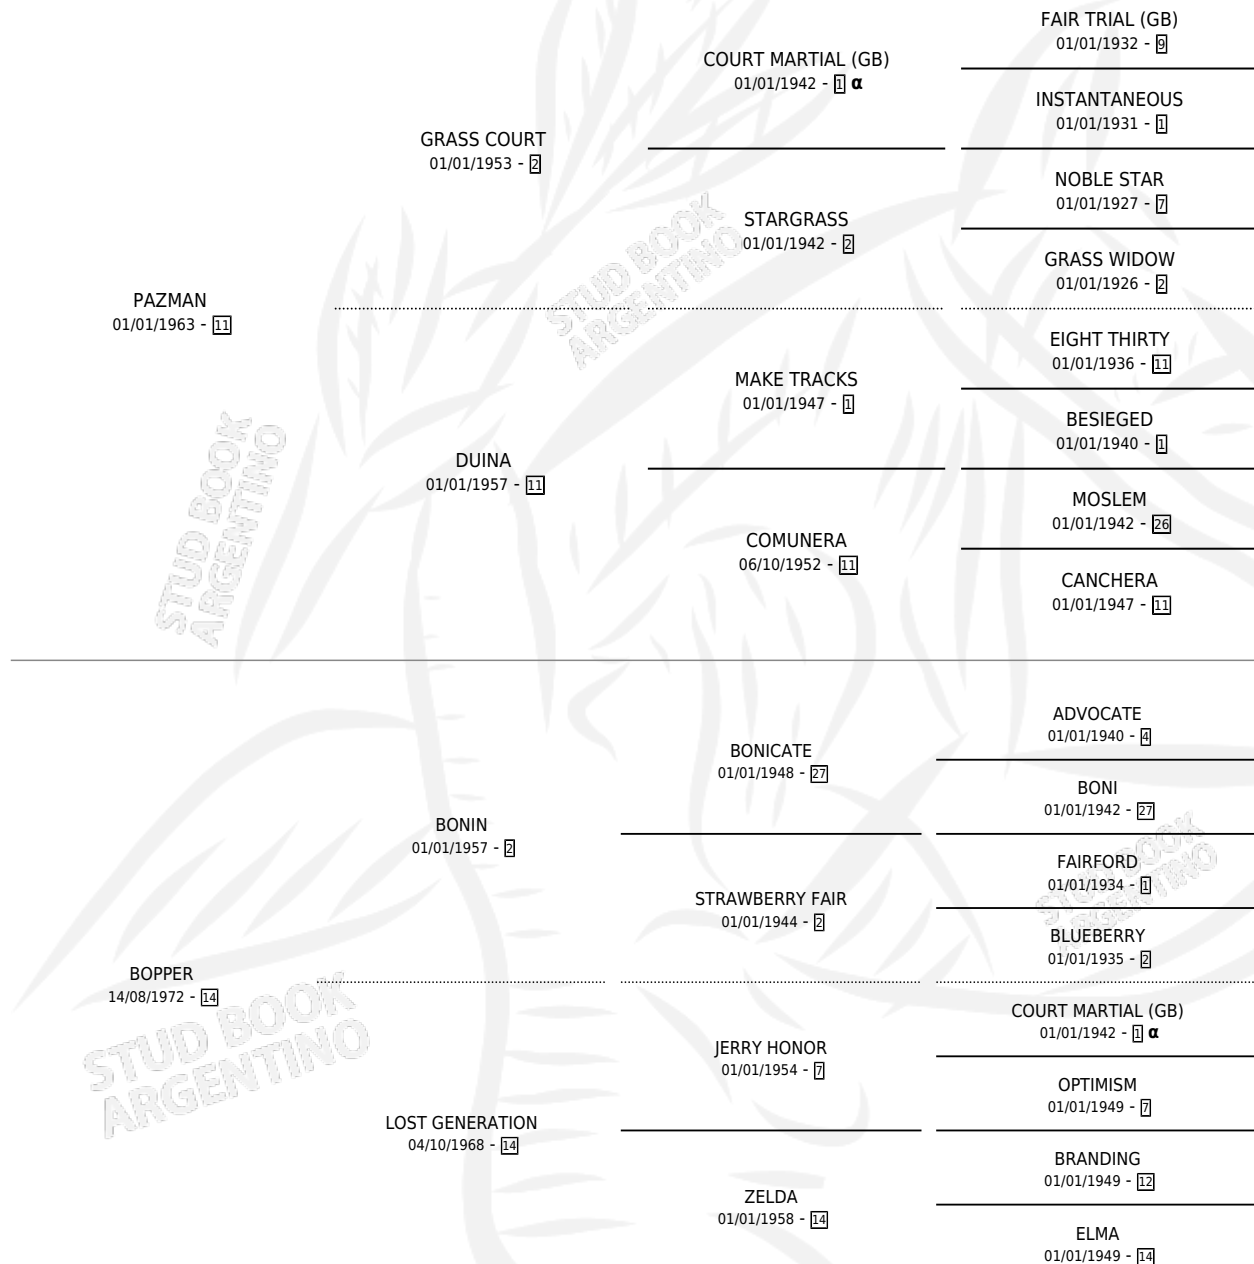

BOROLITA

por PAZMAN y BOPPER por BONIN

Argentina · Hembra · Alazan · SP · 30/09/1982
Familia 14 · Volumen 31

ESTADO

TIPIFICACIÓN SANGUÍNEA	✓
TIPIFICACIÓN POR ADN	X
PASAPORTE	X
IDENTIFICACIÓN POR MICROCHIP	X
REPRODUCTOR	✓

Lugar de nacimiento: Campo particular

Criador: Sin dato

~

HIJOS

	MACHOS	HEMBRAS
4 NACIERON	1	3
1 CORRIERON	0	1
1 GANARON	0	1
0 GANADORES CL	0 GANADORES GR	0 GANADORES G1

PEDIGREE

INBREEDING : α

S

cimientos 4 / Efectividad 40.00%

PADRILLO	PRODUCTO	CRIADOR	1ER SERVICIO	ÚLTIMO SERVICIO
LATE AS USUAL (USA)	∅		20/11/1996	30/11/1996
BOROLITA EL RULETERO	EL RULETERAZO (M A, 21/10/1996) MURIÓ EL 04/03/1998	SIN DATO	21/10/1995	12/11/1995
EL RULETERO	∅		14/06/1995	14/06/1995
RULE BRITANNIA (USA)	∅		14/11/1994	14/11/1994
BINARIO	∅		29/03/1994	29/03/1994
RULE BRITANNIA (USA)	∅		04/10/1993	28/11/1993
RULE BRITANNIA (USA)	BOR RULE (H ZD, 21/09/1993)	SIN DATO	19/10/1992	19/10/1992
EL GOLPE	GOL BOR (H A, 09/10/1992)	SIN DATO	08/11/1991	08/11/1991
OH TOSS	BORA TOSS (H ZD, 21/09/1991)	SIN DATO	12/10/1990	12/10/1990
BDASHD (USA)	∅		10/11/1988	12/11/1988