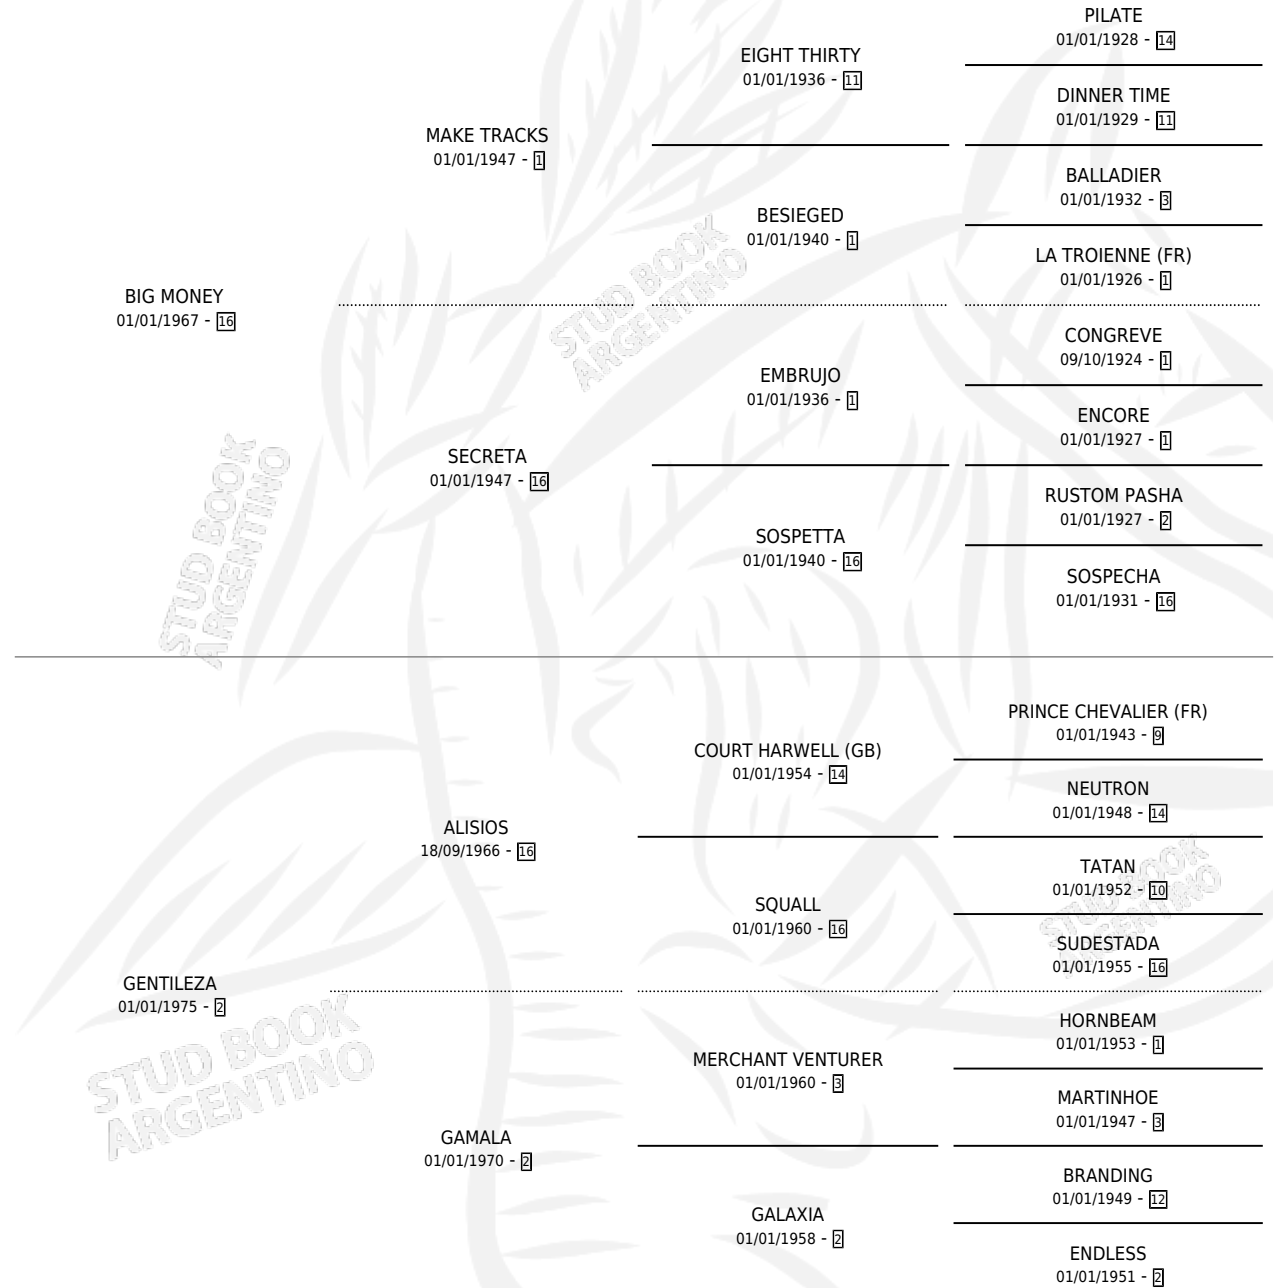

SANCOCHAO BIG

por **BIG MONEY** y **GENTILEZA** por **ALISIOS**

Argentina · Macho · Alazan Tostado · SP · 03/09/1982
Familia 2-n · Volumen 31

ESTADO

TIPIFICACIÓN SANGUÍNEA	X
TIPIFICACIÓN POR ADN	X
PASAPORTE	X
IDENTIFICACIÓN POR MICROCHIP	X
REPRODUCTOR	X

Lugar de nacimiento: Don Hector

Criador: Sin dato

PEDIGREE

CAMPAÑA

Solo carreras oficiales de Argentina

POR EDAD

EDAD	CC	1°	2°	3°	4°	5°	NP	CLC	CLG	CLCG1	CLGG1	IMPORTE	GANANCIA / CC
4 AÑOS	1	1	0	0	0	0	0	0	0	0	0	\$0	\$0
5 AÑOS	2	2	0	0	0	0	0	0	0	0	0	\$0	\$0
6 AÑOS	3	0	0	0	0	0	3	0	0	0	0	\$0	\$0
TOTALES	6	3	0	0	0	0	3	0	0	0	0	\$0	\$0
%		50.0%	0.0%	0.0%	0.0%	0.0%	50.0%	0.0%	0.0%	0.0%	0.0%		

Ganador de 3 carreras en Palermo debutando, a los 4 y 5 años.

POR DISTANCIA

HIPODROMO	CC	1°	2°	3°	4°	5°	NP	CLC	CLG	CLCG1	CLGG1	IMPORTE
LA PLATA	1	0	0	0	0	0	1	0	0	0	0	\$0
1400 MTS	1	0	0	0	0	0	1	0	0	0	0	\$0
PALERMO	5	3	0	0	0	0	2	0	0	0	0	\$0
1400 MTS	1	0	0	0	0	0	1	0	0	0	0	\$0
1600 MTS	1	0	0	0	0	0	1	0	0	0	0	\$0
0 MTS	3	3	0	0	0	0	0	0	0	0	0	\$0