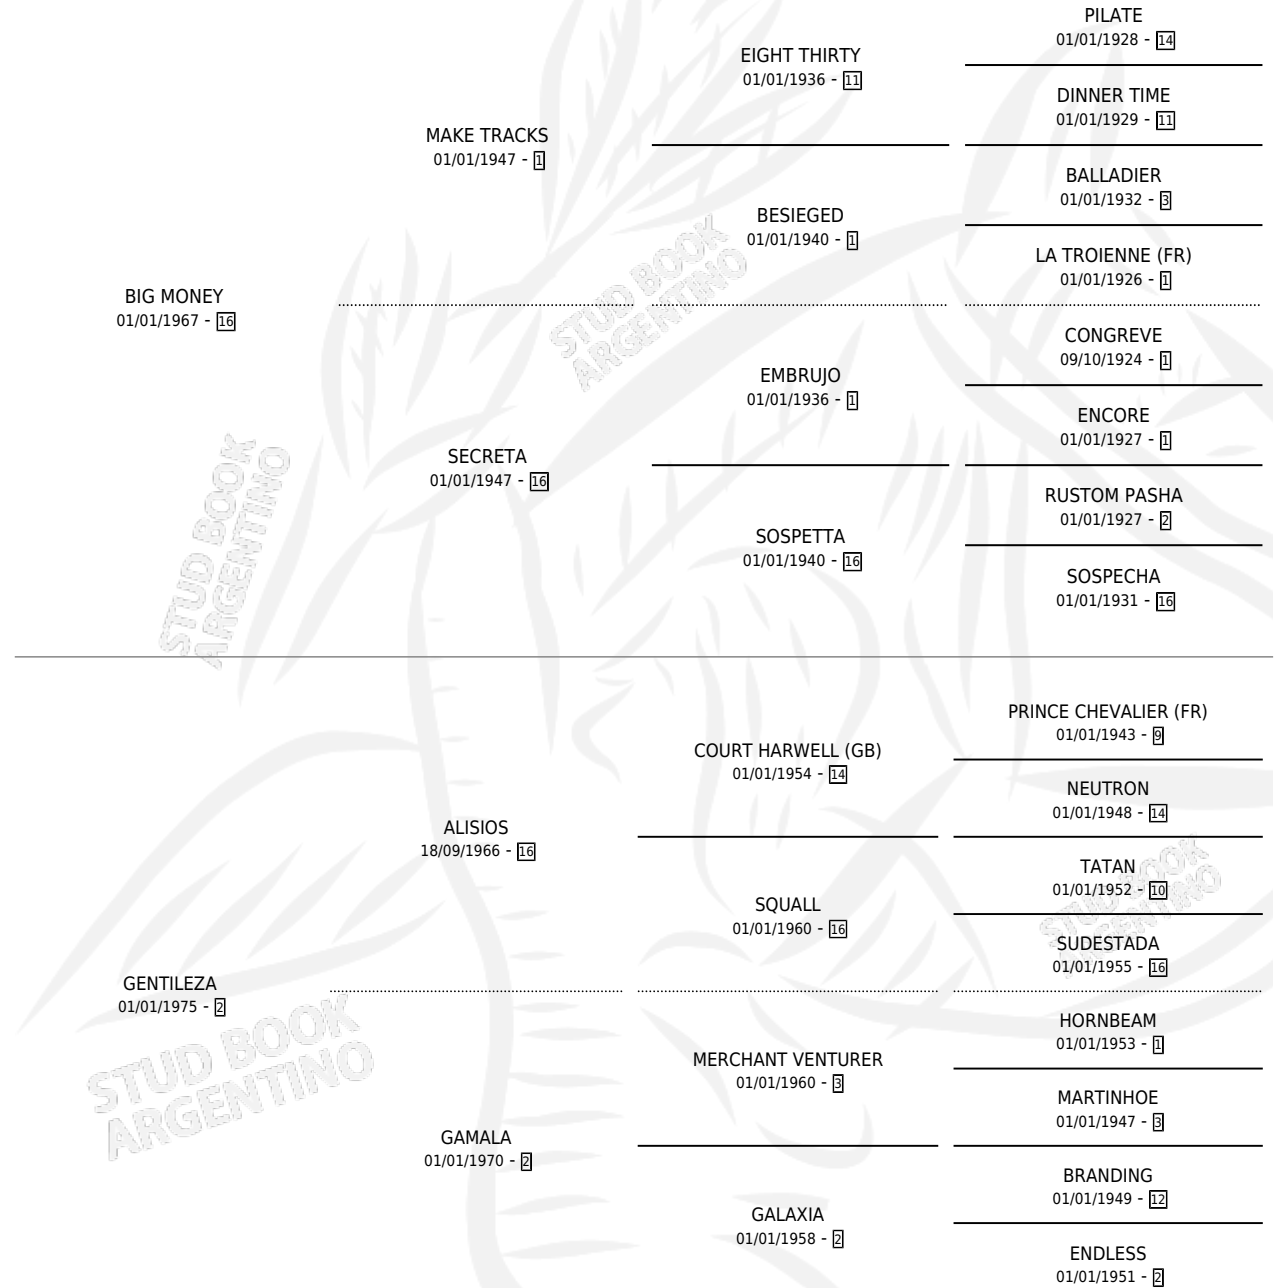

# SANCOCHAO BIG

por **BIG MONEY** y **GENTILEZA** por **ALISIOS**

Argentina · Macho · Alazan Tostado · SP · 03/09/1982  
Familia 2-n · Volumen 31

## ESTADO

TIPIFICACIÓN SANGUÍNEA	X
TIPIFICACIÓN POR ADN	X
PASAPORTE	X
IDENTIFICACIÓN POR MICROCHIP	X
REPRODUCTOR	X

**Lugar de nacimiento:** Don Hector

**Criador:** Sin dato