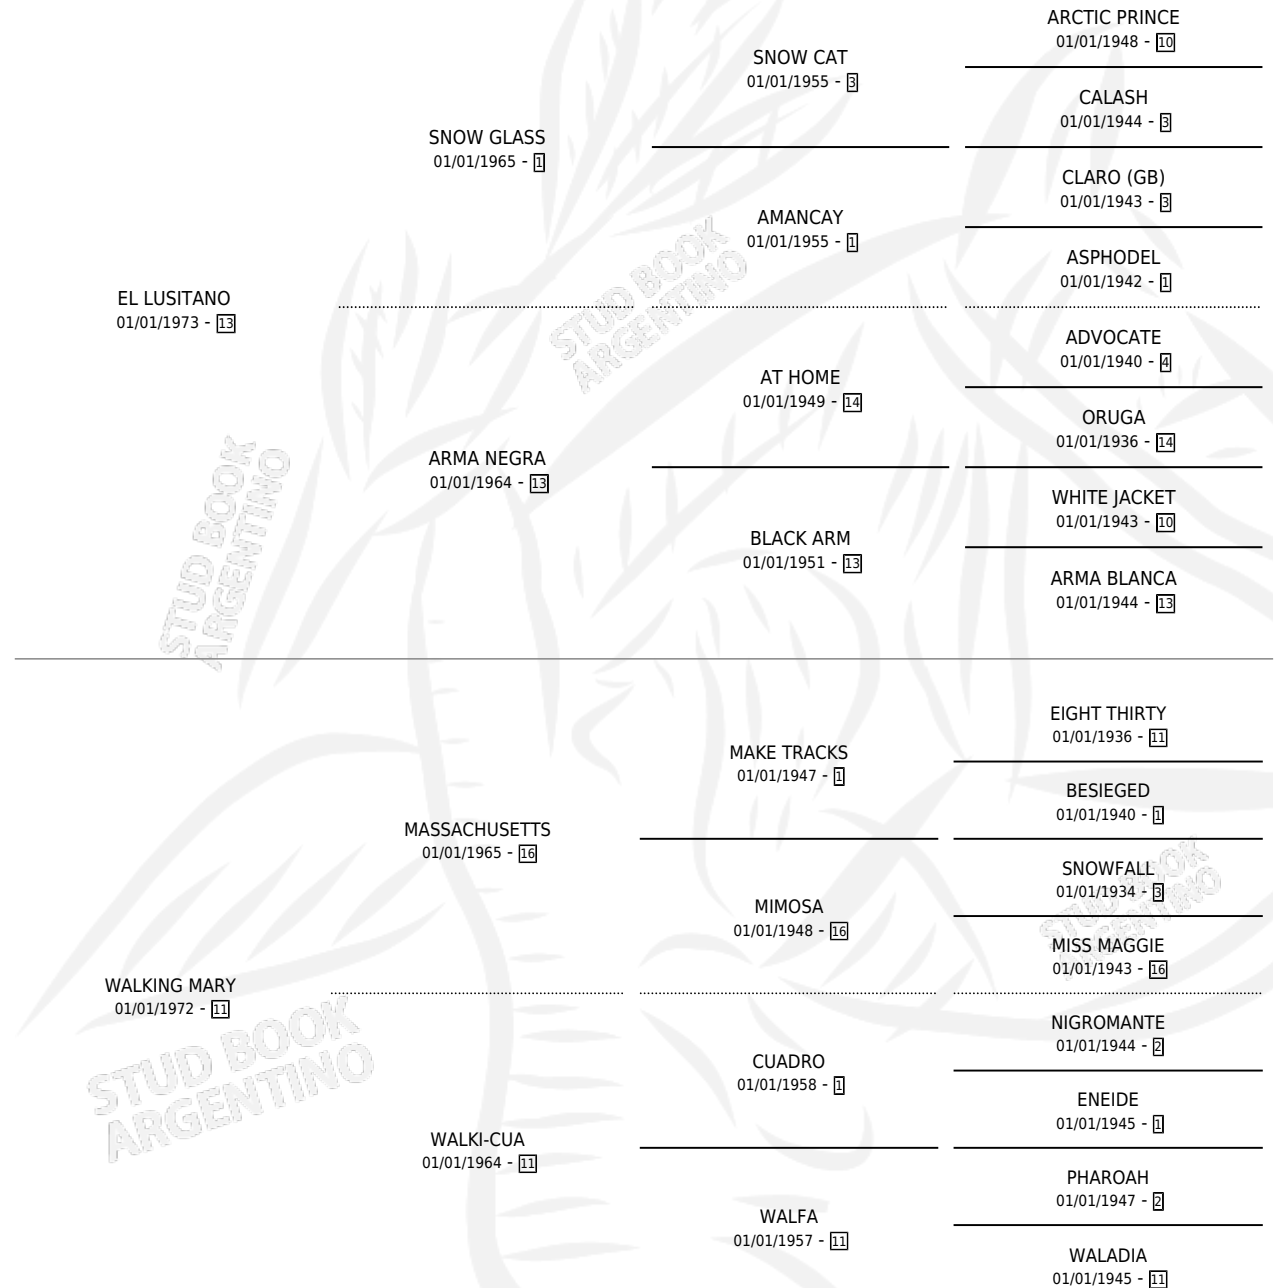

MALUSI

por **EL LUSITANO** y **WALKING MARY** por
MASSACHUSETTS

Argentina · Macho · Zaino Negro · SP · 15/09/1982
Familia 11-a · Volumen 31

ESTADO

TIPIFICACIÓN SANGUÍNEA	X
TIPIFICACIÓN POR ADN	X
PASAPORTE	X
IDENTIFICACIÓN POR MICROCHIP	X
REPRODUCTOR	X

Lugar de nacimiento: Campo particular
Criador: Gama-maen

PEDIGREE

CAMPAÑA

Solo carreras oficiales de Argentina

POR EDAD

EDAD	CC	1°	2°	3°	4°	5°	NP	CLC	CLG	CLCG1	CLGG1	IMPORTE	GANANCIA / CC
5 AÑOS	1	1	0	0	0	0	0	0	0	0	0	\$0	\$0
TOTALES	1	1	0	0	0	0	0	0	0	0	0	\$0	\$0
%		100%	0.0%	0.0%	0.0%	0.0%	0.0%	0.0%	0.0%	0.0%	0.0%		