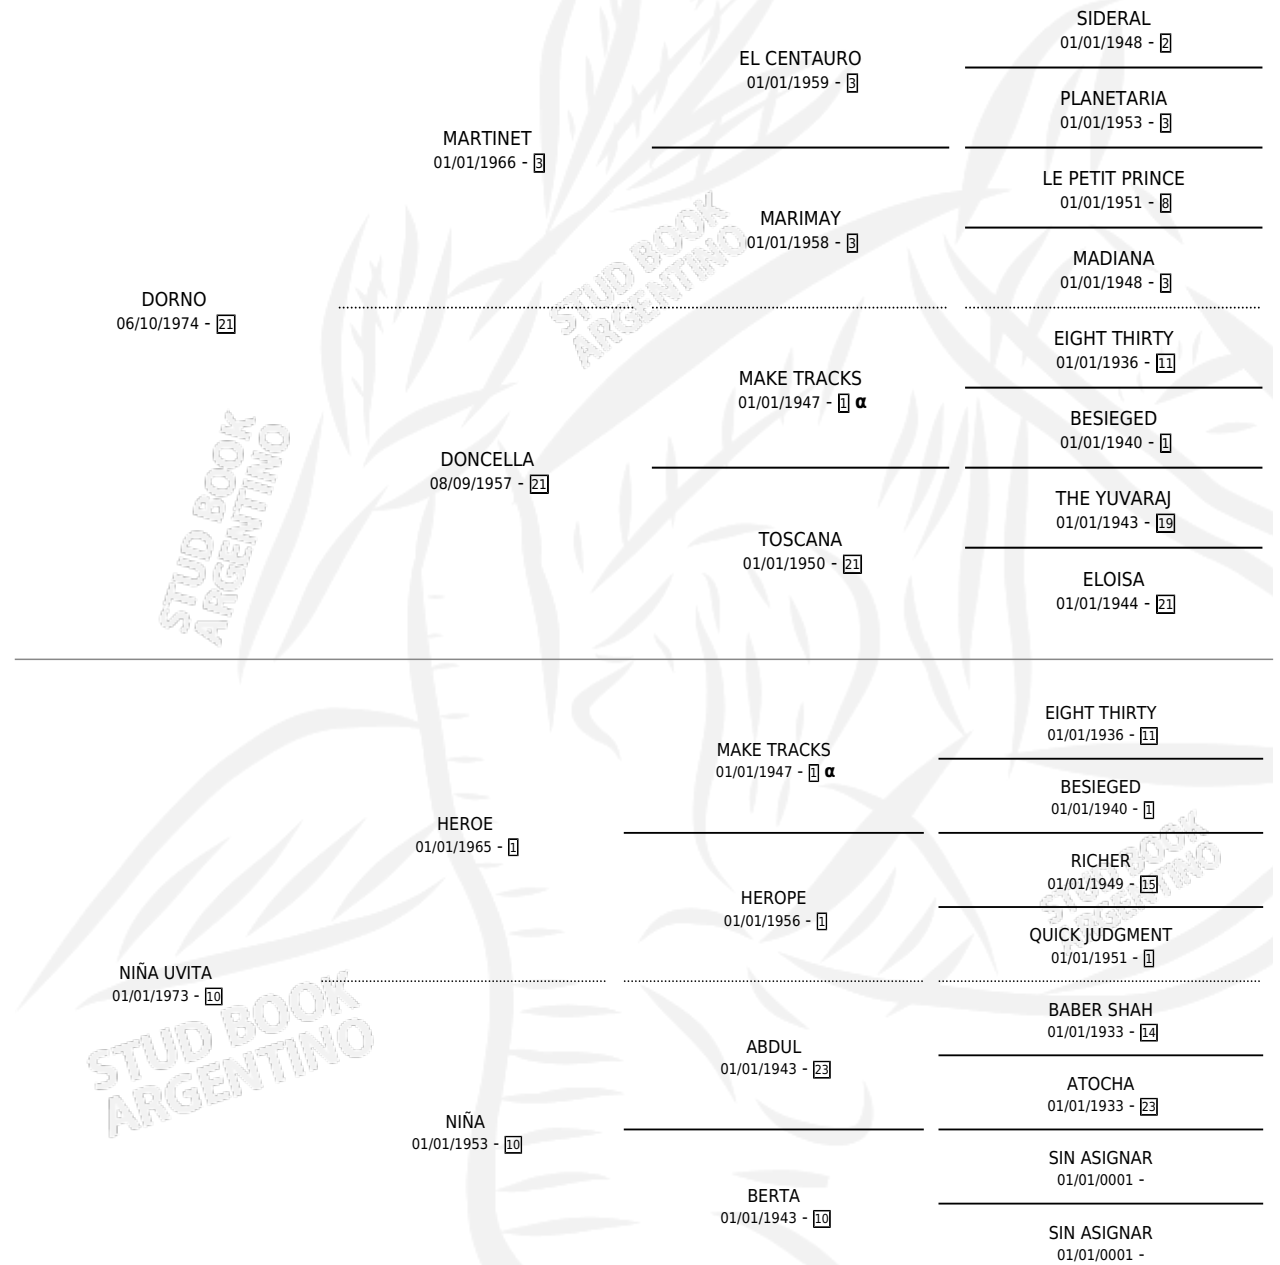

ADORNADA

por **DORNO** y **NIÑA UVITA** por **HEROE**

Argentina · Hembra · No Consigna · SP · 01/01/1982
Familia 10-d · Volumen 31

ESTADO

TIPIFICACIÓN SANGUÍNEA	X
TIPIFICACIÓN POR ADN	X
PASAPORTE	X
IDENTIFICACIÓN POR MICROCHIP	X
REPRODUCTOR	X

Lugar de nacimiento: Campo particular

Criador: Sin dato

PEDIGREE

INBREEDING : α

CAMPAÑA

Solo carreras oficiales de Argentina

POR EDAD

EDAD	CC	1°	2°	3°	4°	5°	NP	CLC	CLG	CLCG1	CLGG1	IMPORTE	GANANCIA / CC
5 AÑOS	1	1	0	0	0	0	0	0	0	0	0	\$0	\$0
7 AÑOS	5	0	1	0	0	1	3	0	0	0	0	\$0	\$0
TOTALES	6	1	1	0	0	1	3	0	0	0	0	\$0	\$0
%		16.7%	16.7%	0.0%	0.0%	16.7%	50.0%	0.0%	0.0%	0.0%	0.0%		