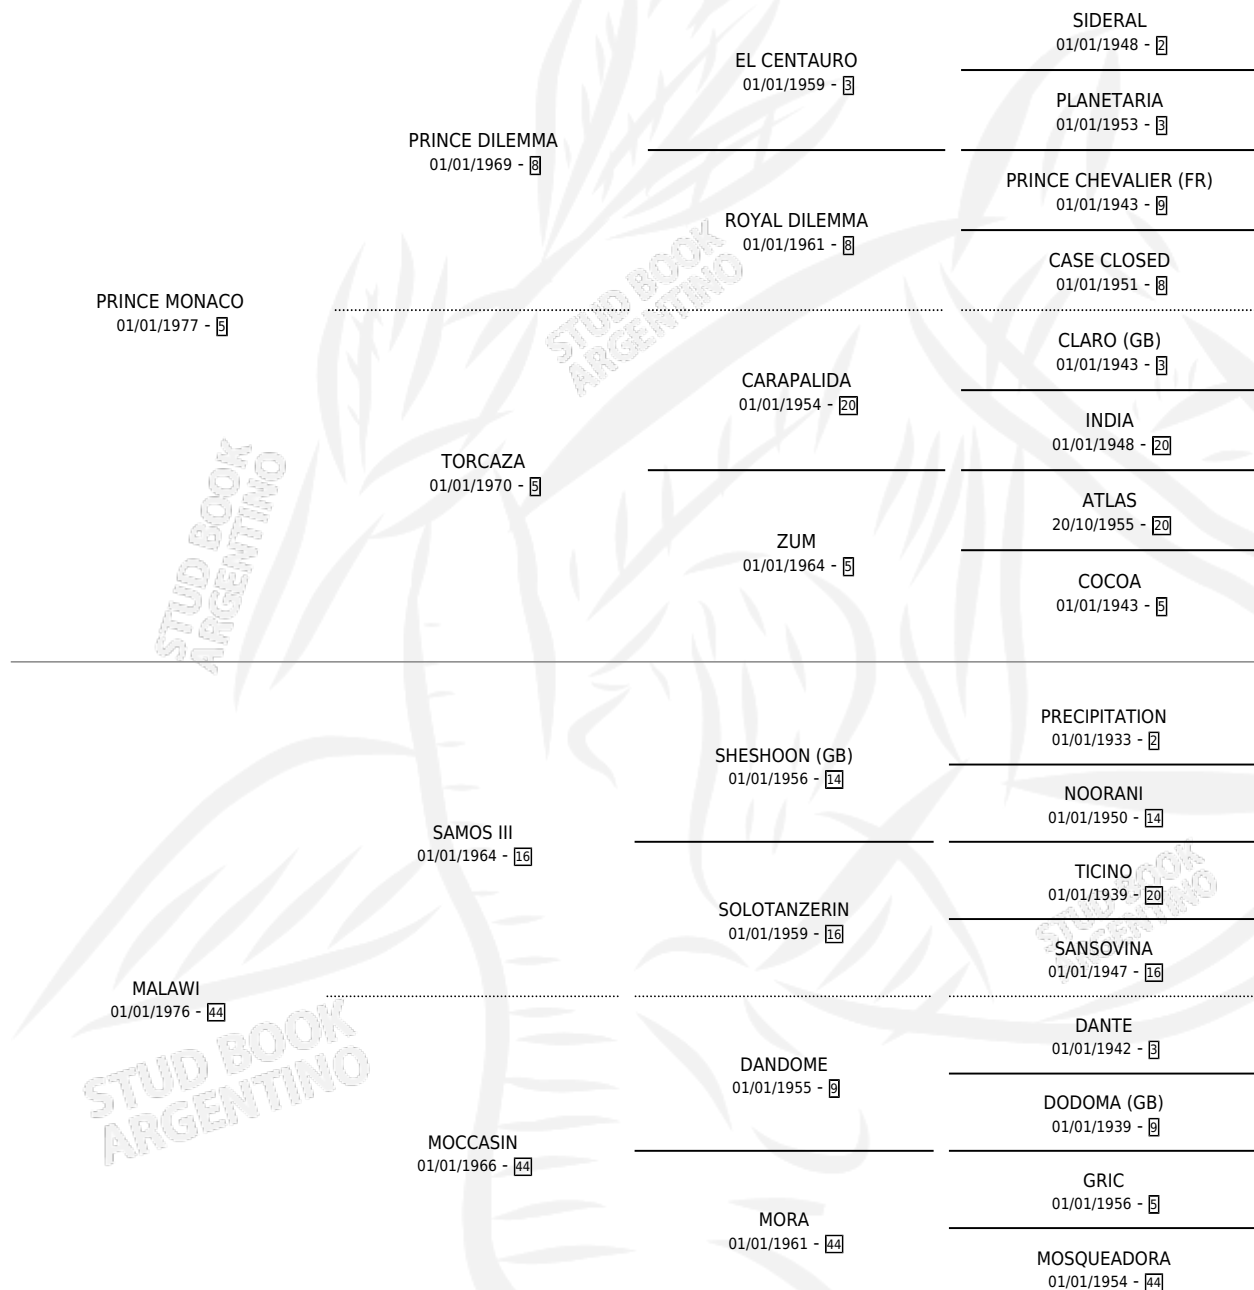

APARA

por **PRINCE MONACO** y **MALAWI** por **SAMOS III**

Argentina · Hembra · Alazan Tostado · SP · 26/09/1982
Familia 44-p · Volumen 31

ESTADO

TIPIFICACIÓN SANGUÍNEA	✓
TIPIFICACIÓN POR ADN	X
PASAPORTE	X
IDENTIFICACIÓN POR MICROCHIP	X
REPRODUCTOR	✓

Lugar de nacimiento: Campo particular

Criador: Sin dato

~

HIJOS

	MACHOS	HEMBRAS
3 NACIERON	0	3
2 CORRIERON	0	2

SIN ACTUACIONES

PEDIGREE

S

mientos 3 / Efectividad 75.00%

PADRILLO	PRODUCTO	CRIADOR	1ER SERVICIO	ÚLTIMO SERVICIO
BOLD CHIEF	Ø		26/12/1992	31/12/1992
BOLD CHIEF	PRINCESS CHIEF (H A, 26/10/1992)	SIN DATO	08/10/1991	04/11/1991
ANTICONO	MURIO EL 20/01/1993 MOMENTUM (H Z, 27/09/1991)	SIN DATO	21/09/1990	22/10/1990
ANTICONO	ACA LARENTIA (H Z, 10/09/1990)	SIN DATO	02/10/1989	13/10/1989