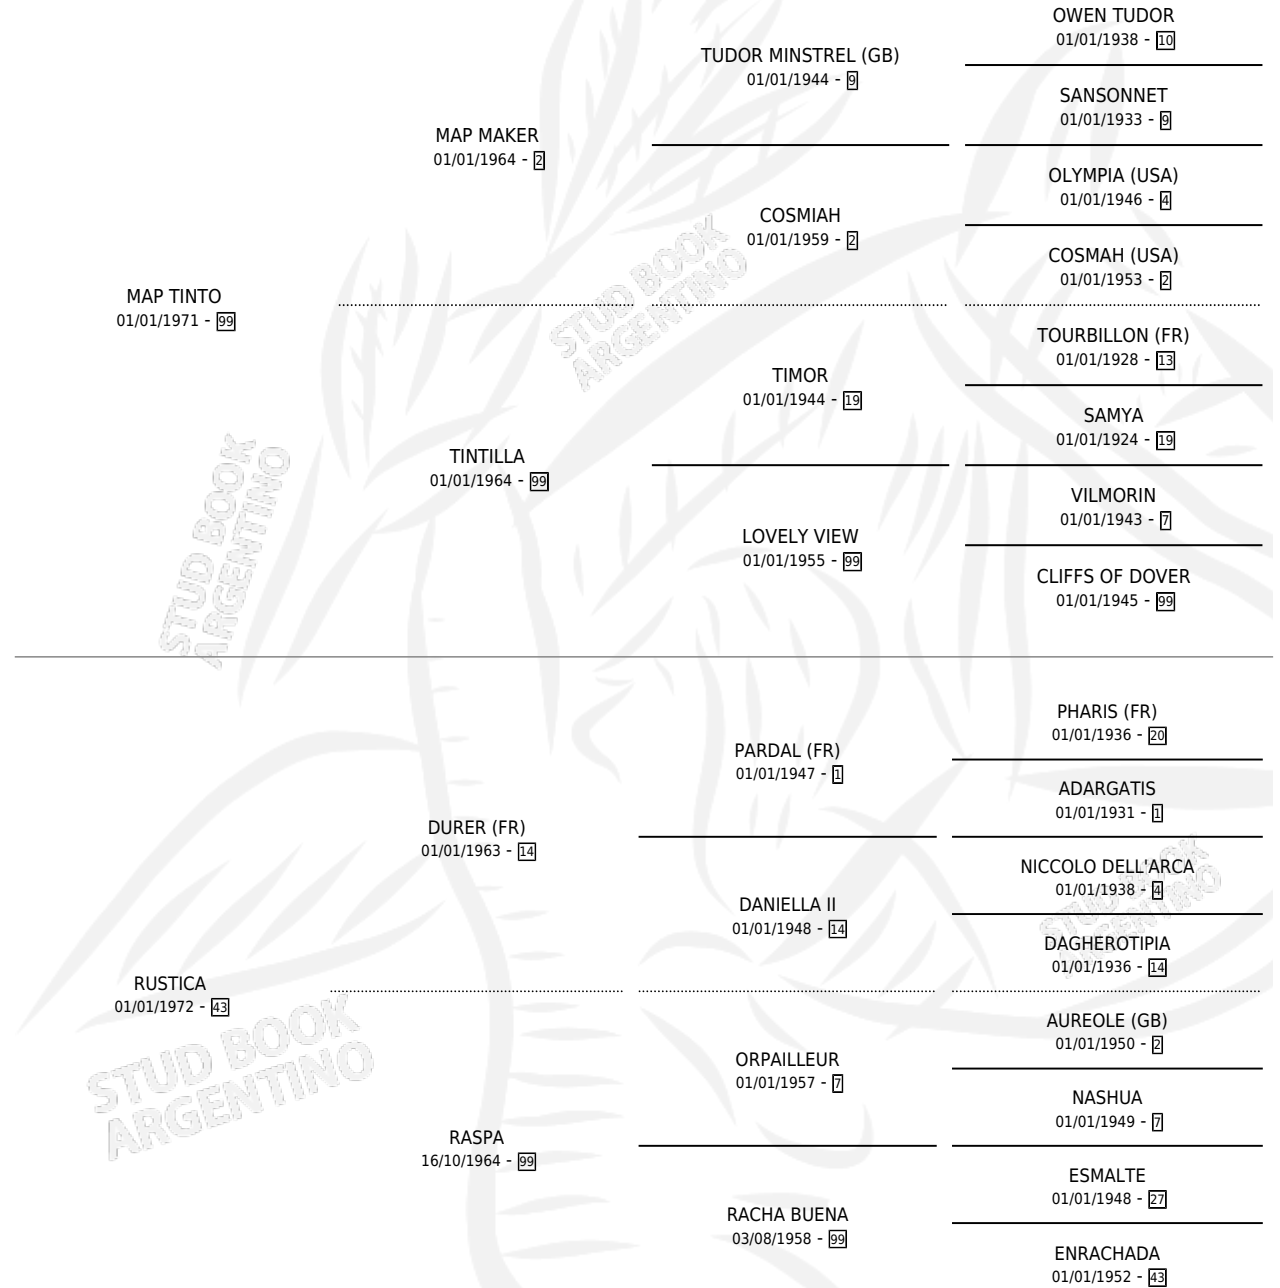

DON CEFERINO

por MAP TINTO y RUSTICA por DURER (FR)

Argentina · Macho · Zaino Colorado · SP · 27/09/1982
Familia 43 · Volumen 31

ESTADO

TIPIFICACIÓN SANGUÍNEA	X
TIPIFICACIÓN POR ADN	X
PASAPORTE	X
IDENTIFICACIÓN POR MICROCHIP	X
REPRODUCTOR	X

Lugar de nacimiento: Micaela Cascallares

Criador: Sin dato

PEDIGREE

CAMPAÑA

Solo carreras oficiales de Argentina

POR EDAD

EDAD	CC	1°	2°	3°	4°	5°	NP	CLC	CLG	CLCG1	CLGG1	IMPORTE	GANANCIA / CC
5 AÑOS	1	1	0	0	0	0	0	0	0	0	0	\$0	\$0
TOTALES	1	1	0	0	0	0	0	0	0	0	0	\$0	\$0
%		100%	0.0%	0.0%	0.0%	0.0%	0.0%	0.0%	0.0%	0.0%	0.0%		