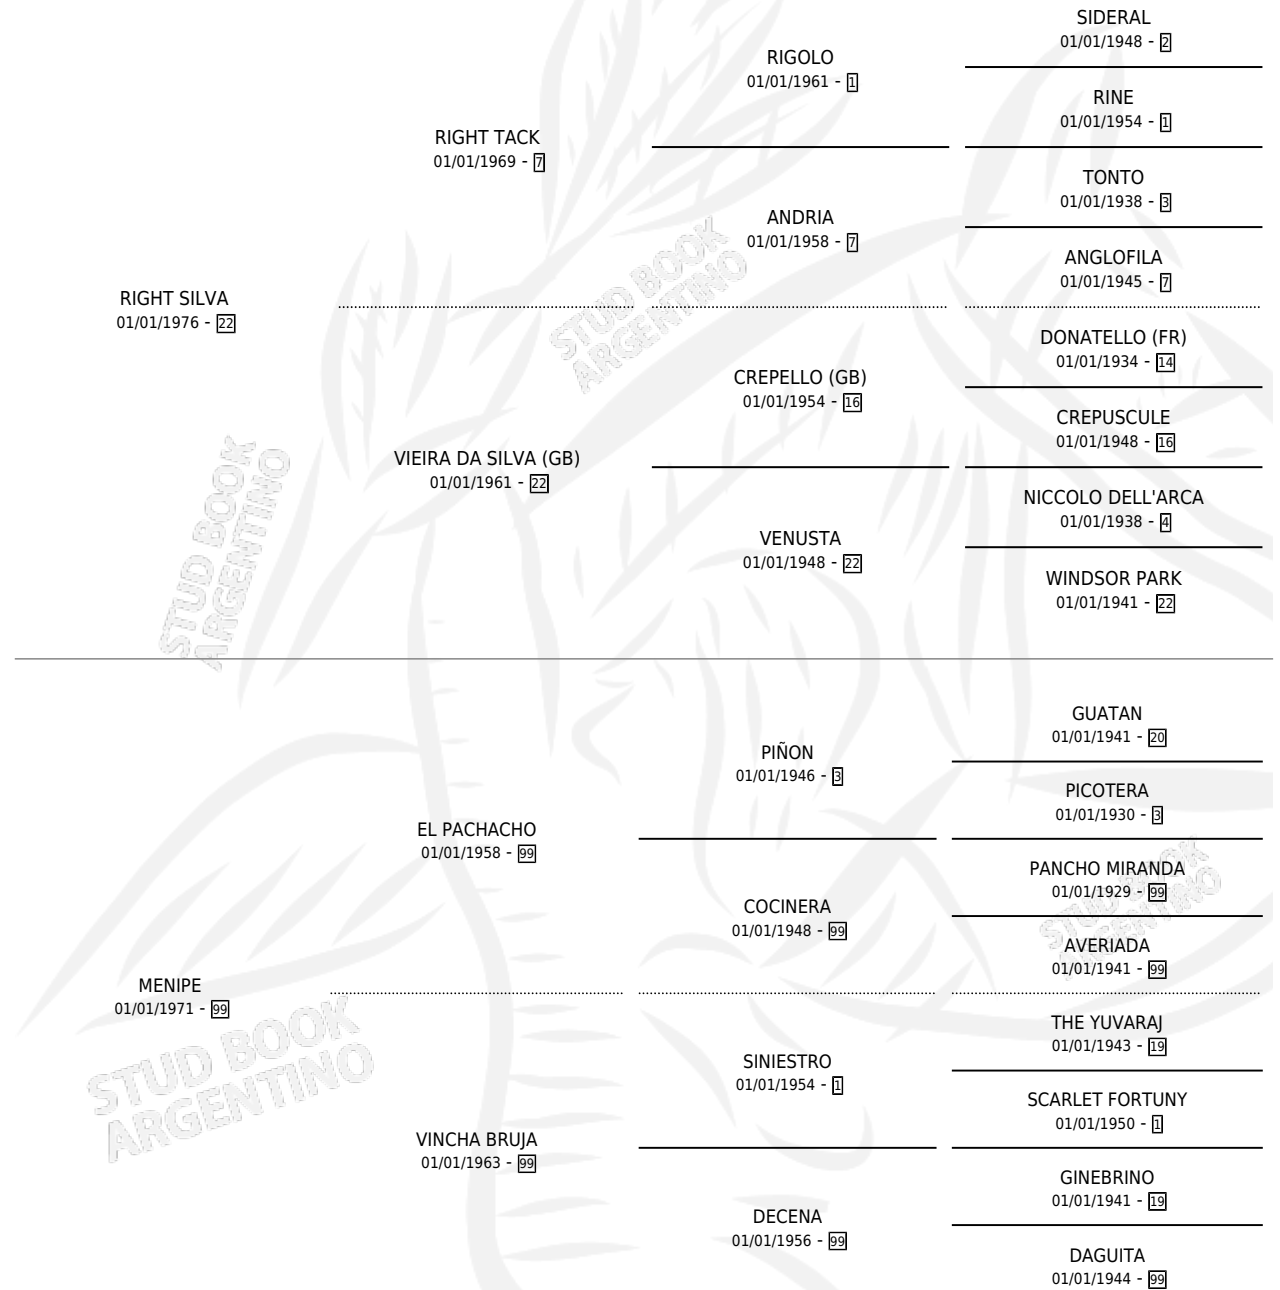

MEDIAVILLA

por **RIGHT SILVA** y **MENIPE** por **EL PACHACHO**

Argentina · Hembra · No Consigna · SP · 01/01/1982
Familia 99 · Volumen 31

ESTADO

TIPIFICACIÓN SANGUÍNEA	X
TIPIFICACIÓN POR ADN	X
PASAPORTE	X
IDENTIFICACIÓN POR MICROCHIP	X
REPRODUCTOR	X

Lugar de nacimiento: Campo particular

Criador: Sin dato

PEDIGREE

CAMPAÑA

Solo carreras oficiales de Argentina

POR EDAD

EDAD	CC	1°	2°	3°	4°	5°	NP	CLC	CLG	CLCG1	CLGG1	IMPORTE	GANANCIA / CC
5 AÑOS	1	0	0	0	0	1	0	0	0	0	0	\$0	\$0
7 AÑOS	5	1	0	1	0	1	2	0	0	0	0	\$0	\$0
TOTALES	6	1	0	1	0	2	2	0	0	0	0	\$0	\$0
%		16.7%	0.0%	16.7%	0.0%	33.3%	33.3%	0.0%	0.0%	0.0%	0.0%		