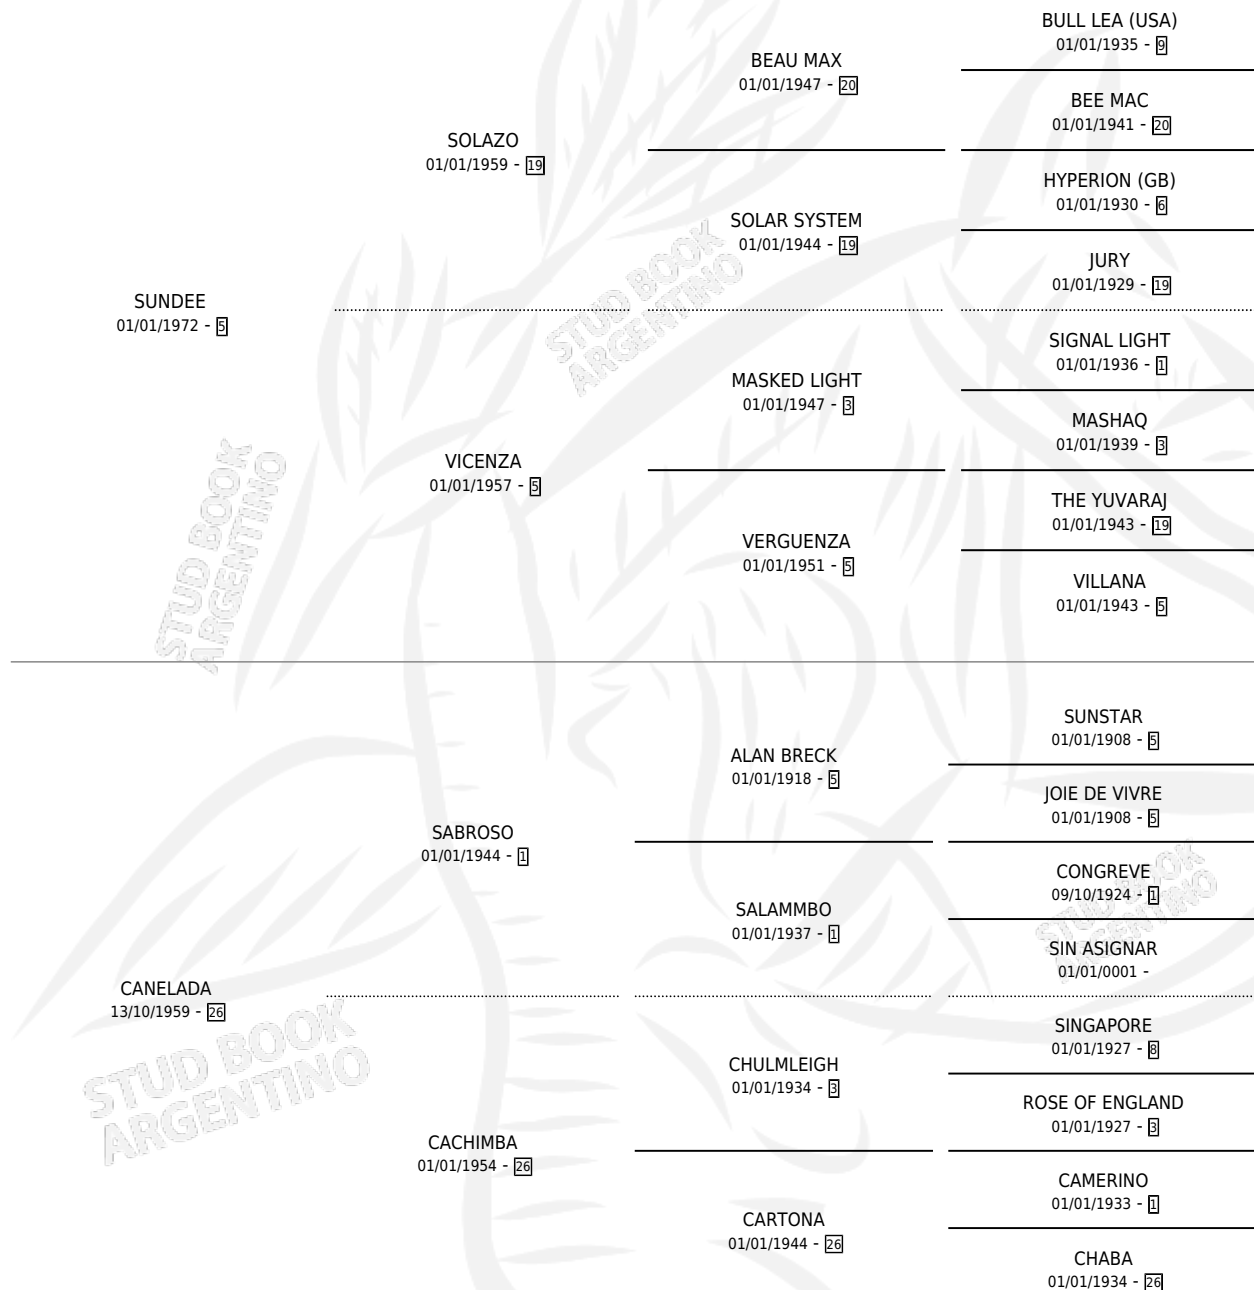

DE NOI

por **SUNDEE** y **CANELADA** por **SABROSO**

Argentina · Hembra · Alazan · SP · 04/10/1982
Familia 26 · Volumen 31

ESTADO

TIPIFICACIÓN SANGUÍNEA	X
TIPIFICACIÓN POR ADN	X
PASAPORTE	X
IDENTIFICACIÓN POR MICROCHIP	X
REPRODUCTOR	X

Lugar de nacimiento: Campo particular

Criador: Sin dato

PEDIGREE

DE NOI

Datos oficiales del Stud Book Argentino

Documento generado el 06/05/2026

studbook.org.ar