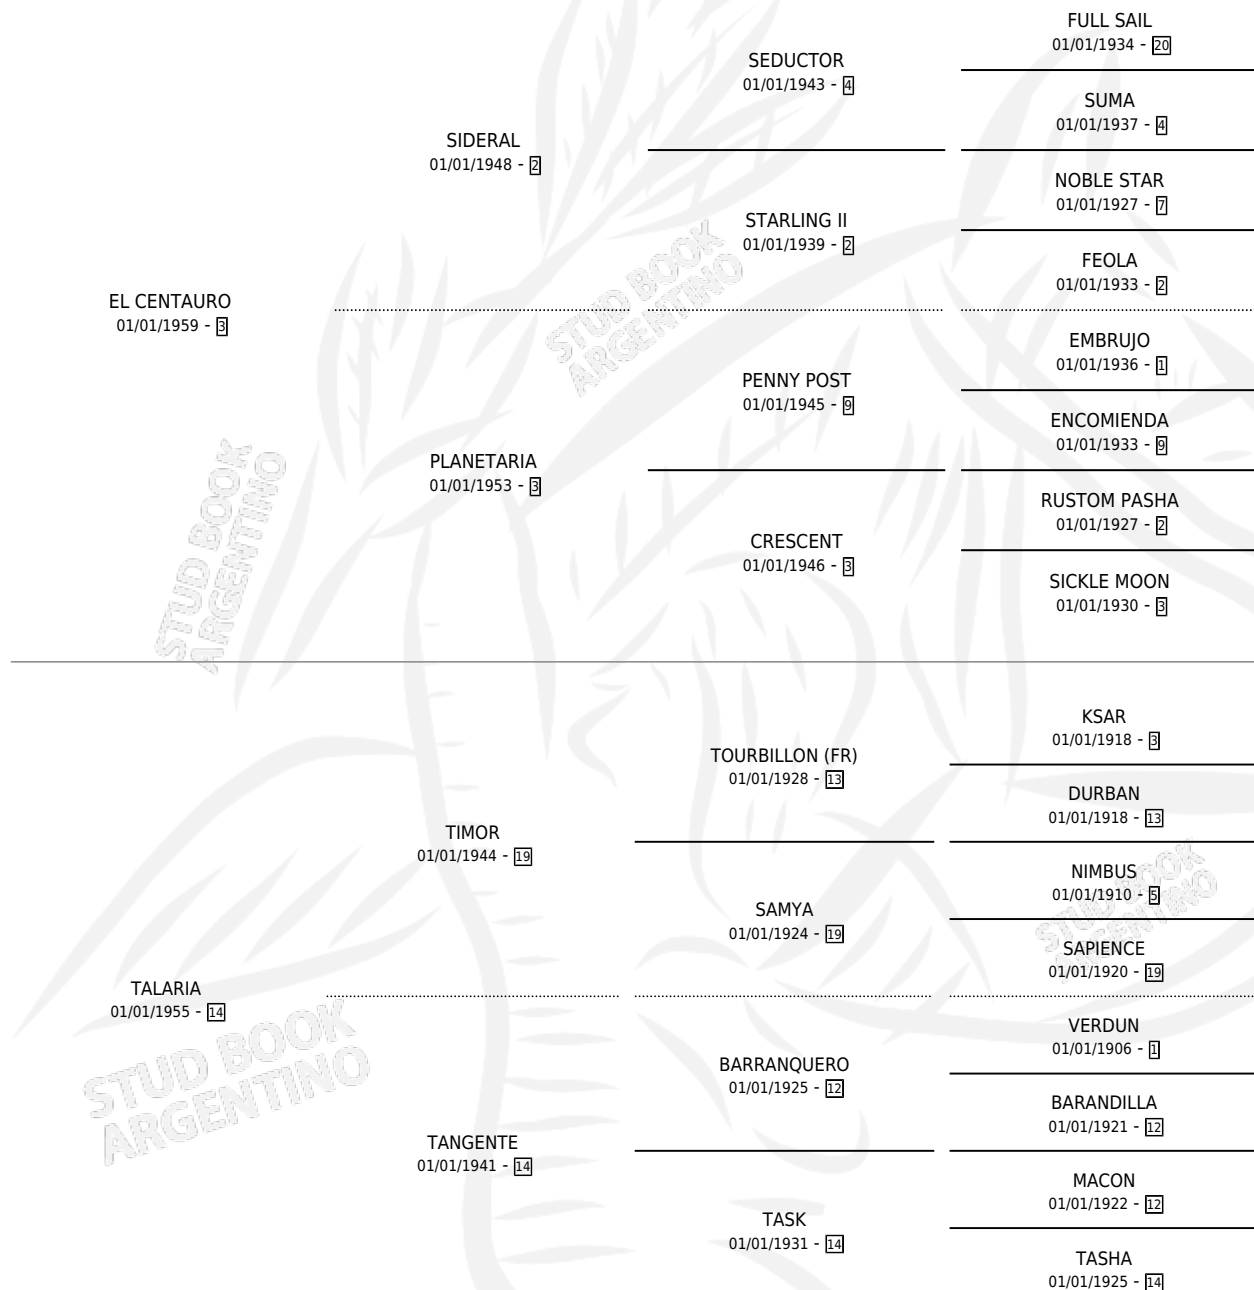

TIZONA

por **EL CENTAURO** y **TALARIA** por **TIMOR**

Argentina · Hembra · Zaino · SP · 01/01/1967
Familia 14-a · Volumen 26

ESTADO

TIPIFICACIÓN SANGUÍNEA	X
TIPIFICACIÓN POR ADN	X
PASAPORTE	X
IDENTIFICACIÓN POR MICROCHIP	X
REPRODUCTOR	X

Lugar de nacimiento: Campo particular

Criador: Sin dato

~

HIJOS

	MACHOS	HEMBRAS
6 NACIERON	1	5
2 CORRIERON	0	2
2 GANARON	0	2

1 GANADORES **CL**   **0** GANADORES **GR**   **0** GANADORES **G1**

PEDIGREE