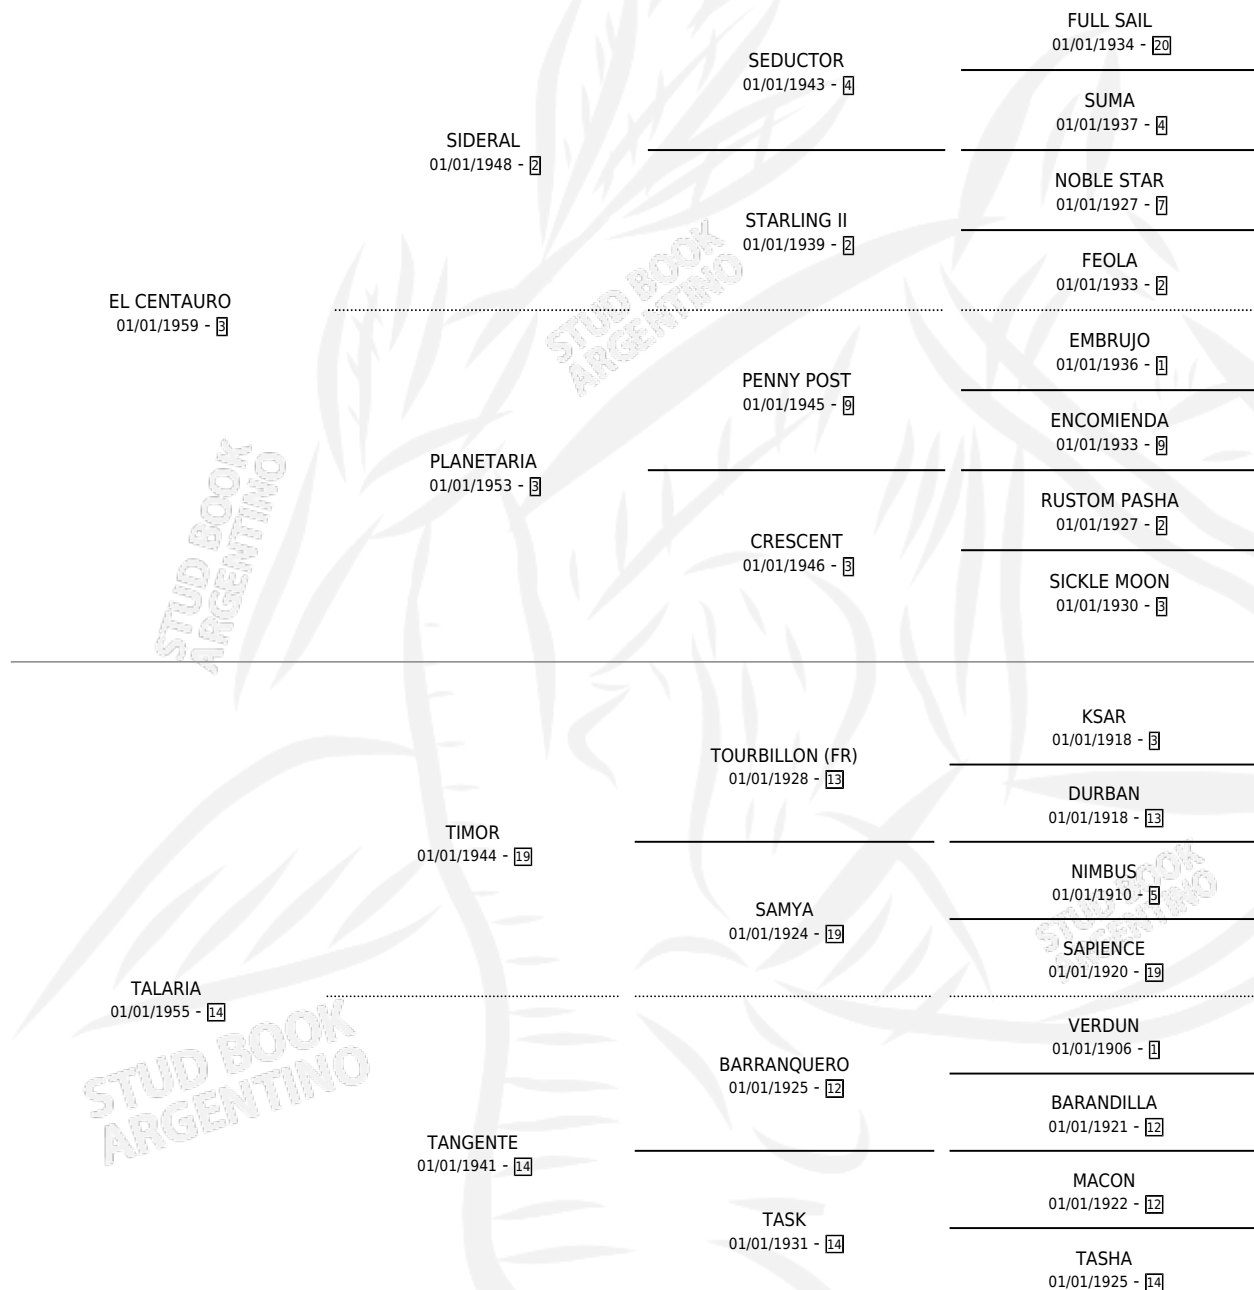

TIZONA

por **EL CENTAURO** y **TALARIA** por **TIMOR**

Argentina · Hembra · Zaino · SP · 01/01/1967
Familia 14-a · Volumen 26

ESTADO

TIPIFICACIÓN SANGUÍNEA	X
TIPIFICACIÓN POR ADN	X
PASAPORTE	X
IDENTIFICACIÓN POR MICROCHIP	X
REPRODUCTOR	X

Lugar de nacimiento: Campo particular

Criador: Sin dato

~

HIJOS

	MACHOS	HEMBRAS
6 NACIERON	1	5
2 CORRIERON	0	2
2 GANARON	0	2

1	0	0
GANADORES CL	GANADORES GR	GANADORES G1

PEDIGREE

TIZONA