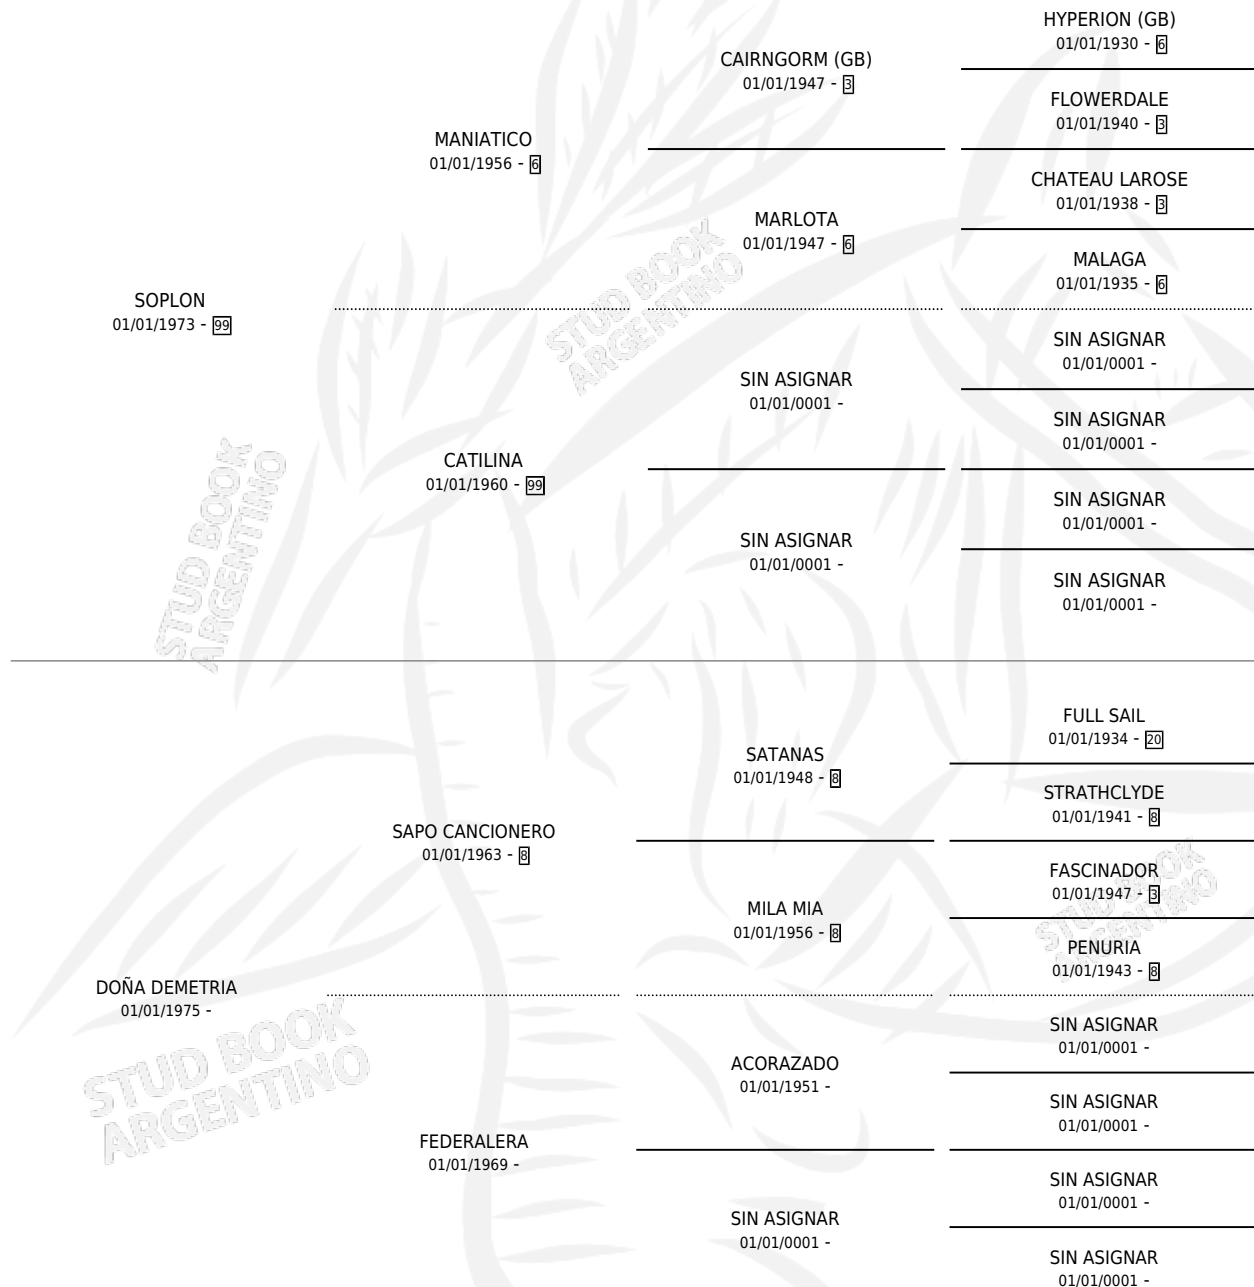

SOPLA DEMETRIA

por SOPLON y DOÑA DEMETRIA por SAPO CANCIONERO

Argentina · Hembra · Zaino Doradillo · SP · 08/09/1982
Familia · Volumen 31

ESTADO

TIPIFICACIÓN SANGUÍNEA	✓
TIPIFICACIÓN POR ADN	X
PASAPORTE	X
IDENTIFICACIÓN POR MICROCHIP	X
REPRODUCTOR	✓

Lugar de nacimiento: Campo particular

Criador: Sin dato

~

HIJOS

	MACHOS	HEMBRAS
5 NACIERON	2	3
SIN ACTUACIONES		

PEDIGREE

S

cimientos 5 / Efectividad 50.00%