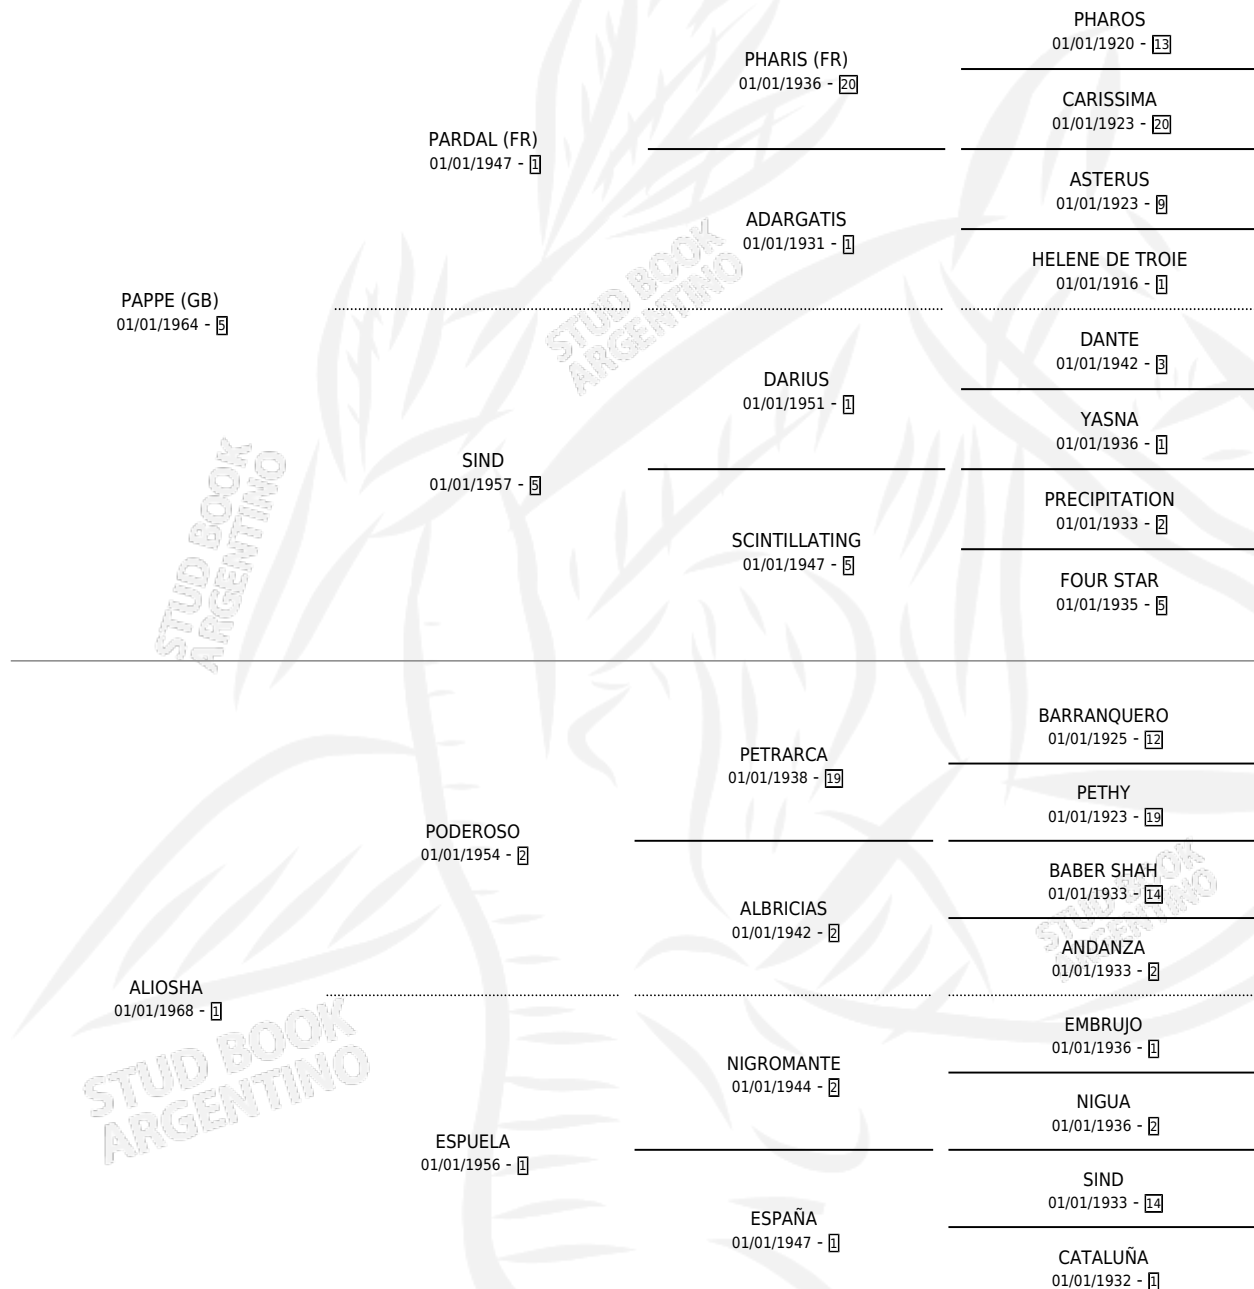

LAGUNA DORADA

por **PAPPE (GB)** y **ALIOSHA** por **PODEROSO**

Argentina · Hembra · Zaino · SP · 12/09/1982
Familia 1-e · Volumen 31

ESTADO

TIPIFICACIÓN SANGUÍNEA	✓
TIPIFICACIÓN POR ADN	X
PASAPORTE	X
IDENTIFICACIÓN POR MICROCHIP	X
REPRODUCTOR	✓

Lugar de nacimiento: Laguna de los Padres

Criador: Sin dato

~

HIJOS

	MACHOS	HEMBRAS
5 NACIERON	4	1
4 CORRIERON	3	1
2 GANARON	2	0
0 GANADORES CL	0 GANADORES GR	0 GANADORES G1

PEDIGREE

CAMPAÑA

Solo carreras oficiales de Argentina