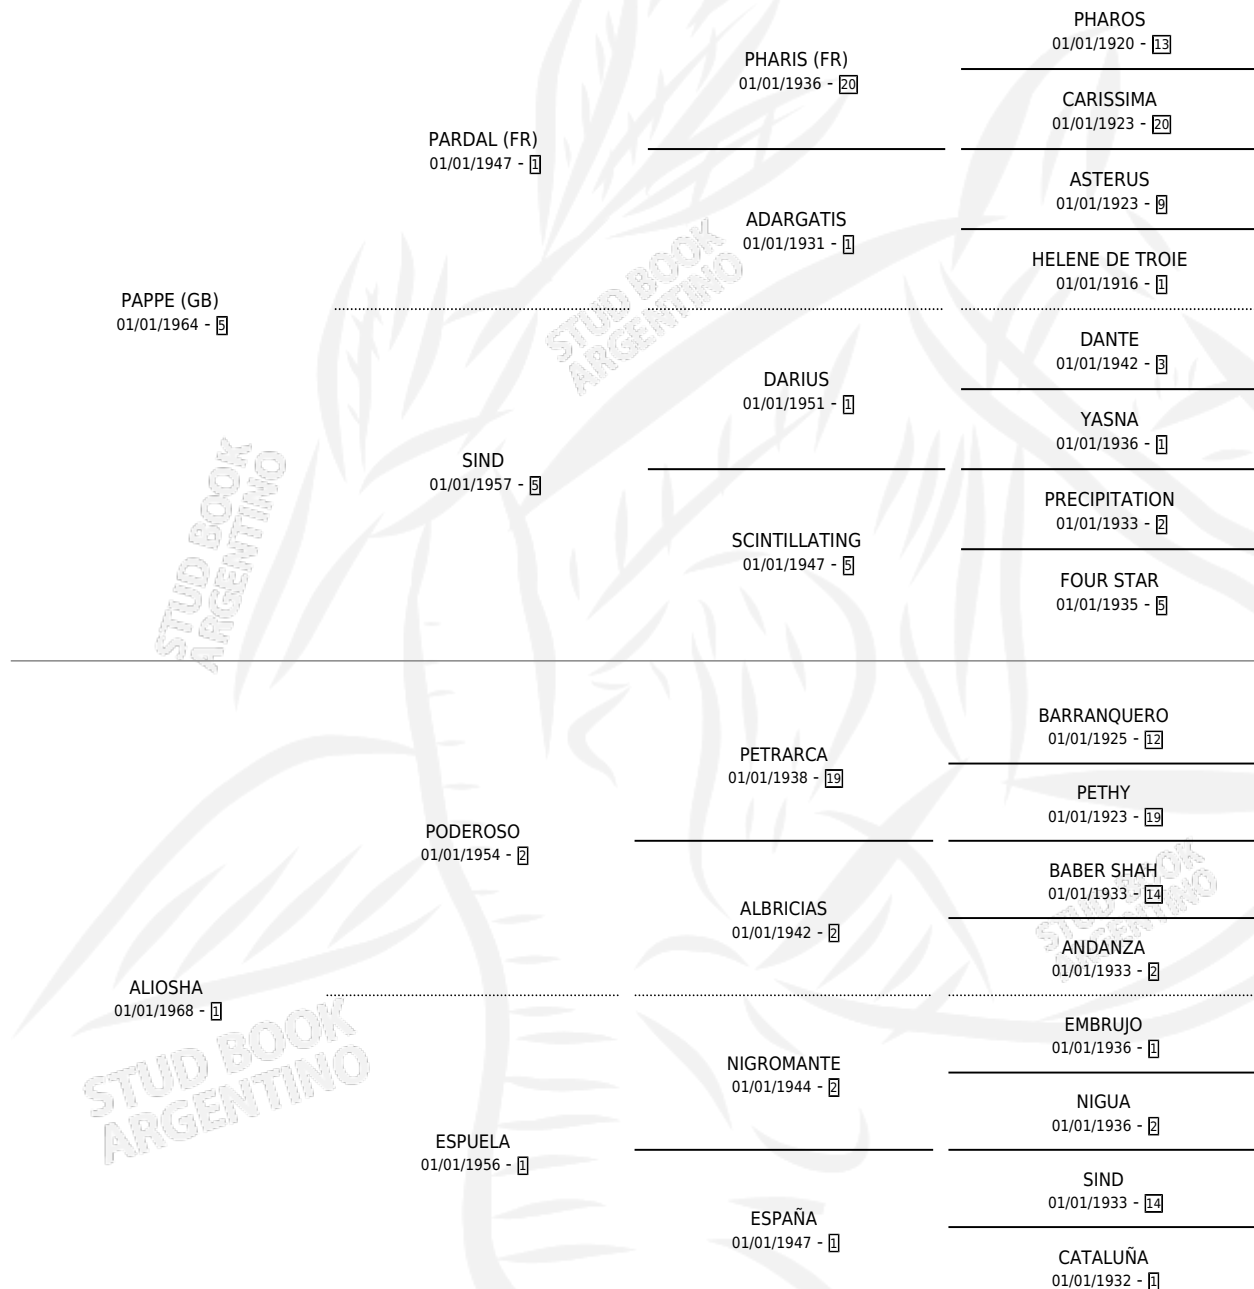

# LAGUNA DORADA

por **PAPPE (GB)** y **ALIOSHA** por **PODEROSO**

Argentina · Hembra · Zaino · SP · 12/09/1982  
Familia 1-e · Volumen 31

## ESTADO

TIPIFICACIÓN SANGUÍNEA	✓
TIPIFICACIÓN POR ADN	X
PASAPORTE	X
IDENTIFICACIÓN POR MICROCHIP	X
REPRODUCTOR	✓

**Lugar de nacimiento:** Laguna de los Padres

**Criador:** Sin dato

~