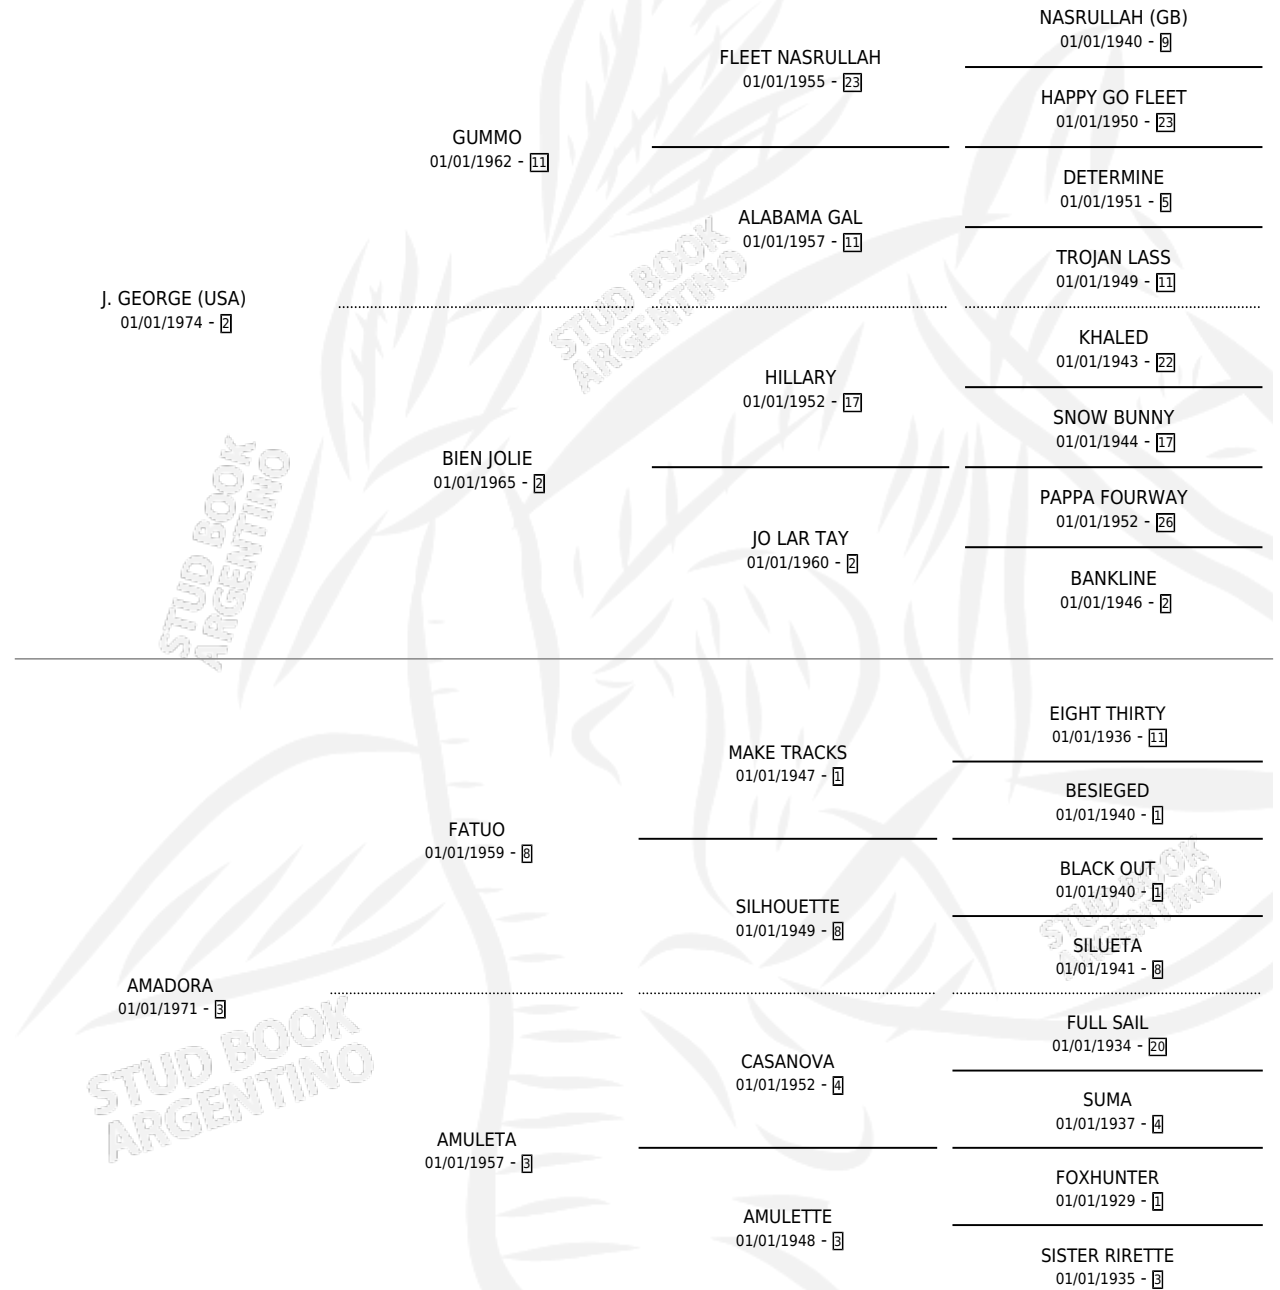

JOTA GRACI

por J. GEORGE (USA) y AMADORA por FATUO

Argentina · Hembra · Zaino · SP · 01/01/1982
Familia 3-k · Volumen 31

ESTADO

TIPIFICACIÓN SANGUÍNEA	✓
TIPIFICACIÓN POR ADN	X
PASAPORTE	X
IDENTIFICACIÓN POR MICROCHIP	X
REPRODUCTOR	✓

Lugar de nacimiento: Campo particular

Criador: Los Nogales

~

HIJOS

	MACHOS	HEMBRAS
10 NACIERON	7	3
3 CORRIERON	3	0
1 GANARON	1	0
0 GANADORES CL	0 GANADORES GR	0 GANADORES G1

PEDIGREE

CAMPAÑA

Solo carreras oficiales de Argentina