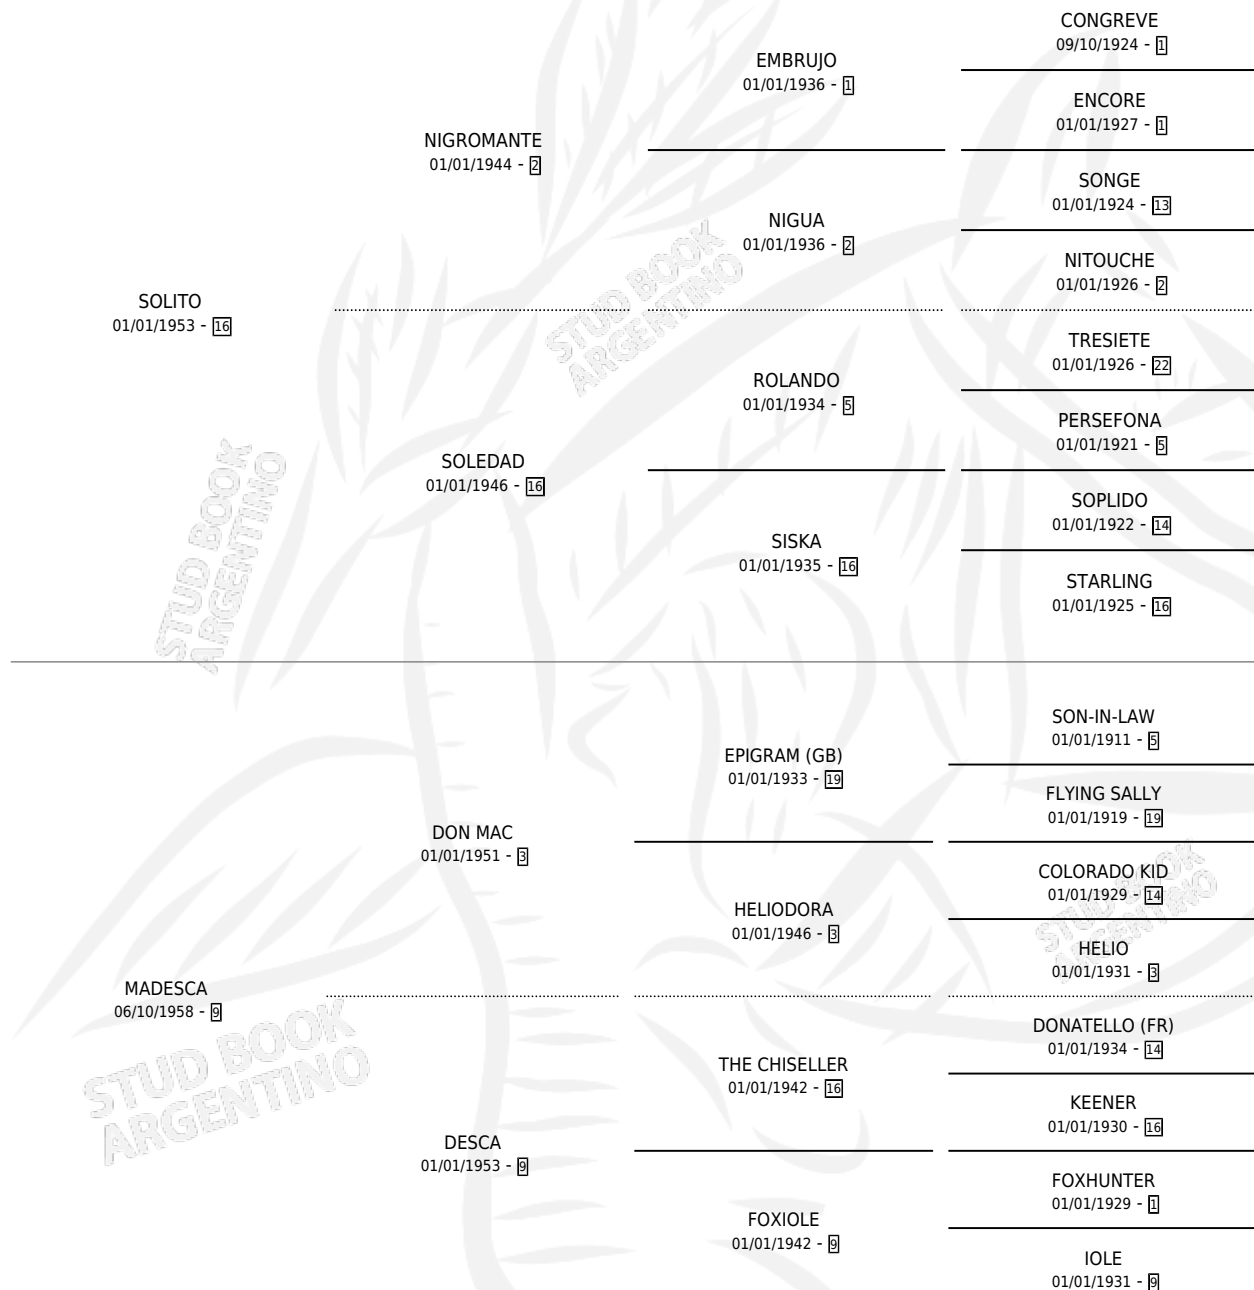

SATYRE

por SOLITO y MADESCA por DON MAC

Argentina · Macho · Alazan · SP · 11/08/1967
Familia 9-e · Volumen 26

ESTADO

TIPIFICACIÓN SANGUÍNEA	X
TIPIFICACIÓN POR ADN	X
PASAPORTE	X
IDENTIFICACIÓN POR MICROCHIP	X
REPRODUCTOR	X

Lugar de nacimiento: Campo particular

Criador: Sin dato

PEDIGREE