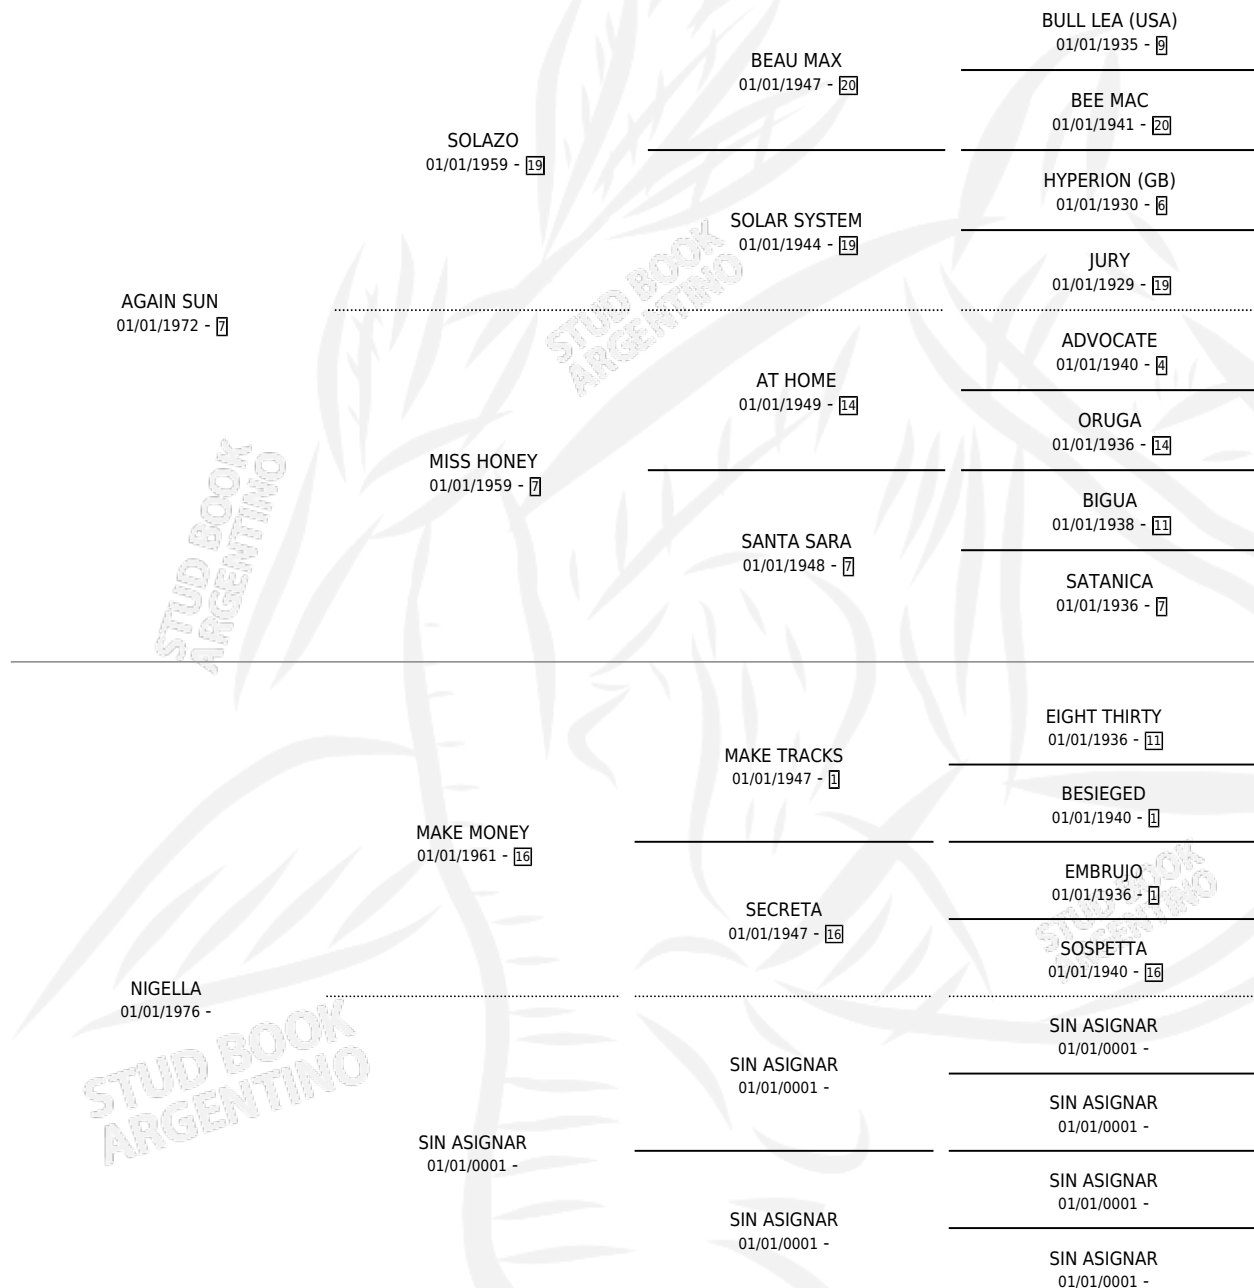

SUPER LUZ

por **AGAIN SUN** y **NIGELLA** por **MAKE MONEY**

Argentina · Hembra · Alazan Tostado · SP · 16/09/1982
Familia · Volumen 31

ESTADO

TIPIFICACIÓN SANGUÍNEA	X
TIPIFICACIÓN POR ADN	X
PASAPORTE	X
IDENTIFICACIÓN POR MICROCHIP	X
REPRODUCTOR	✓

Lugar de nacimiento: San Luis II

Criador: Sin dato

~

HIJOS

	MACHOS	HEMBRAS
2 NACIERON	1	1
1 CORRIERON	0	1

SIN ACTUACIONES

PEDIGREE

CAMPAÑA

Solo carreras oficiales de Argentina

POR EDAD

EDAD	CC	1°	2°	3°	4°	5°	NP	CLC	CLG	CLCG1	CLGG1	IMPORTE	GANANCIA / CC
5 AÑOS	4	4	0	0	0	0	0	0	0	0	0	\$0	\$0
TOTALES	4	4	0	0	0	0	0	0	0	0	0	\$0	\$0
%		100%	0.0%	0.0%	0.0%	0.0%	0.0%	0.0%	0.0%	0.0%	0.0%		