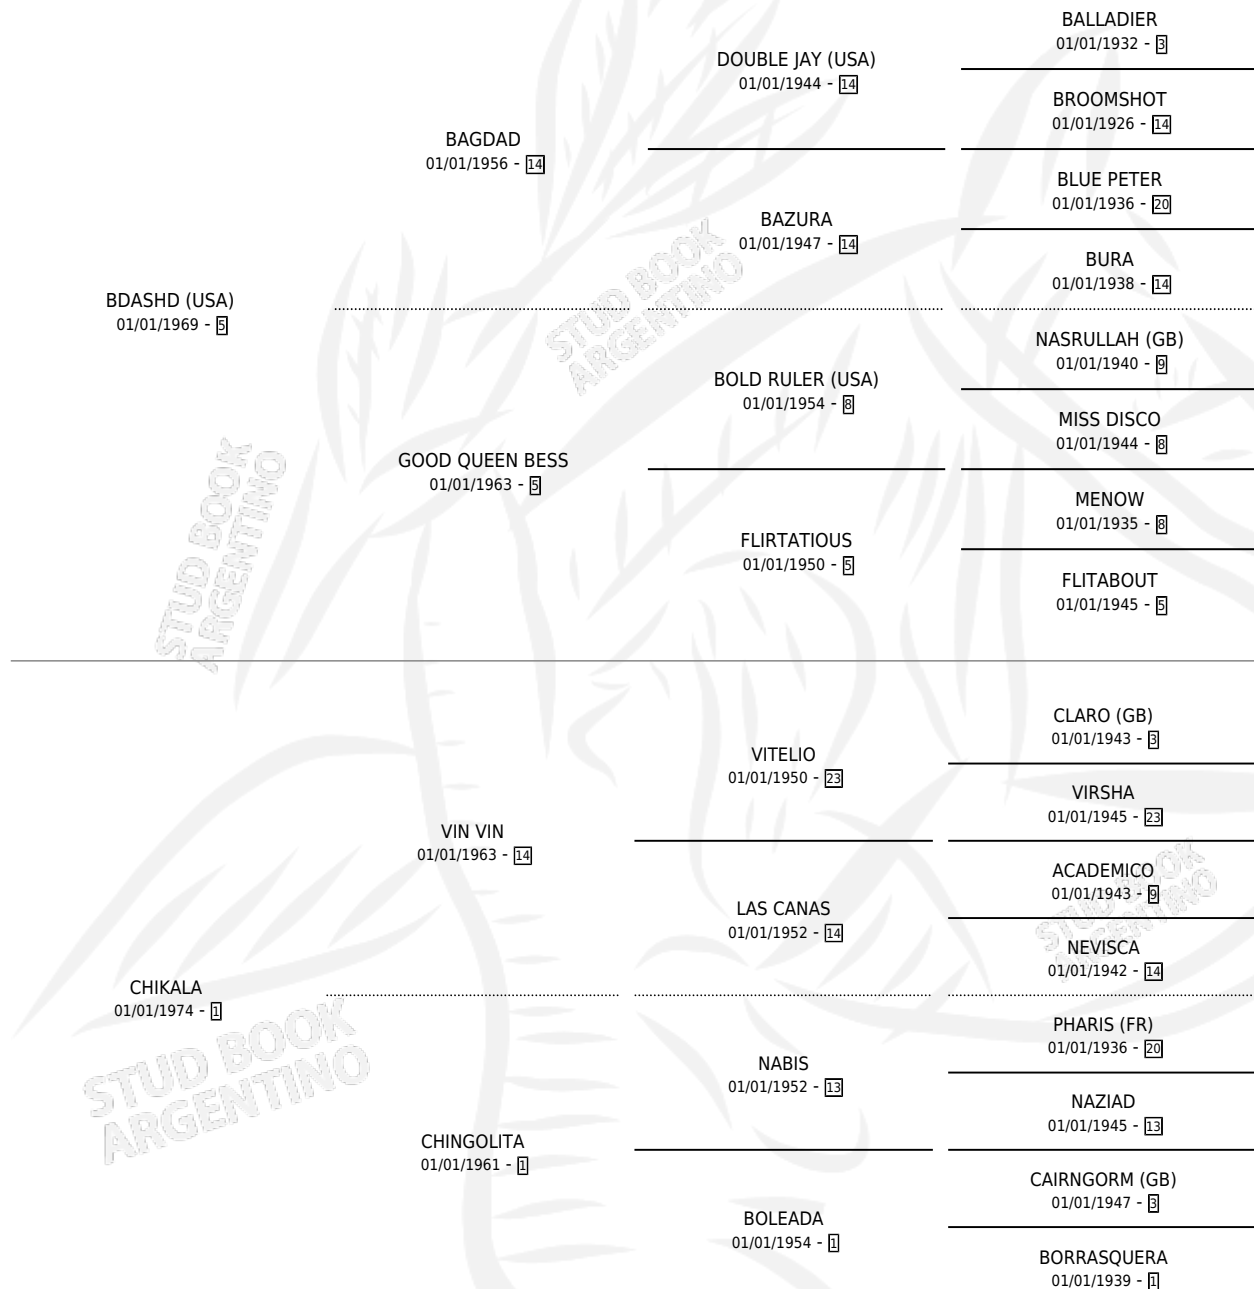

BOQUENSE

por **BDASHD (USA)** y **CHIKALA** por **VIN VIN**

Argentina · Macho · Zaino Negro · SP · 26/09/1982
Familia 1-j · Volumen 31

ESTADO

TIPIFICACIÓN SANGUÍNEA	✓
TIPIFICACIÓN POR ADN	X
PASAPORTE	X
IDENTIFICACIÓN POR MICROCHIP	X
REPRODUCTOR	✓

Lugar de nacimiento: El Candil

Criador: Sin dato

~

HIJOS

	MACHOS	HEMBRAS
13 NACIERON	8	5
1 CORRIERON	0	1

SIN ACTUACIONES

PEDIGREE

CAMPAÑA

Solo carreras oficiales de Argentina

POR EDAD

EDAD	CC	1°	2°	3°	4°	5°	NP	CLC	CLG	CLCG1	CLGG1	IMPORTE	GANANCIA / CC
5 AÑOS	1	1	0	0	0	0	0	0	0	0	0	\$0	\$0
6 AÑOS	11	0	0	1	0	2	8	0	0	0	0	\$0	\$0
TOTALES	12	1	0	1	0	2	8	0	0	0	0	\$0	\$0
%		8.3%	0.0%	8.3%	0.0%	16.7%	66.7%	0.0%	0.0%	0.0%	0.0%		