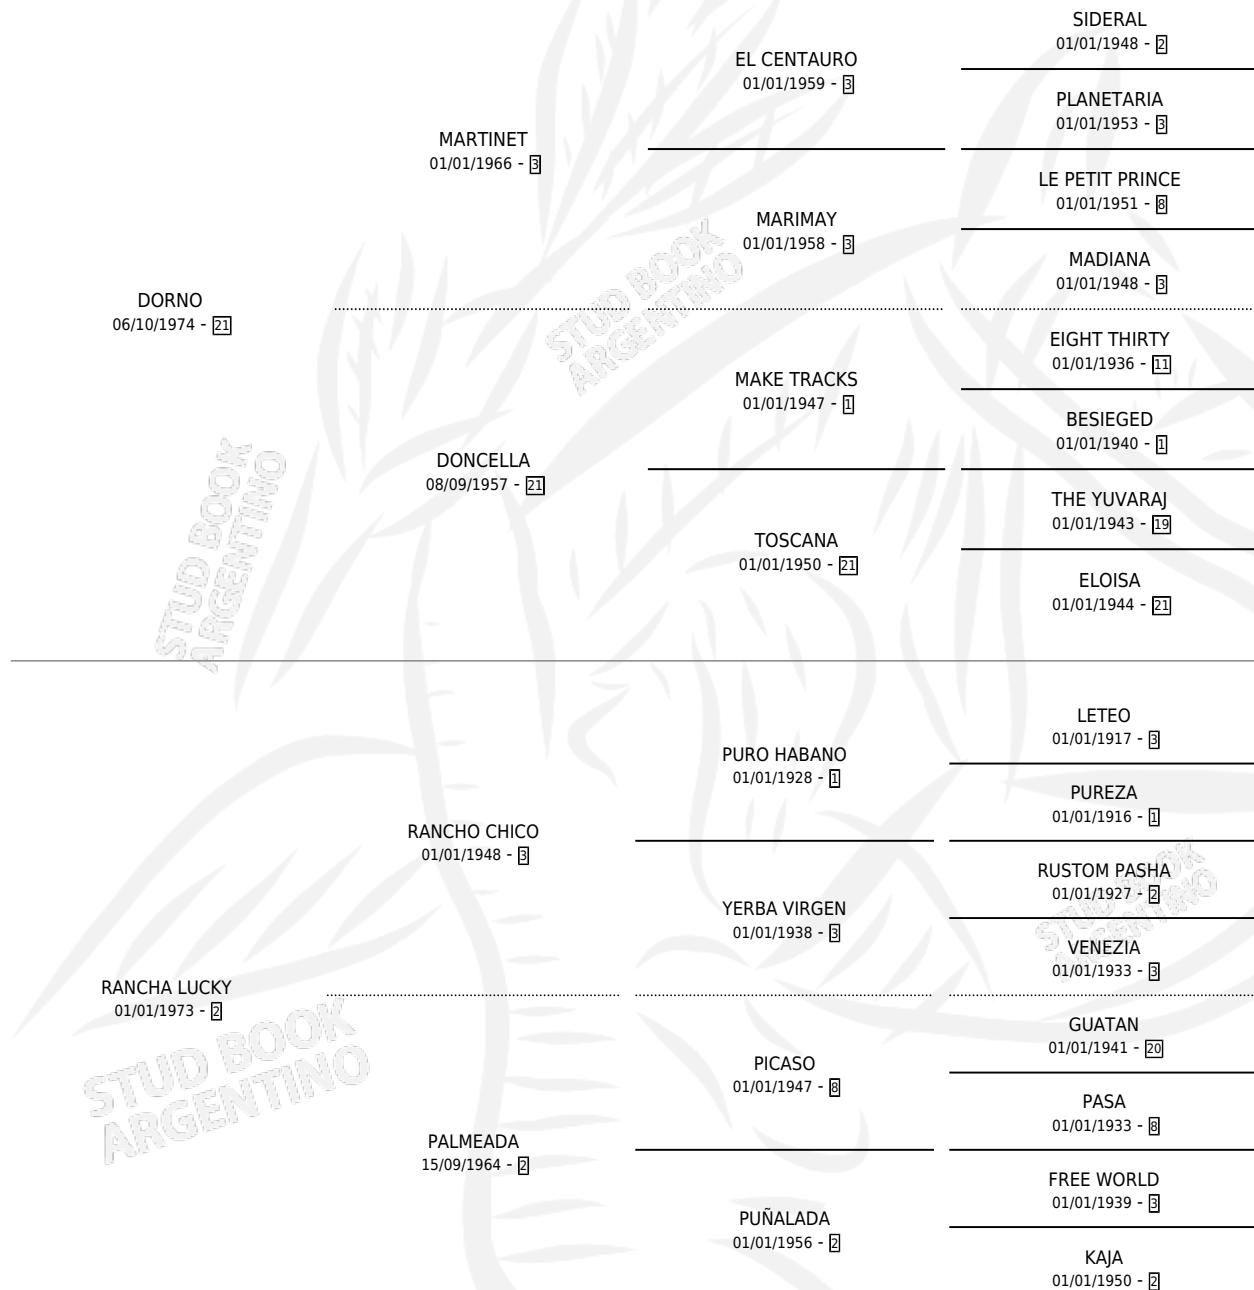

DORNA LUCKY

por DORNO y RANCHA LUCKY por RANCHO CHICO

Argentina · Hembra · Zaino · SP · 27/09/1982
Familia 2-n · Volumen 31

ESTADO

TIPIFICACIÓN SANGUÍNEA	X
TIPIFICACIÓN POR ADN	X
PASAPORTE	X
IDENTIFICACIÓN POR MICROCHIP	X
REPRODUCTOR	✓

Lugar de nacimiento: Campo particular

Criador: Sin dato

PEDIGREE

S

mientos **0** / Efectividad **0.00%**

PADRILLO

PRODUCTO

CRIADOR

1ER SERVICIO

ÚLTIMO SERVICIO

ROGER'S DANDY (USA)

∅

19/11/1991

21/11/1991

DORNA LUCKY

Datos oficiales del Stud Book Argentino