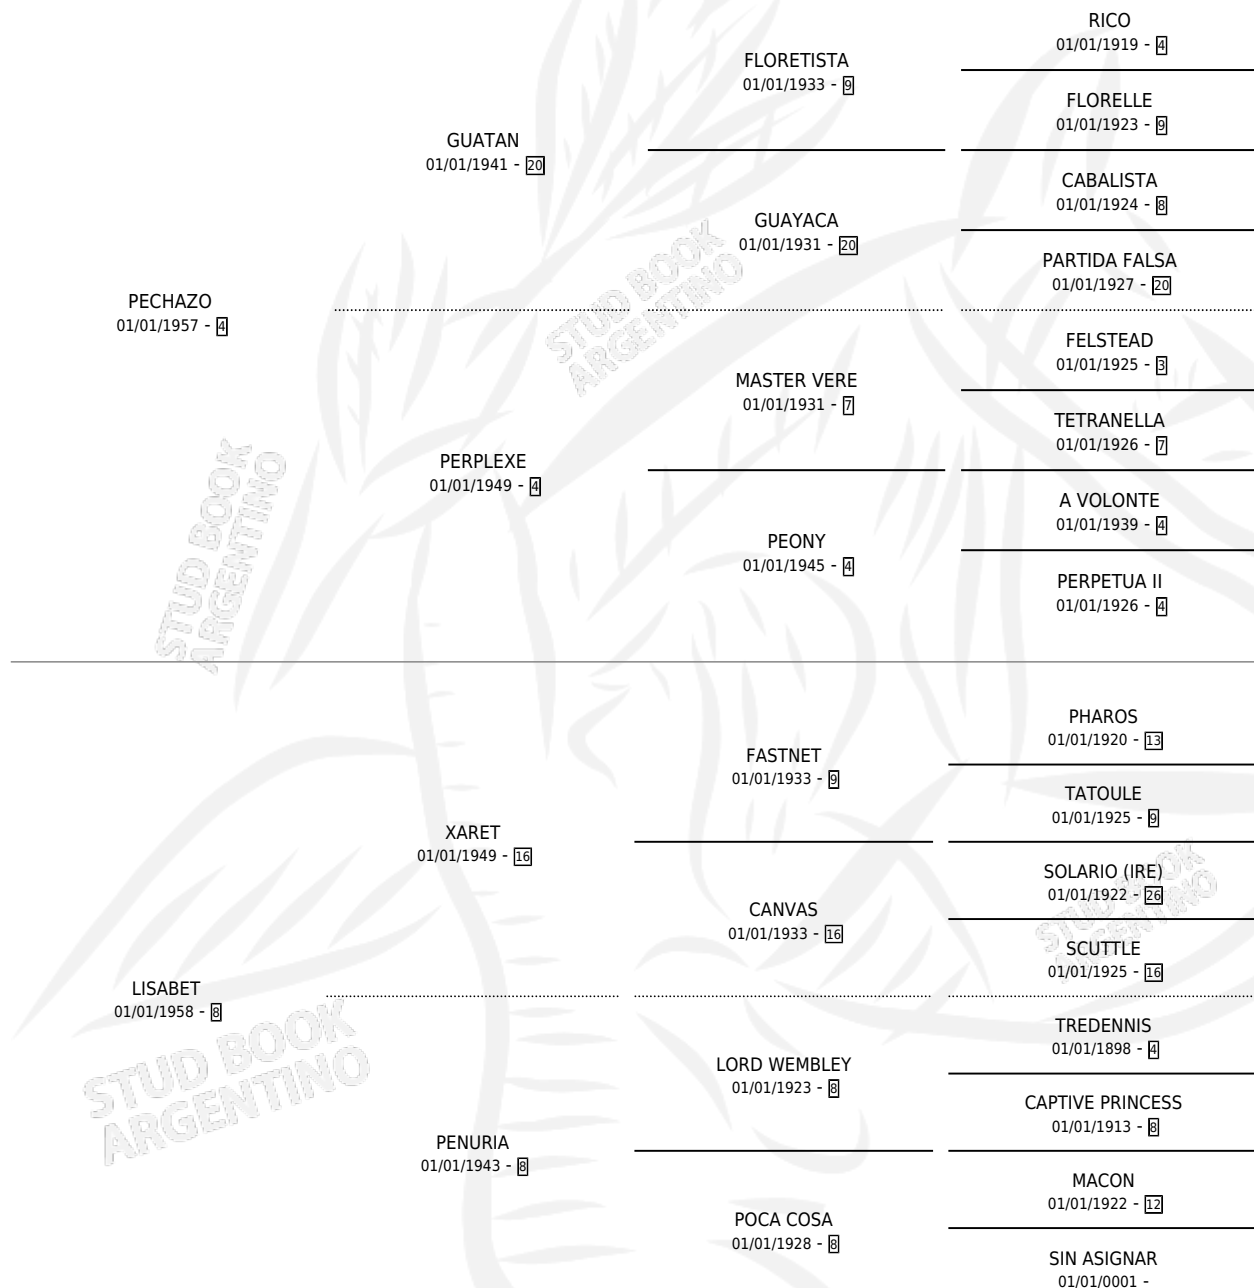

LIZETTA

por PECHAZO y LISABET por XARET

Argentina · Hembra · Tordillo · SP · 01/01/1967
Familia 8-c · Volumen 26

ESTADO

TIPIFICACIÓN SANGUÍNEA	X
TIPIFICACIÓN POR ADN	X
PASAPORTE	X
IDENTIFICACIÓN POR MICROCHIP	X
REPRODUCTOR	X

Lugar de nacimiento: Campo particular

Criador: Sin dato

~

HIJOS

	MACHOS	HEMBRAS
3 NACIERON	0	3
SIN ACTUACIONES		

PEDIGREE