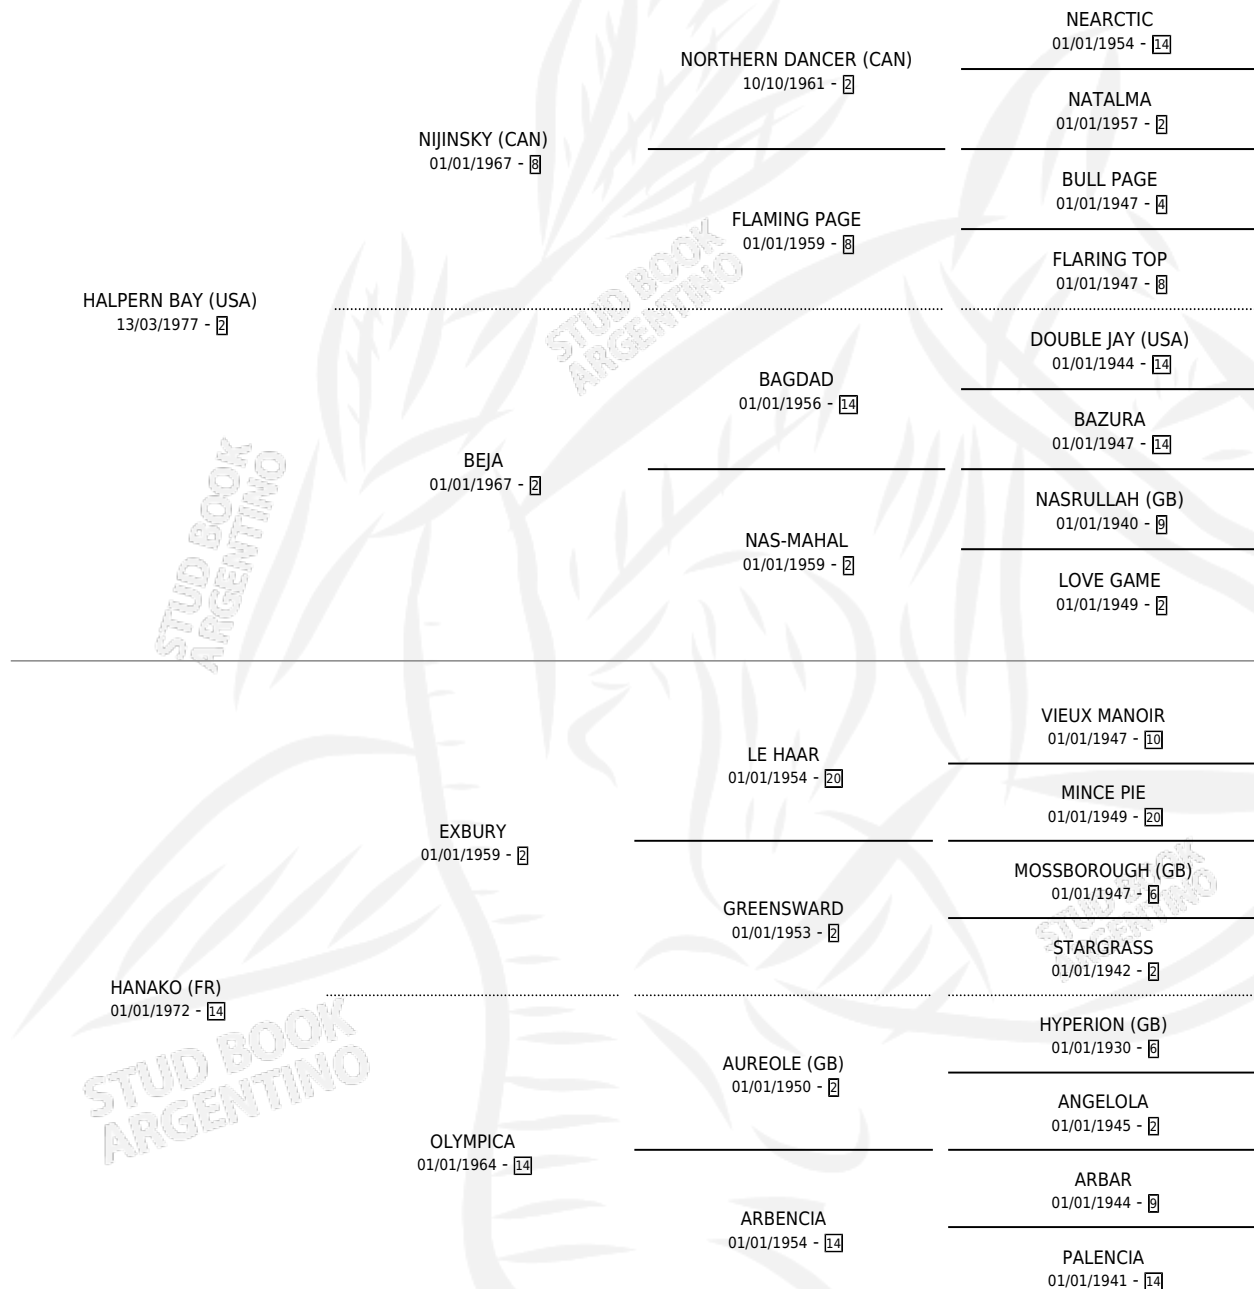

HAN BAY

por HALPERN BAY (USA) y HANAKO (FR) por EXBURY

Argentina · Macho · Zaino · SP · 10/09/1982
Familia 14 · Volumen 31

ESTADO

TIPIFICACIÓN SANGUÍNEA	✓
TIPIFICACIÓN POR ADN	X
PASAPORTE	X
IDENTIFICACIÓN POR MICROCHIP	X
REPRODUCTOR	✓

Lugar de nacimiento: Santa María De Araras
Criador: Sin dato

~

HIJOS

	MACHOS	HEMBRAS
43 NACIERON	17	26
23 CORRIERON	10	13
13 GANARON	5	8
0 GANADORES CL	0 GANADORES GR	0 GANADORES G1

PEDIGREE