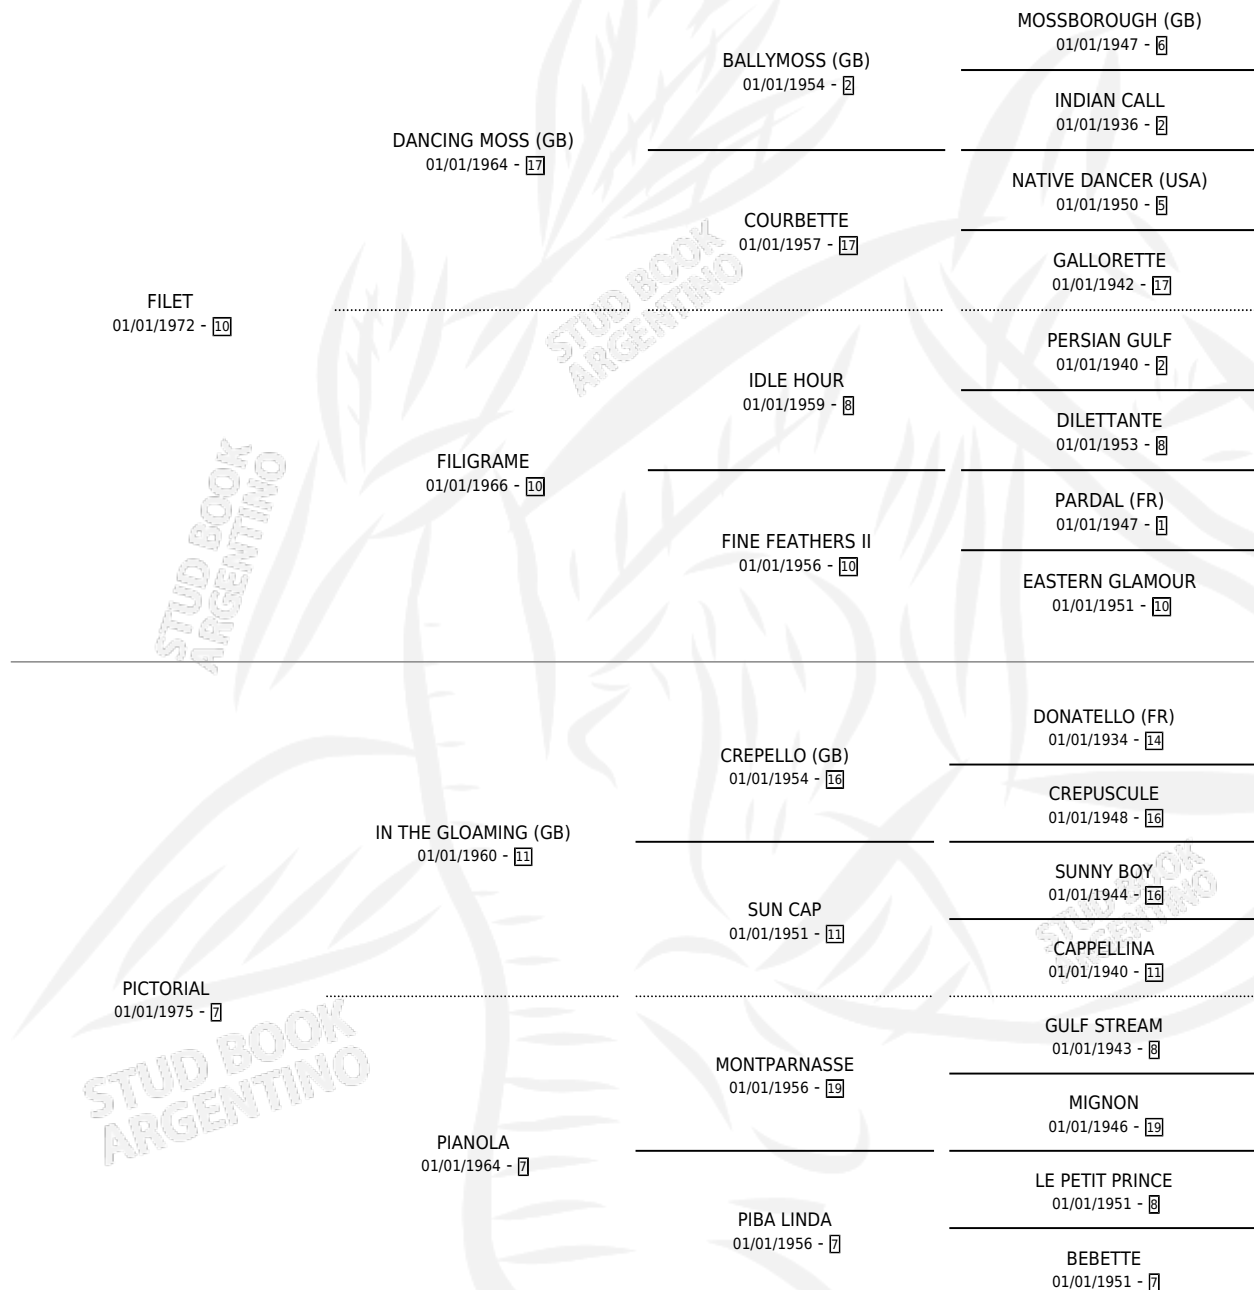

Lugar de nacimiento: Campo particular

Criador: Sin dato

~

HIJOS

	MACHOS	HEMBRAS
1 NACIERON	0	1

SIN ACTUACIONES

PEDIGREE

CAMPAÑA

Solo carreras oficiales de Argentina

POR EDAD

EDAD	CC	1°	2°	3°	4°	5°	NP	CLC	CLG	CLCG1	CLGG1	IMPORTE	GANANCIA / CC
6 AÑOS	5	1	0	2	2	0	0	0	0	0	0	\$0	\$0
TOTALES	5	1	0	2	2	0	0	0	0	0	0	\$0	\$0
%		20.0%	0.0%	40.0%	40.0%	0.0%	0.0%	0.0%	0.0%	0.0%	0.0%		