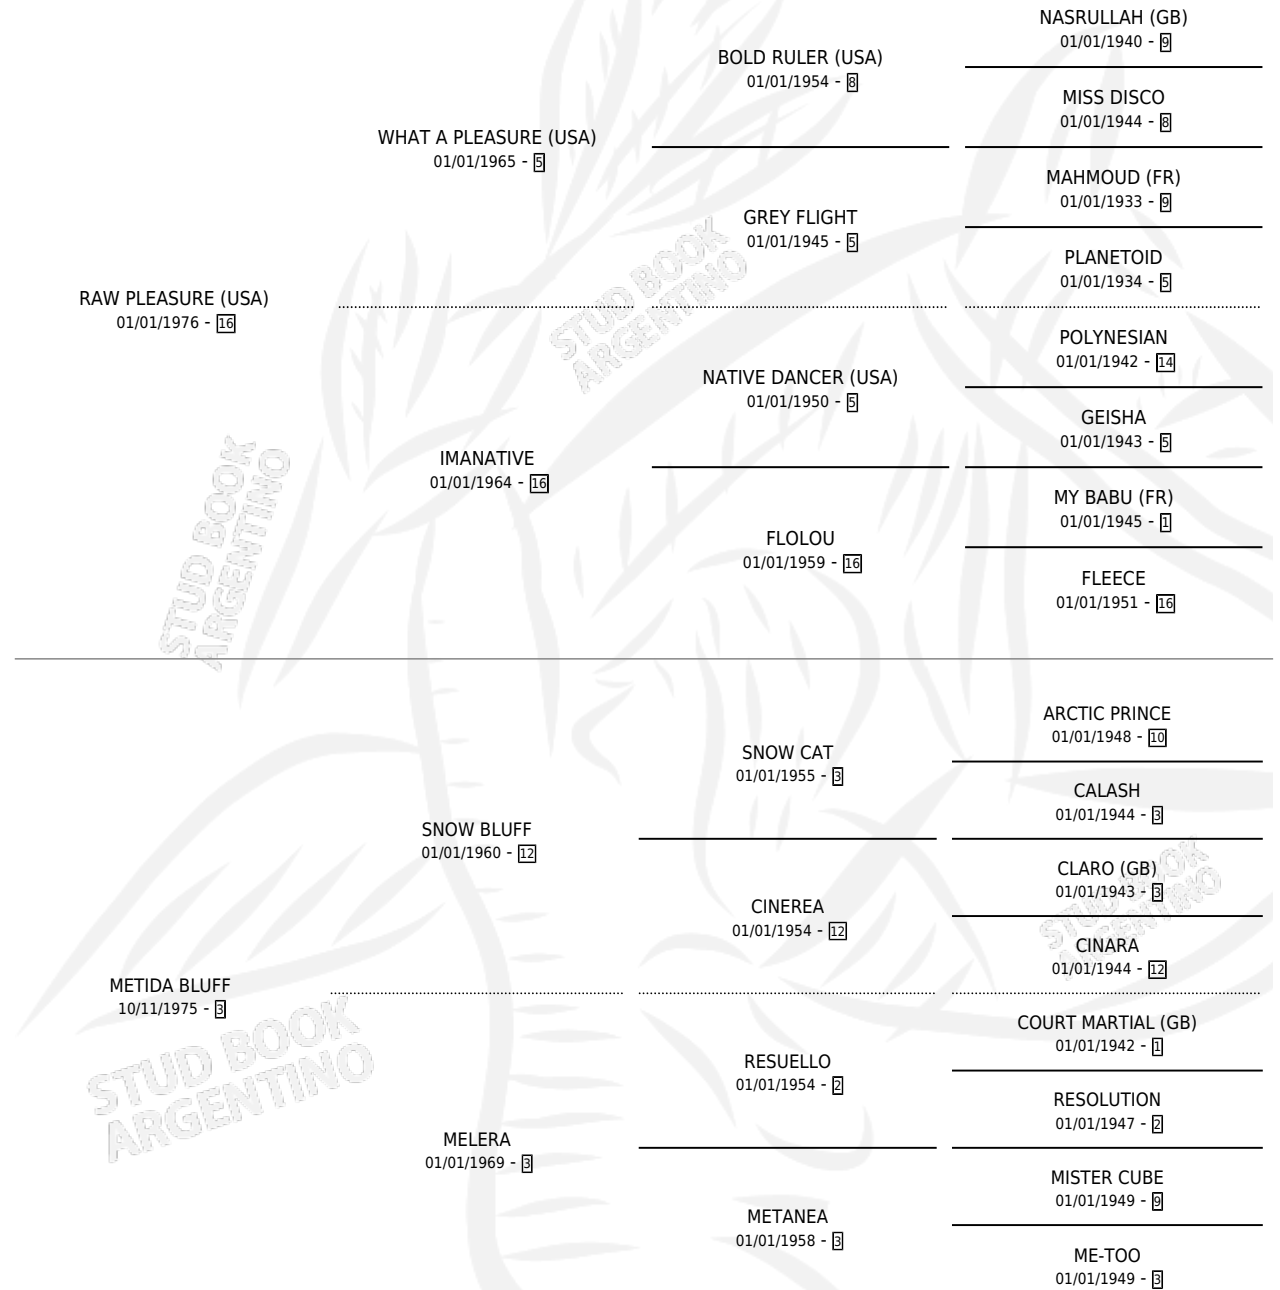

METIDA SOLA

por **RAW PLEASURE (USA)** y **METIDA BLUFF** por **SNOW BLUFF**

Argentina · Hembra · No Consigna · SP · 01/01/1982
Familia 3-f · Volumen 31

ESTADO

TIPIFICACIÓN SANGUÍNEA	X
TIPIFICACIÓN POR ADN	X
PASAPORTE	X
IDENTIFICACIÓN POR MICROCHIP	X
REPRODUCTOR	X

Lugar de nacimiento: Campo particular

Criador: Sin dato

PEDIGREE

CAMPAÑA

Solo carreras oficiales de Argentina

POR EDAD

EDAD	CC	1°	2°	3°	4°	5°	NP	CLC	CLG	CLCG1	CLGG1	IMPORTE	GANANCIA / CC
4 AÑOS	1	0	0	1	0	0	0	0	0	0	0	\$435	\$435
5 AÑOS	1	1	0	0	0	0	0	0	0	0	0	\$0	\$0
TOTALES	2	1	0	1	0	0	0	0	0	0	0	\$435	\$218
%		50.0%	0.0%	50.0%	0.0%	0.0%	0.0%	0.0%	0.0%	0.0%	0.0%		

Ganadora en San Isidro - \$435, a los 5 años.

POR DISTANCIA

HIPODROMO	CC	1°	2°	3°	4°	5°	NP	CLC	CLG	CLCG1	CLGG1	IMPORTE
SAN ISIDRO	2	1	0	1	0	0	0	0	0	0	0	\$435
0 MTS	1	1	0	0	0	0	0	0	0	0	0	\$0
1400 MTS	1	0	0	1	0	0	0	0	0	0	0	\$435