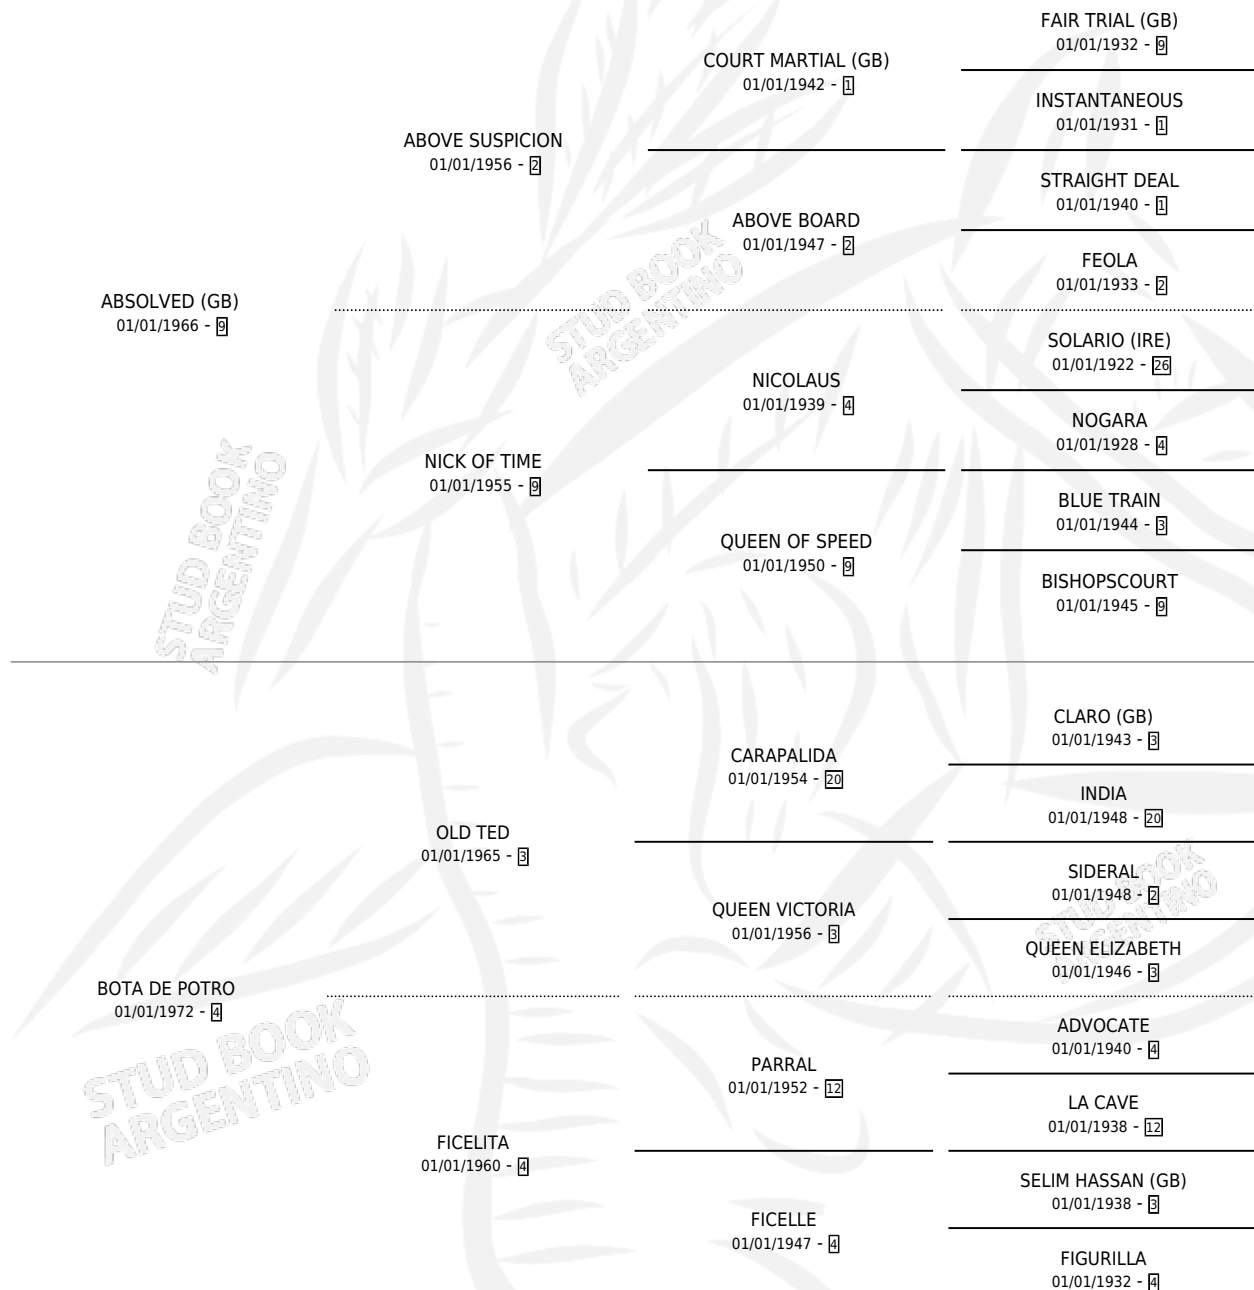

LA CONQUISTADORA

por **ABSOLVED (GB)** y **BOTA DE POTRO** por **OLD TED**

Argentina · Hembra · Zaino · SP · 30/09/1983
Familia 4-k · Volumen 31

ESTADO

TIPIFICACIÓN SANGUÍNEA	X
TIPIFICACIÓN POR ADN	X
PASAPORTE	X
IDENTIFICACIÓN POR MICROCHIP	X
REPRODUCTOR	X

Lugar de nacimiento: Campo particular

Criador: Sin dato

PEDIGREE

CAMPAÑA

Solo carreras oficiales de Argentina

POR EDAD

EDAD	CC	1°	2°	3°	4°	5°	NP	CLC	CLG	CLCG1	CLGG1	IMPORTE	GANANCIA / CC
2 AÑOS	3	2	0	0	0	0	1	0	0	0	0	\$0	\$0
4 AÑOS	3	2	0	0	1	0	0	0	0	0	0	\$750	\$250
TOTALES	6	4	0	0	1	0	1	0	0	0	0	\$750	\$125
%		66.7%	0.0%	0.0%	16.7%	0.0%	16.7%	0.0%	0.0%	0.0%	0.0%		

Ganadora de 4 carreras en La Plata - \$750, a los 2 y 4 años.

POR DISTANCIA

HIPODROMO	CC	1°	2°	3°	4°	5°	NP	CLC	CLG	CLCG1	CLGG1	IMPORTE
LA PLATA	4	4	0	0	0	0	0	0	0	0	0	\$0
0 MTS	4	4	0	0	0	0	0	0	0	0	0	\$0
PALERMO	2	0	0	0	1	0	1	0	0	0	0	\$750
1600 MTS	1	0	0	0	1	0	0	0	0	0	0	\$750
1400 MTS	1	0	0	0	0	0	1	0	0	0	0	\$0