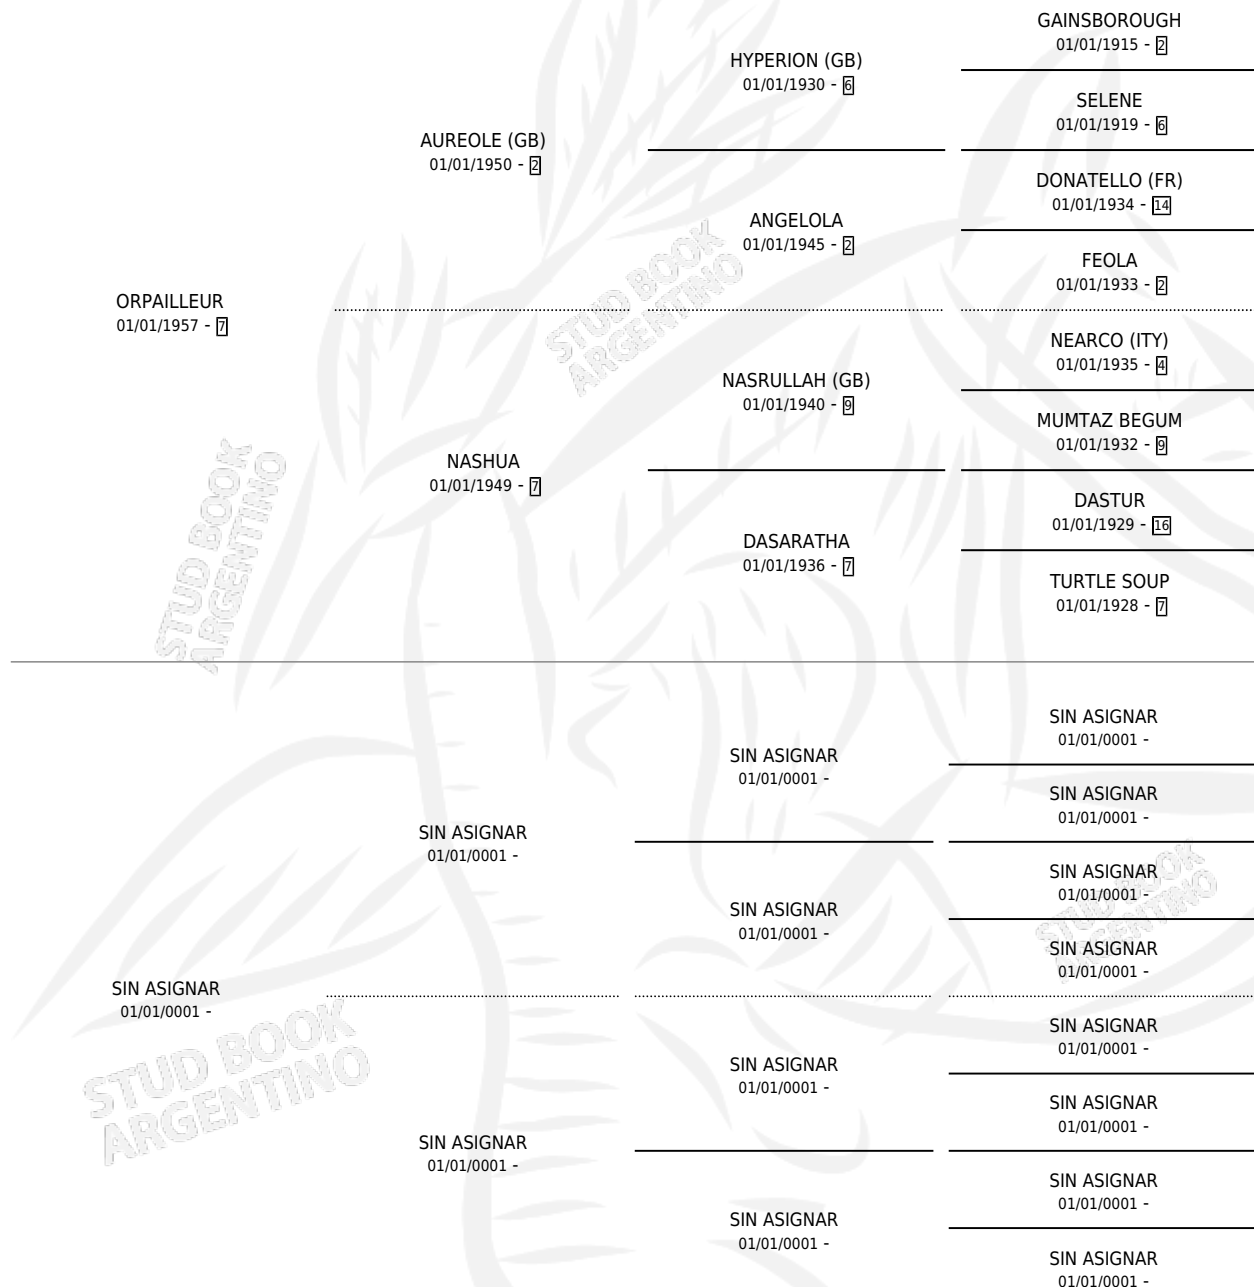

RECTA

por ORPAILLEUR y SIN ASIGNAR por SIN ASIGNAR

Argentina · Hembra · Zaino Negro · SP · 10/08/1967
Familia 2 · Volumen 26

ESTADO

TIPIFICACIÓN SANGUÍNEA	X
TIPIFICACIÓN POR ADN	X
PASAPORTE	X
IDENTIFICACIÓN POR MICROCHIP	X
REPRODUCTOR	✓

Lugar de nacimiento: Campo particular

Criador: Sin dato

~

HIJOS

	MACHOS	HEMBRAS
8 NACIERON	3	5
1 CORRIERON	1	0
1 GANARON	1	0
0 GANADORES CL	0 GANADORES GR	0 GANADORES G1

PEDIGREE