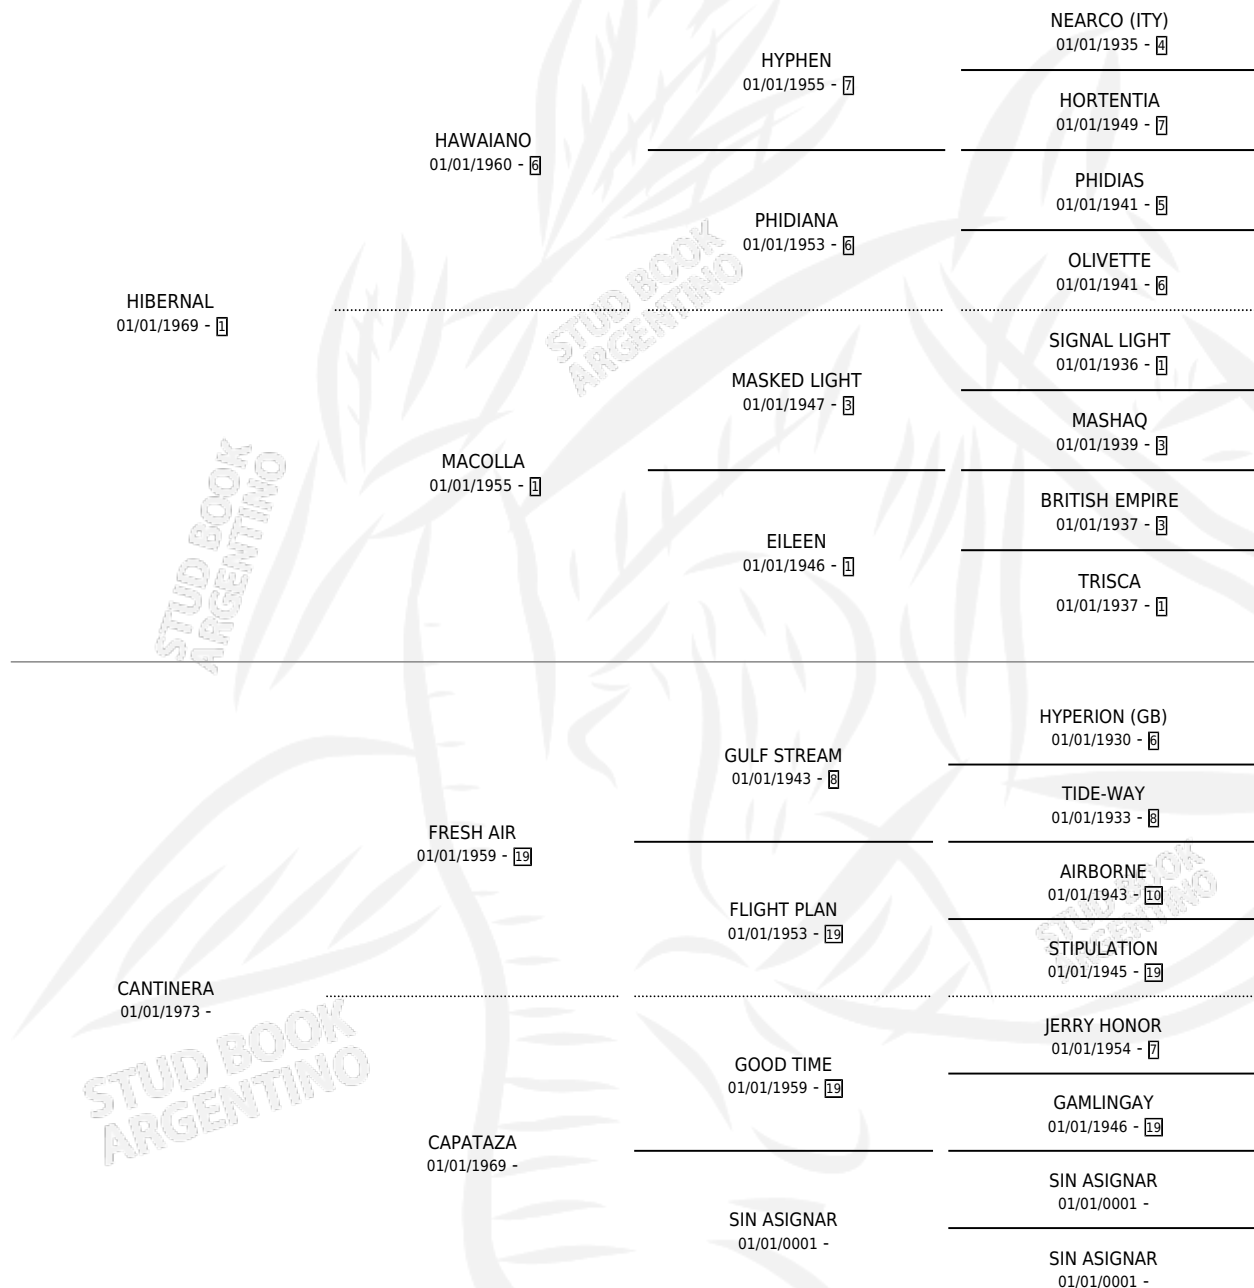

BARNABA

por **HIBERNAL** y **CANTINERA** por **FRESH AIR**

Argentina · Macho · Alazan · SP · 06/10/1982
Familia · Volumen 31

ESTADO

TIPIFICACIÓN SANGUÍNEA	X
TIPIFICACIÓN POR ADN	X
PASAPORTE	X
IDENTIFICACIÓN POR MICROCHIP	X
REPRODUCTOR	X

Lugar de nacimiento: Providencia

Criador: Sin dato

PEDIGREE