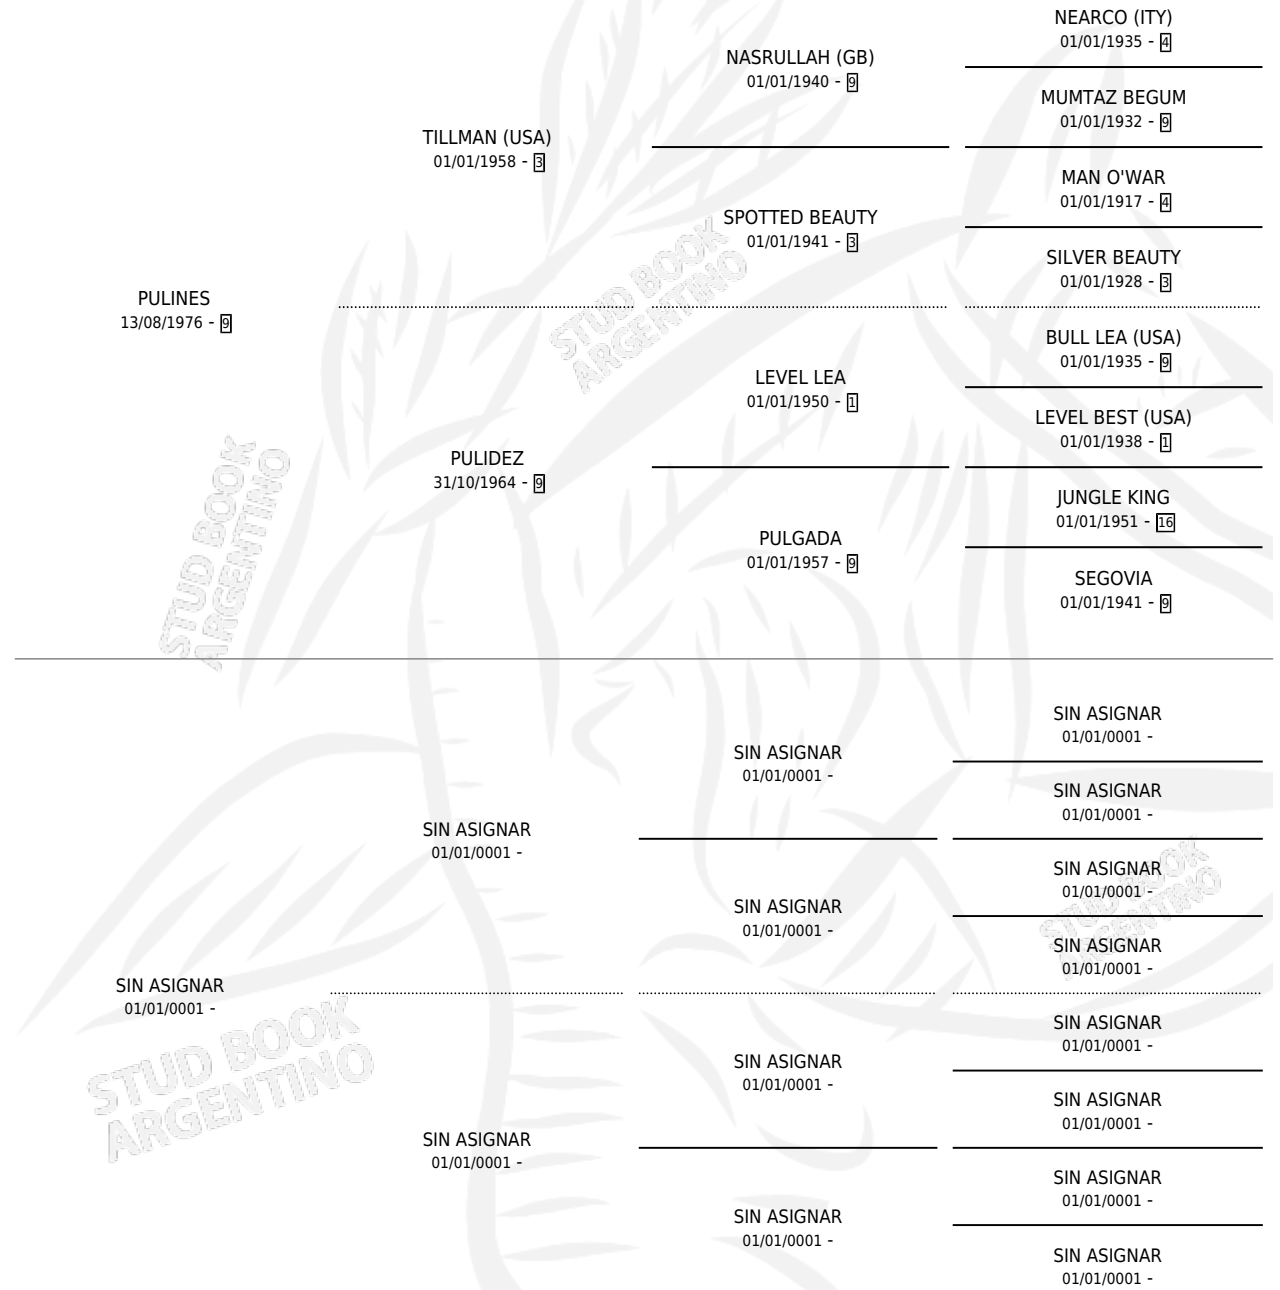

BON PORT

por PULINES y SIN ASIGNAR por SIN ASIGNAR

Argentina · Macho · Alazan Tostado · SP · 28/09/1982
Familia · Volumen 31

ESTADO

TIPIFICACIÓN SANGUÍNEA	X
TIPIFICACIÓN POR ADN	X
PASAPORTE	X
IDENTIFICACIÓN POR MICROCHIP	X
REPRODUCTOR	X

Lugar de nacimiento: Las Ortigas

Criador: Sin dato

PEDIGREE