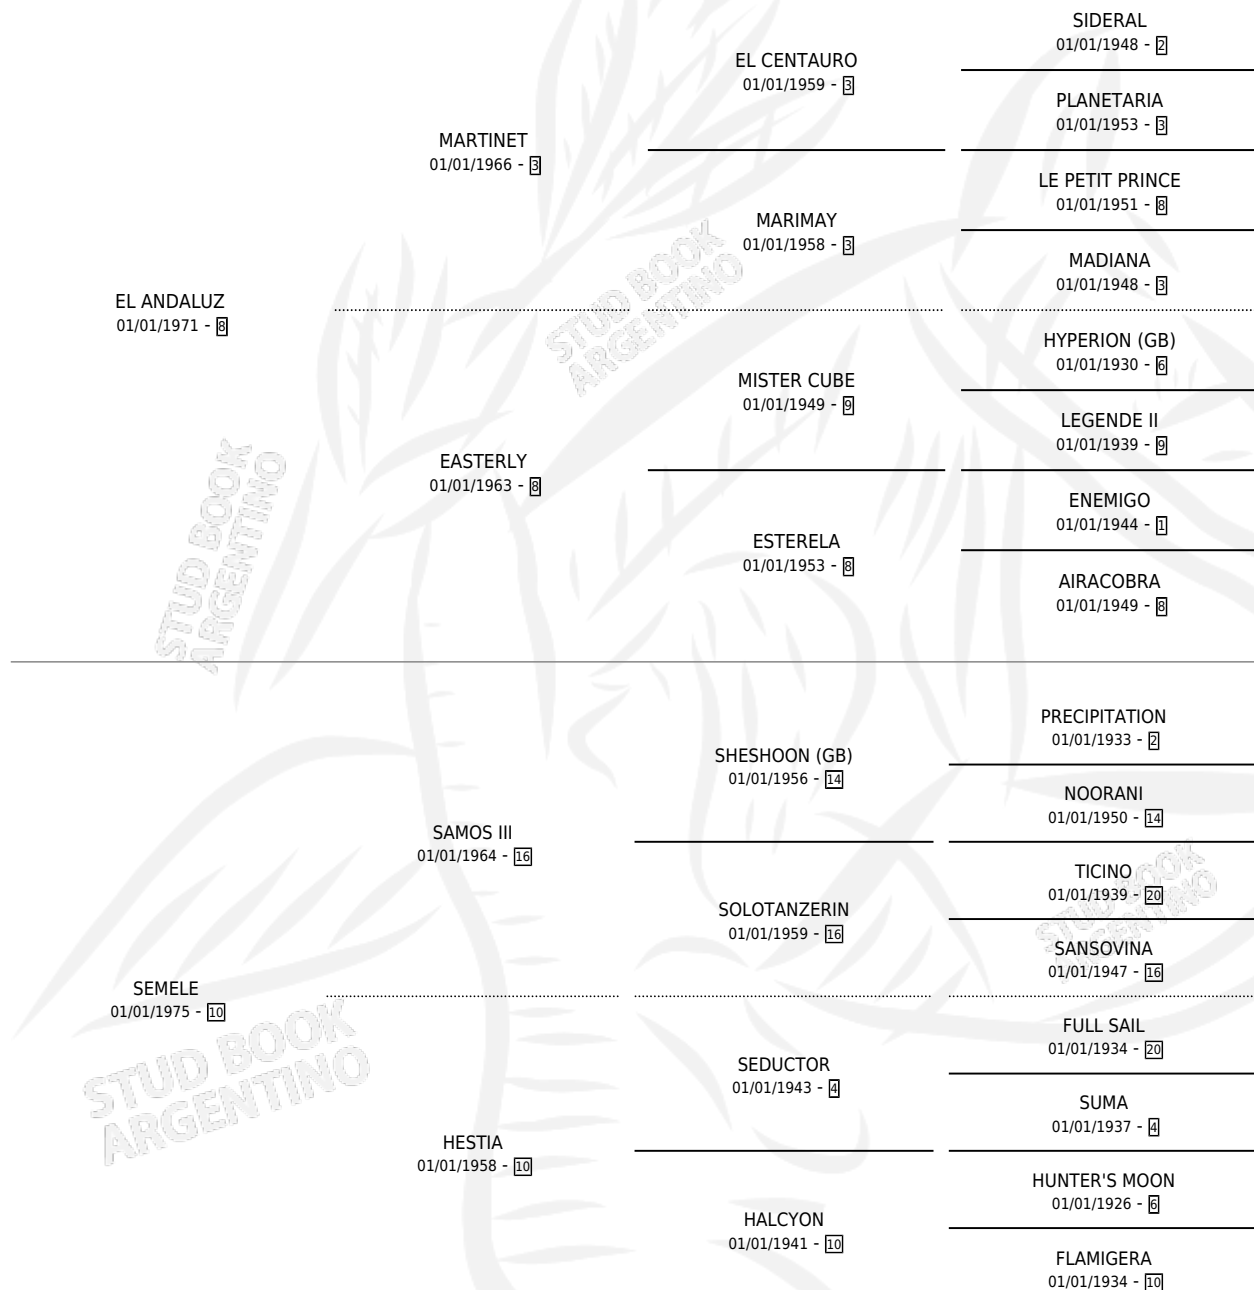

STEEL

por **EL ANDALUZ** y **SEMELE** por **SAMOS III**

Argentina · Macho · Zaino · SP · 01/01/1982
Familia 10-a · Volumen 31

ESTADO

TIPIFICACIÓN SANGUÍNEA	✓
TIPIFICACIÓN POR ADN	X
PASAPORTE	X
IDENTIFICACIÓN POR MICROCHIP	X
REPRODUCTOR	✓

Lugar de nacimiento: Campo particular

Criador: Sin dato

~

HIJOS

	MACHOS	HEMBRAS
24 NACIERON	13	11
4 CORRIERON	3	1
3 GANARON	3	0
0 GANADORES CL	0 GANADORES GR	0 GANADORES G1

PEDIGREE

CAMPAÑA

Solo carreras oficiales de Argentina