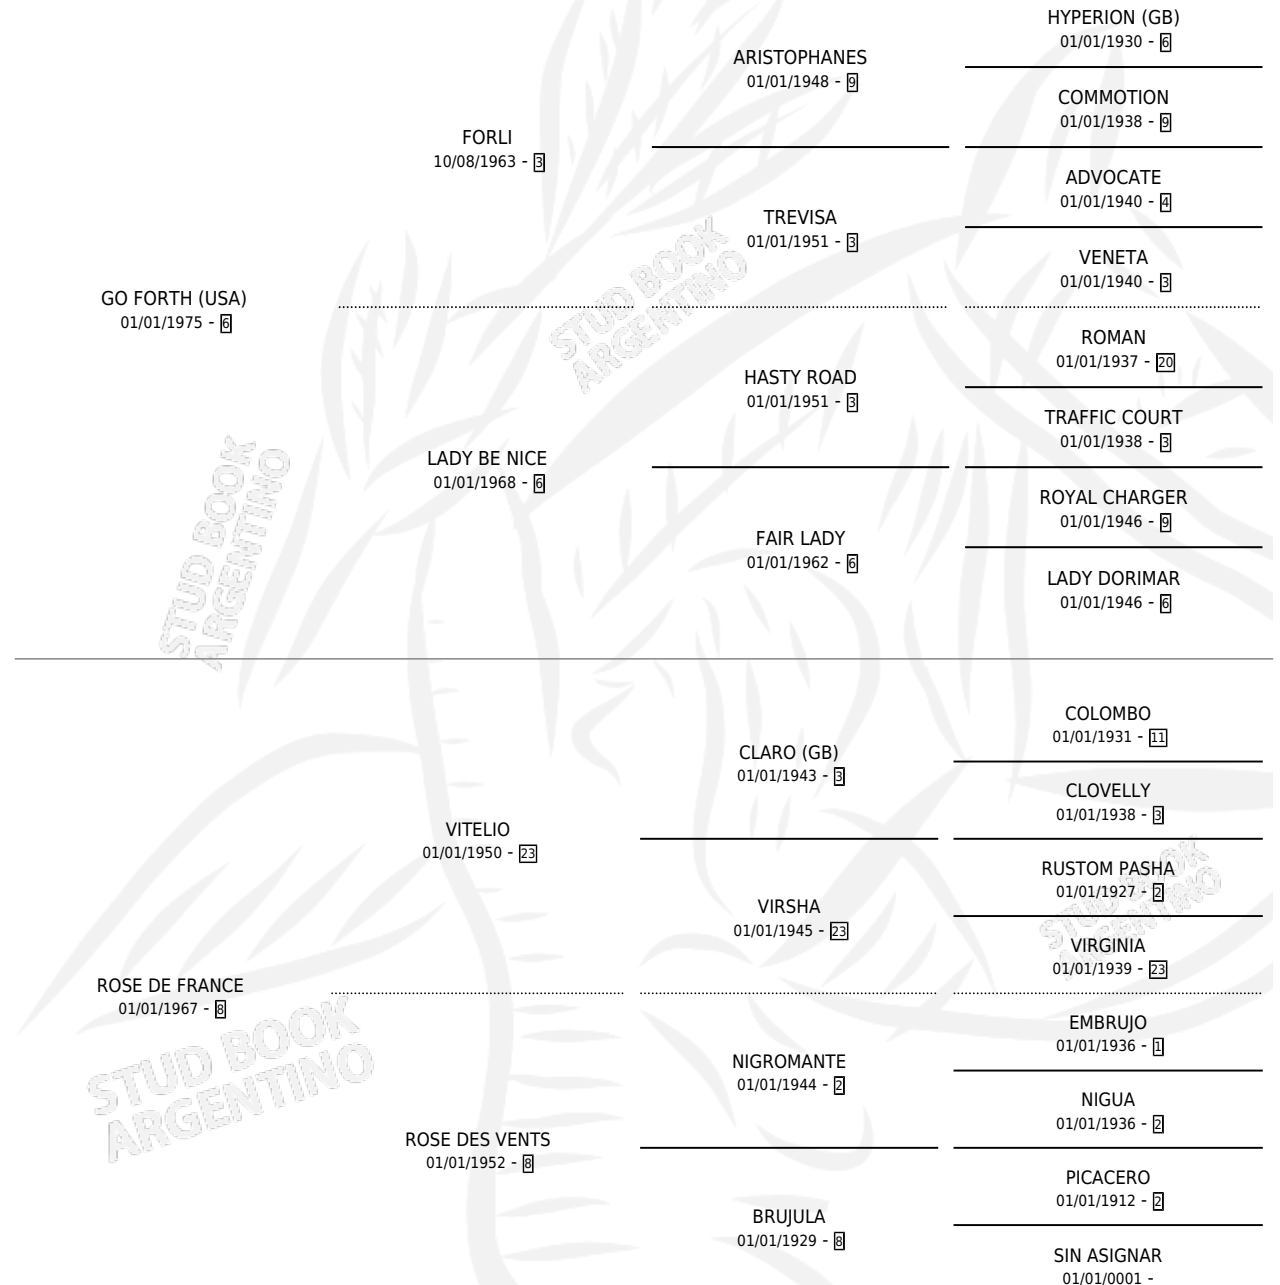

RIO DULCE

por GO FORTH (USA) y ROSE DE FRANCE por VITELIO

Argentina · Macho · Zaino · SP · 18/09/1982
Familia 8-h · Volumen 31

ESTADO

TIPIFICACIÓN SANGUÍNEA	X
TIPIFICACIÓN POR ADN	X
PASAPORTE	X
IDENTIFICACIÓN POR MICROCHIP	X
REPRODUCTOR	X

Lugar de nacimiento: Campo particular

Criador: Sin dato

PEDIGREE