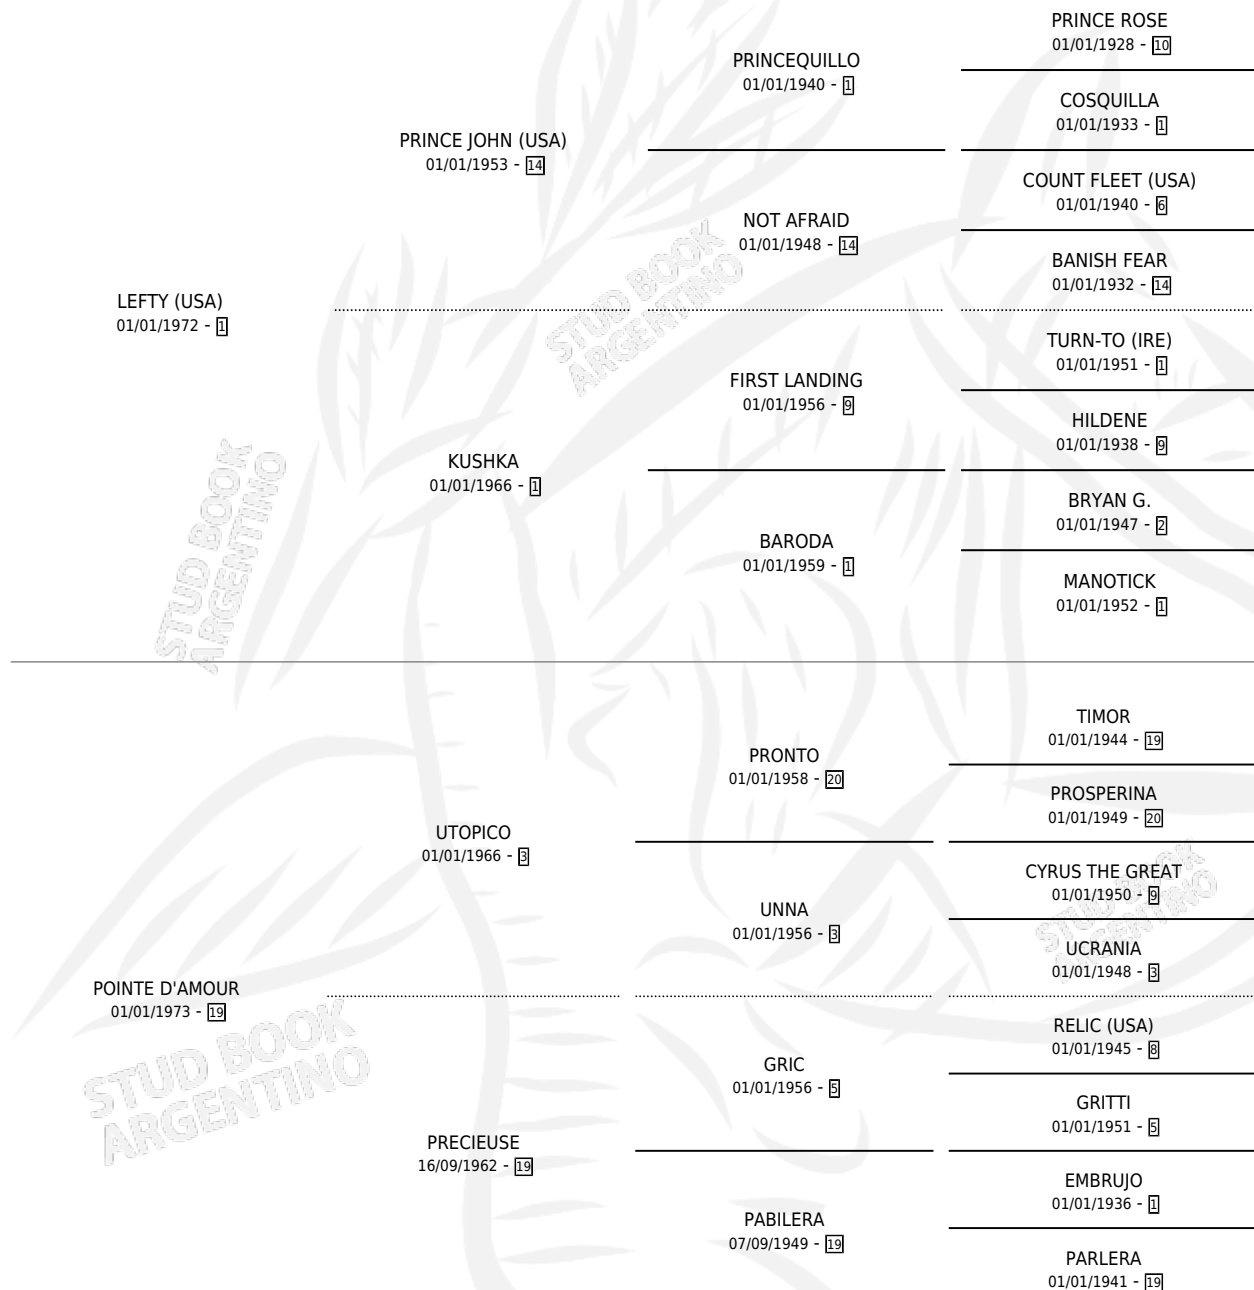

POINT DE VITESSE

por LEFTY (USA) y POINTE D'AMOUR por UTOPICO

Argentina · Macho · Zaino Doradillo · SP · 28/09/1982
Familia 19-c · Volumen 31

ESTADO

TIPIFICACIÓN SANGUÍNEA	X
TIPIFICACIÓN POR ADN	X
PASAPORTE	X
IDENTIFICACIÓN POR MICROCHIP	X
REPRODUCTOR	✓

Lugar de nacimiento: Campo particular

Criador: Sin dato

~

HIJOS

	MACHOS	HEMBRAS
3 NACIERON	3	0
SIN ACTUACIONES		

PEDIGREE

CAMPAÑA

Solo carreras oficiales de Argentina