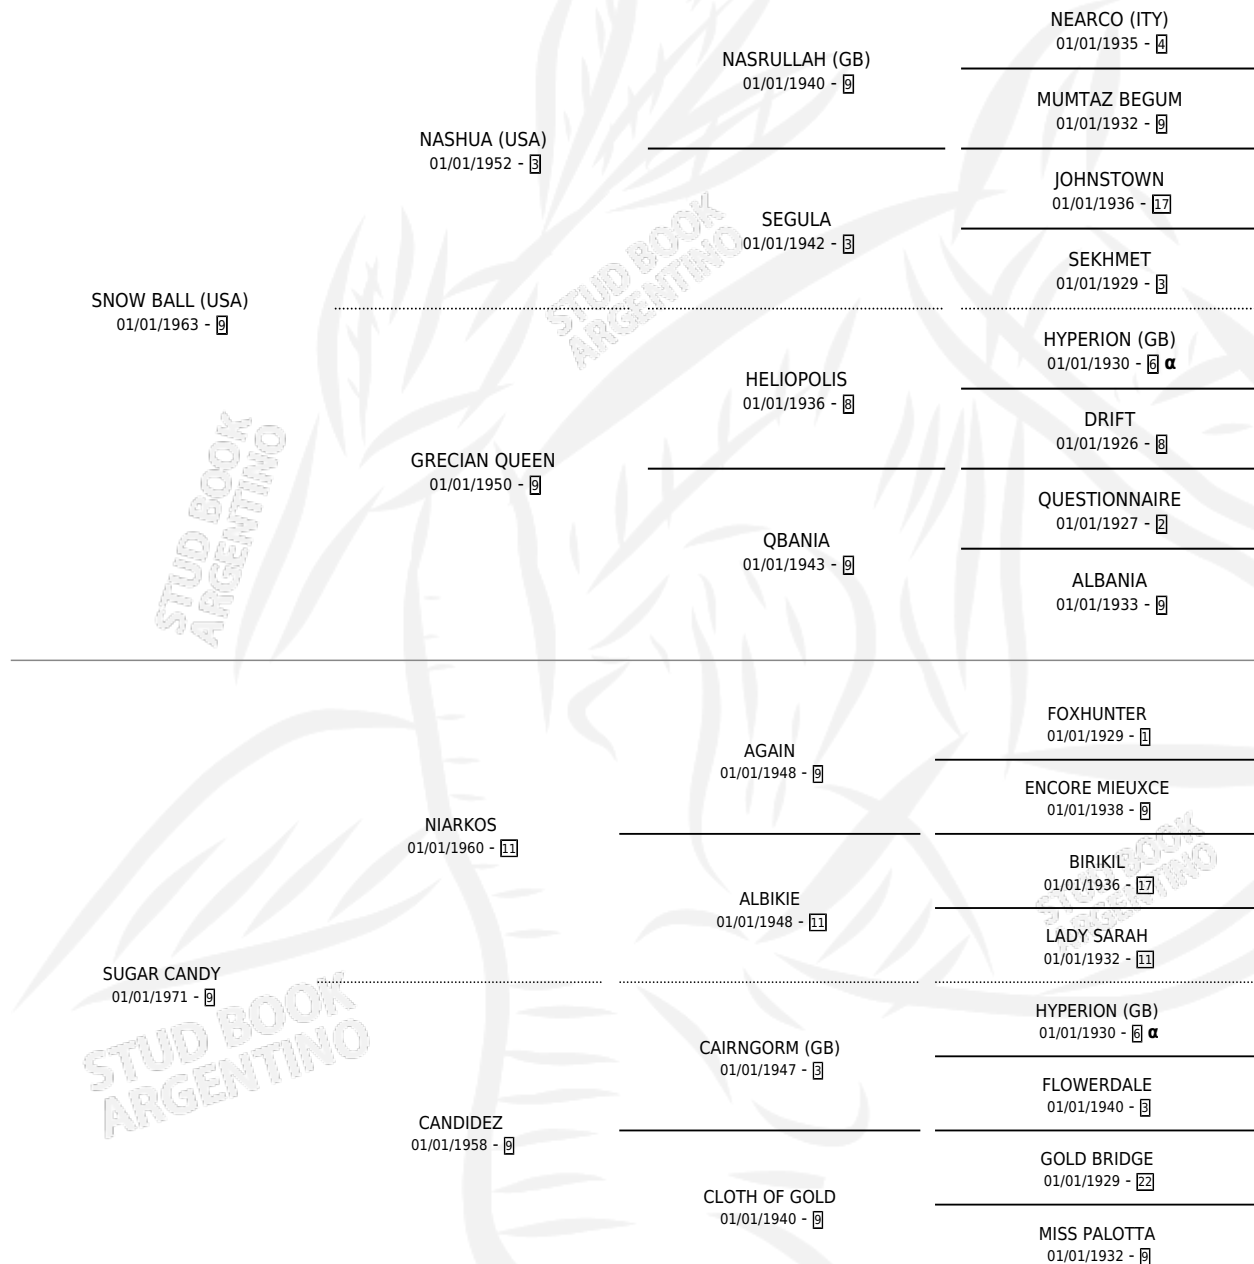

BALL MAGISTRAL

por SNOW BALL (USA) y SUGAR CANDY por NIARKOS

Argentina · Macho · No Consigna · SP · 01/01/1982
Familia 9-c · Volumen 31

ESTADO

TIPIFICACIÓN SANGUÍNEA	X
TIPIFICACIÓN POR ADN	X
PASAPORTE	X
IDENTIFICACIÓN POR MICROCHIP	X
REPRODUCTOR	X

Lugar de nacimiento: Campo particular

Criador: Sin dato

PEDIGREE

INBREEDING : α

CAMPAÑA

Solo carreras oficiales de Argentina

POR EDAD

EDAD	CC	1°	2°	3°	4°	5°	NP	CLC	CLG	CLCG1	CLGG1	IMPORTE	GANANCIA / CC
4 AÑOS	1	1	0	0	0	0	0	0	0	0	0	\$0	\$0
5 AÑOS	2	2	0	0	0	0	0	0	0	0	0	\$0	\$0
TOTALES	3	3	0	0	0	0	0	0	0	0	0	\$0	\$0
%		100%	0.0%	0.0%	0.0%	0.0%	0.0%	0.0%	0.0%	0.0%	0.0%		

Invicto Ganador de 3 carreras en Palermo y La Plata, a los 4 y 5 años.

POR DISTANCIA

HIPODROMO	CC	1°	2°	3°	4°	5°	NP	CLC	CLG	CLCG1	CLGG1	IMPORTE
LA PLATA	1	1	0	0	0	0	0	0	0	0	0	\$0
0 MTS	1	1	0	0	0	0	0	0	0	0	0	\$0
PALERMO	2	2	0	0	0	0	0	0	0	0	0	\$0
0 MTS	2	2	0	0	0	0	0	0	0	0	0	\$0

CARRERAS

FECHA	E	HIP.	N°	O	DIST.	PREMIO	CAT.	PISTA	JOCKEY	CABALLERIZA CUIDADOR	POS.	IMPORTE	PAGO
14/05/1987	5	LPA	4	6	0	SUEÑONEGRO	ALW	ARENA	SIN ASIGNAR	SIN ASIGNAR SIN ASIGNAR	1	\$0	1.65
25/07/1986	5	ARG	9	3	0	REY DEL VINO	ALW	ARENA	SIN ASIGNAR	SIN ASIGNAR SIN ASIGNAR	1	\$0	0.00
23/09/1985	4	ARG	10	11	0	SABINAL	ALW	ARENA	SIN ASIGNAR	SIN ASIGNAR SIN ASIGNAR	1	\$0	0.00