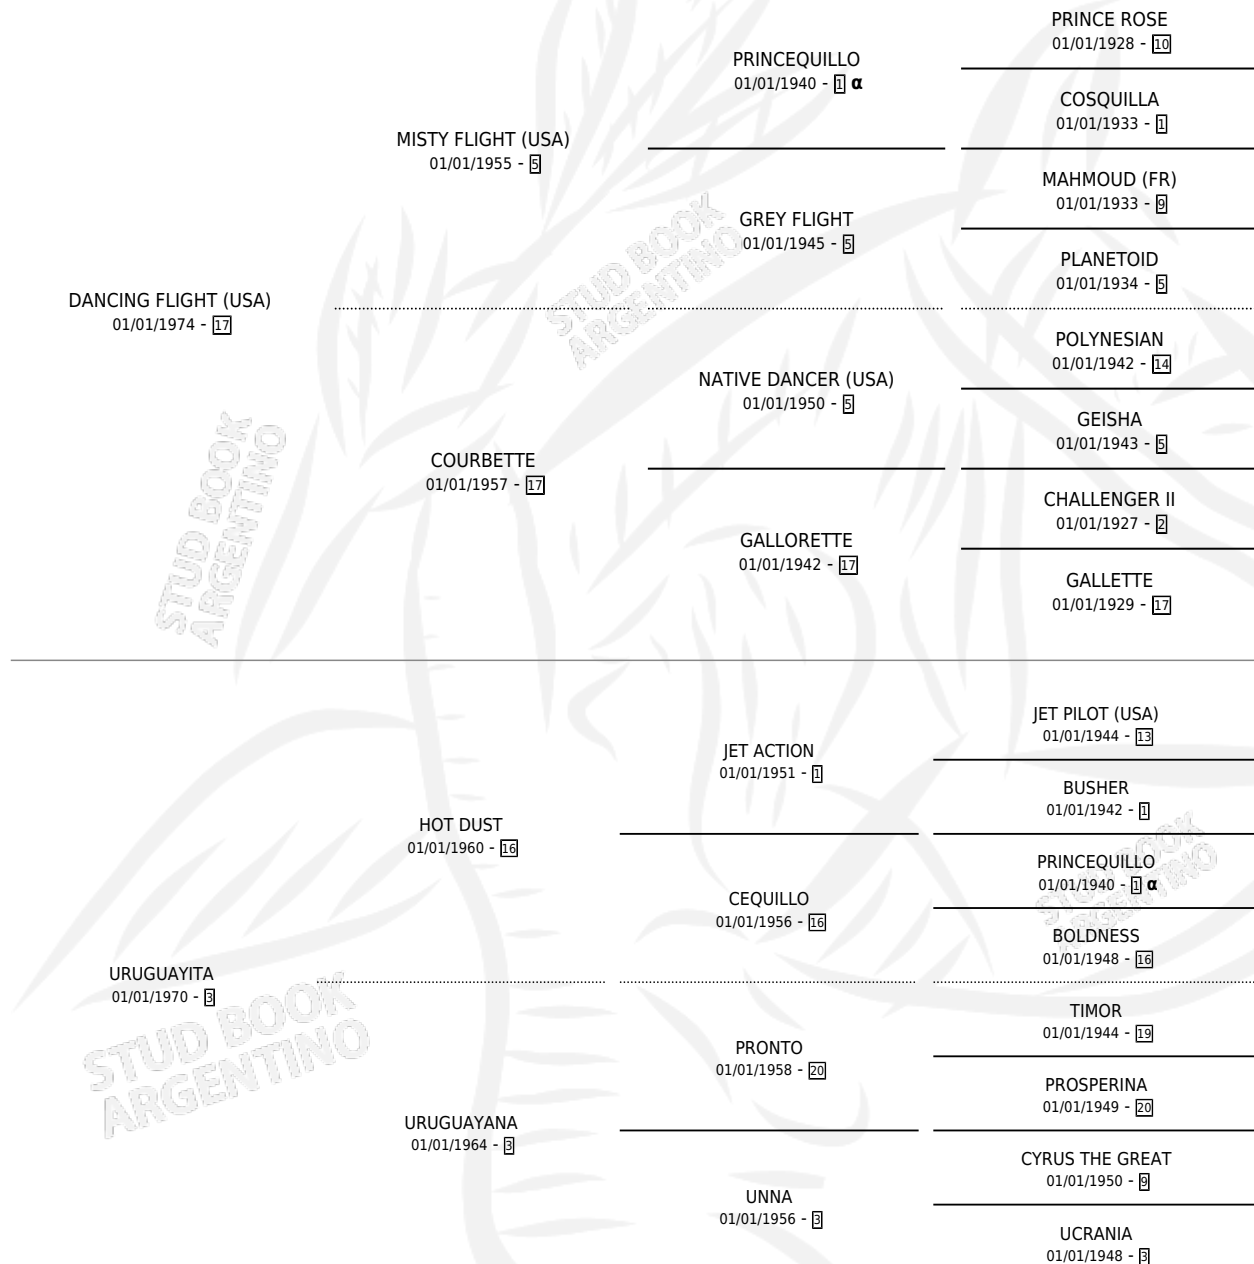

UNCLASP

por **DANCING FLIGHT (USA)** y **URUGUAYITA** por **HOT DUST**

Argentina · Hembra · Tordillo · SP · 29/09/1982
Familia 3-d · Volumen 31

ESTADO

TIPIFICACIÓN SANGUÍNEA	✓
TIPIFICACIÓN POR ADN	X
PASAPORTE	X
IDENTIFICACIÓN POR MICROCHIP	X
REPRODUCTOR	✓

Lugar de nacimiento: Campo particular
Criador: Vacacion

~

HIJOS

	MACHOS	HEMBRAS
10 NACIERON	7	3
5 CORRIERON	4	1
3 GANARON	2	1
0 GANADORES CL	0 GANADORES GR	0 GANADORES G1

PEDIGREE

INBREEDING : α

CAMPAÑA

Solo carreras oficiales de Argentina

Ganadora de 3 carreras en San Isidro y La Plata - \$440, a los 3 y 4 años.

POR DISTANCIA

HIPODROMO	CC	1°	2°	3°	4°	5°	NP	CLC	CLG	CLCG1	CLGG1	IMPORTE
LA PLATA	2	2	0	0	0	0	0	0	0	0	0	\$0
0 MTS	2	2	0	0	0	0	0	0	0	0	0	\$0
SAN ISIDRO	1	1	0	0	0	0	0	0	0	0	0	\$0
0 MTS	1	1	0	0	0	0	0	0	0	0	0	\$0
PALERMO	1	0	0	1	0	0	0	0	0	0	0	\$440
1400 MTS	1	0	0	1	0	0	0	0	0	0	0	\$440