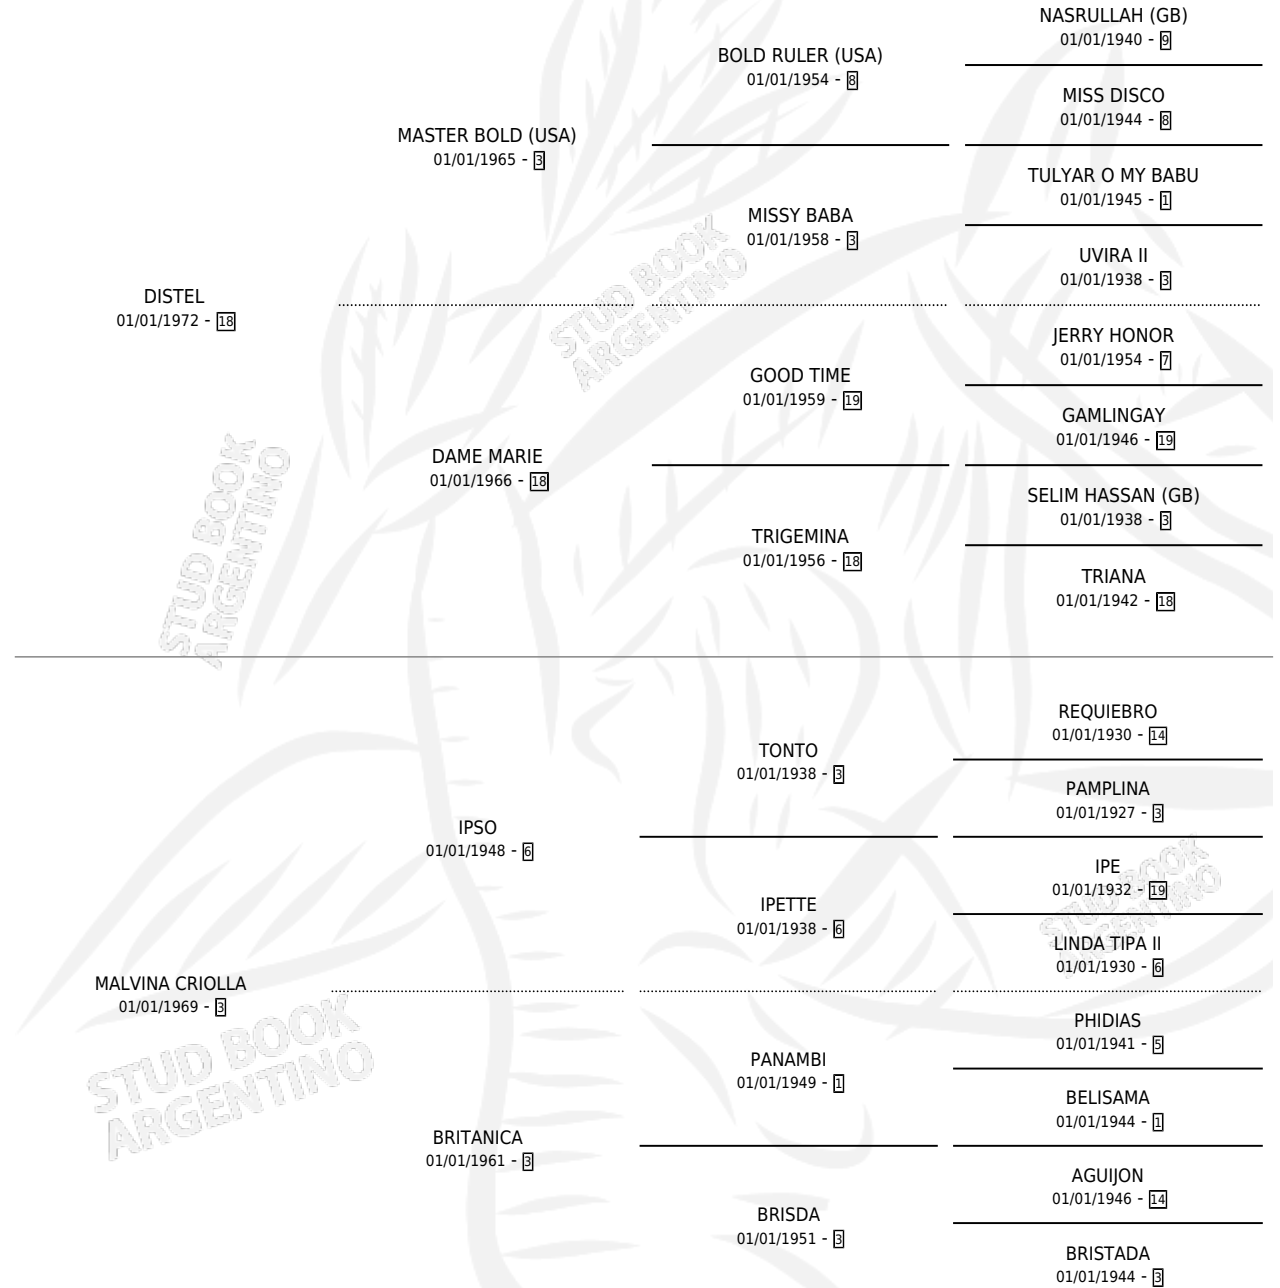

MARAVILLA DIS

por **DISTEL** y **MALVINA CRIOLLA** por **IPSO**

Argentina · Hembra · No Consigna · SP · 01/01/1982
Familia 3-c · Volumen 31

ESTADO

TIPIFICACIÓN SANGUÍNEA	X
TIPIFICACIÓN POR ADN	X
PASAPORTE	X
IDENTIFICACIÓN POR MICROCHIP	X
REPRODUCTOR	X

Lugar de nacimiento: Campo particular

Criador: Sin dato

PEDIGREE

CAMPAÑA

Solo carreras oficiales de Argentina

POR EDAD

EDAD	CC	1°	2°	3°	4°	5°	NP	CLC	CLG	CLCG1	CLGG1	IMPORTE	GANANCIA / CC
7 AÑOS	9	1	0	1	2	1	4	0	0	0	0	\$0	\$0
TOTALES	9	1	0	1	2	1	4	0	0	0	0	\$0	\$0
%		11.1%	0.0%	11.1%	22.2%	11.1%	44.4%	0.0%	0.0%	0.0%	0.0%		