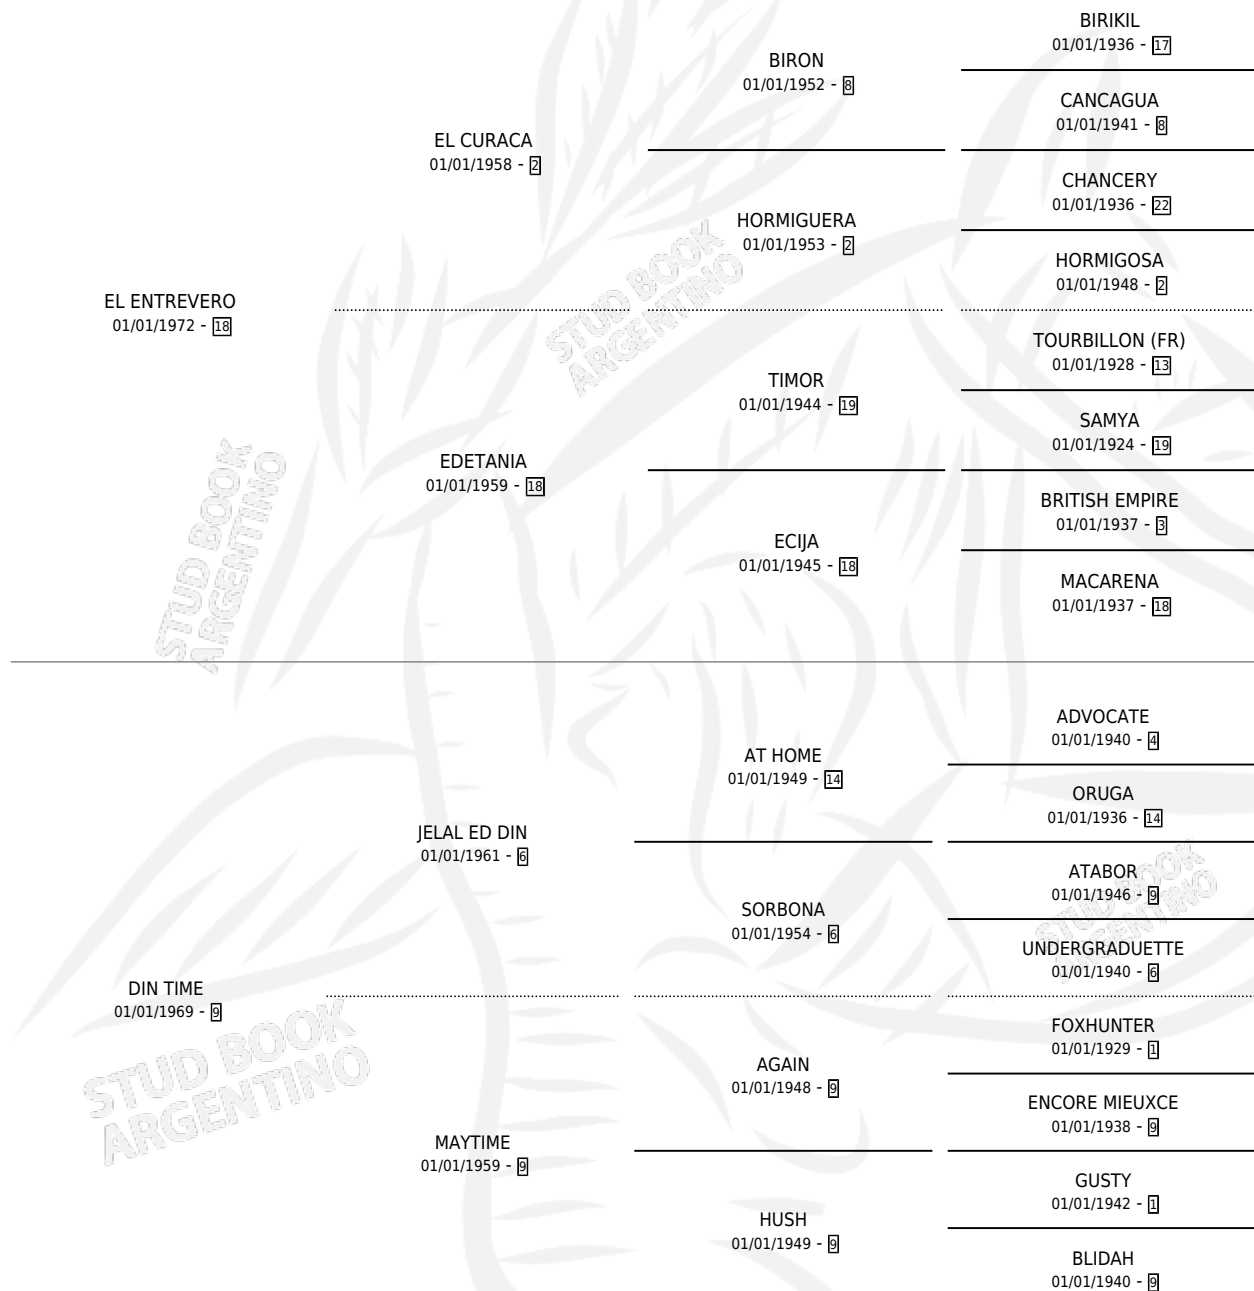

EL AZTECA

por EL ENTREVERO y DIN TIME por JELAL ED DIN

Argentina · Macho · No Consigna · SP · 01/01/1982
Familia 9-g · Volumen 31

ESTADO

TIPIFICACIÓN SANGUÍNEA	X
TIPIFICACIÓN POR ADN	X
PASAPORTE	X
IDENTIFICACIÓN POR MICROCHIP	X
REPRODUCTOR	X

Lugar de nacimiento: Campo particular

Criador: Sin dato

PEDIGREE

CAMPAÑA

Solo carreras oficiales de Argentina

POR EDAD

EDAD	CC	1°	2°	3°	4°	5°	NP	CLC	CLG	CLCG1	CLGG1	IMPORTE	GANANCIA / CC
6 AÑOS	2	2	0	0	0	0	0	0	0	0	0	\$0	\$0
TOTALES	2	2	0	0	0	0	0	0	0	0	0	\$0	\$0
%		100%	0.0%	0.0%	0.0%	0.0%	0.0%	0.0%	0.0%	0.0%	0.0%		