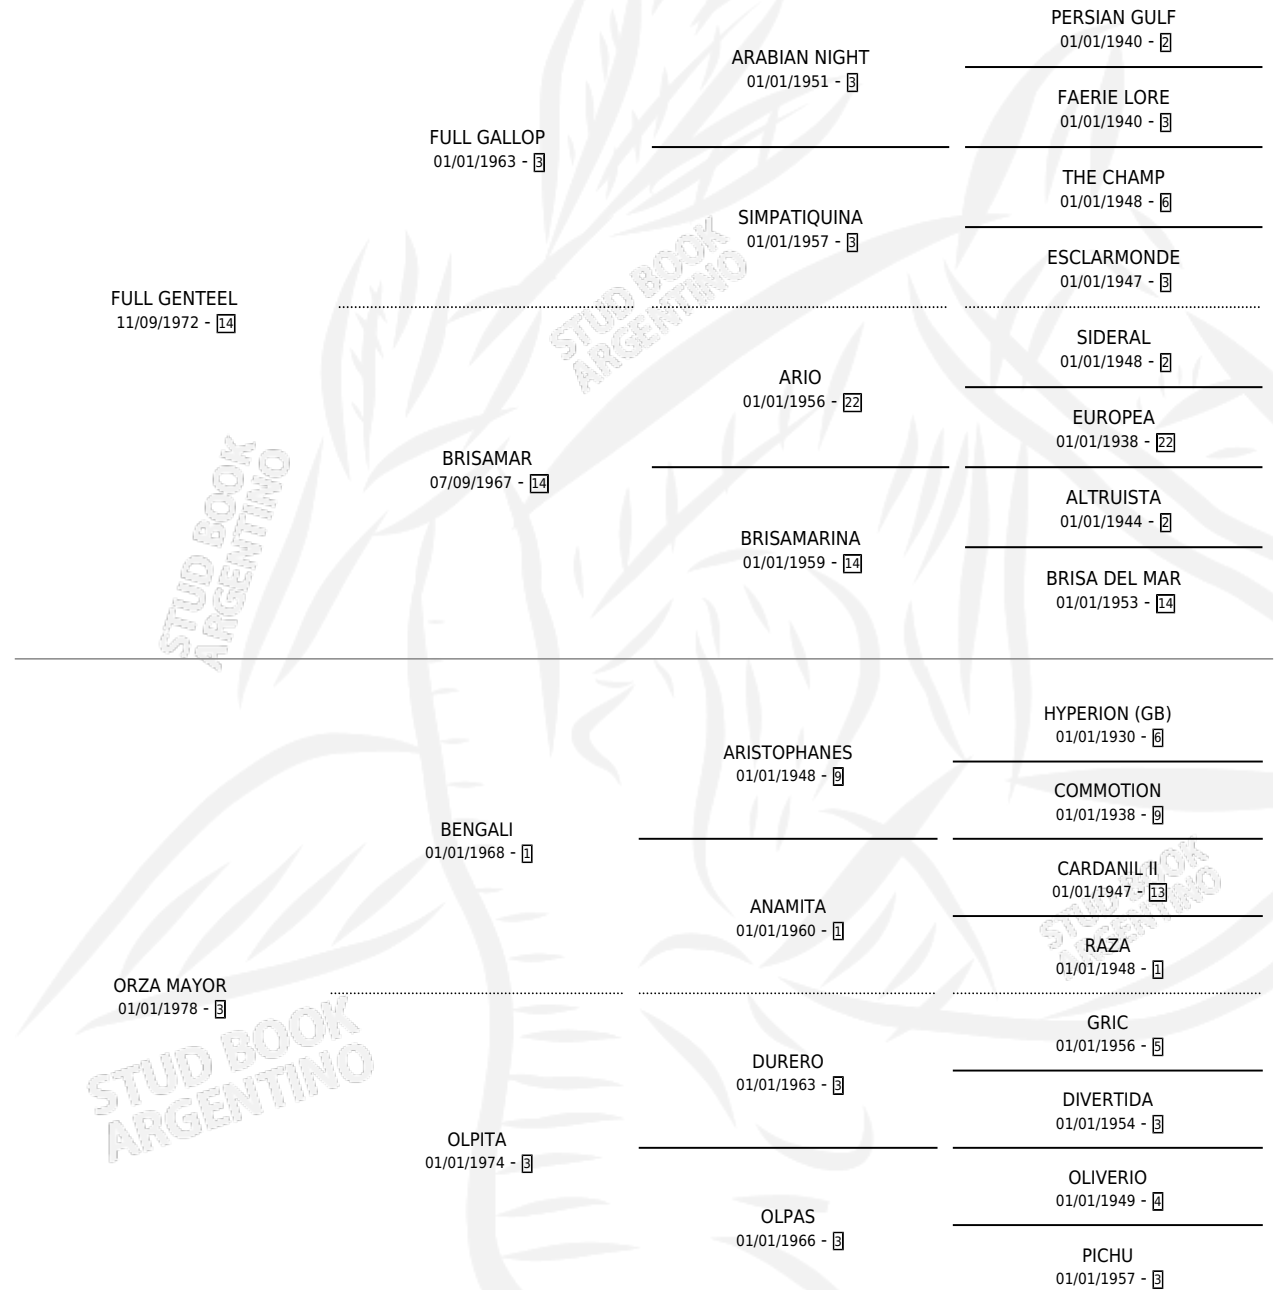

ORZO NEGRO

por FULL GENTEEL y ORZA MAYOR por BENGALI

Argentina · Macho · Zaino · SP · 21/09/1982
Familia 3-b · Volumen 31

ESTADO

TIPIFICACIÓN SANGUÍNEA	X
TIPIFICACIÓN POR ADN	X
PASAPORTE	X
IDENTIFICACIÓN POR MICROCHIP	X
REPRODUCTOR	X

Lugar de nacimiento: Campo particular

Criador: Sin dato

PEDIGREE

CAMPAÑA

Solo carreras oficiales de Argentina

POR EDAD

EDAD	CC	1°	2°	3°	4°	5°	NP	CLC	CLG	CLCG1	CLGG1	IMPORTE	GANANCIA / CC
3 AÑOS	1	1	0	0	0	0	0	0	0	0	0	\$0	\$0
4 AÑOS	1	1	0	0	0	0	0	0	0	0	0	\$0	\$0
TOTALES	2	2	0	0	0	0	0	0	0	0	0	\$0	\$0
%		100%	0.0%	0.0%	0.0%	0.0%	0.0%	0.0%	0.0%	0.0%	0.0%		