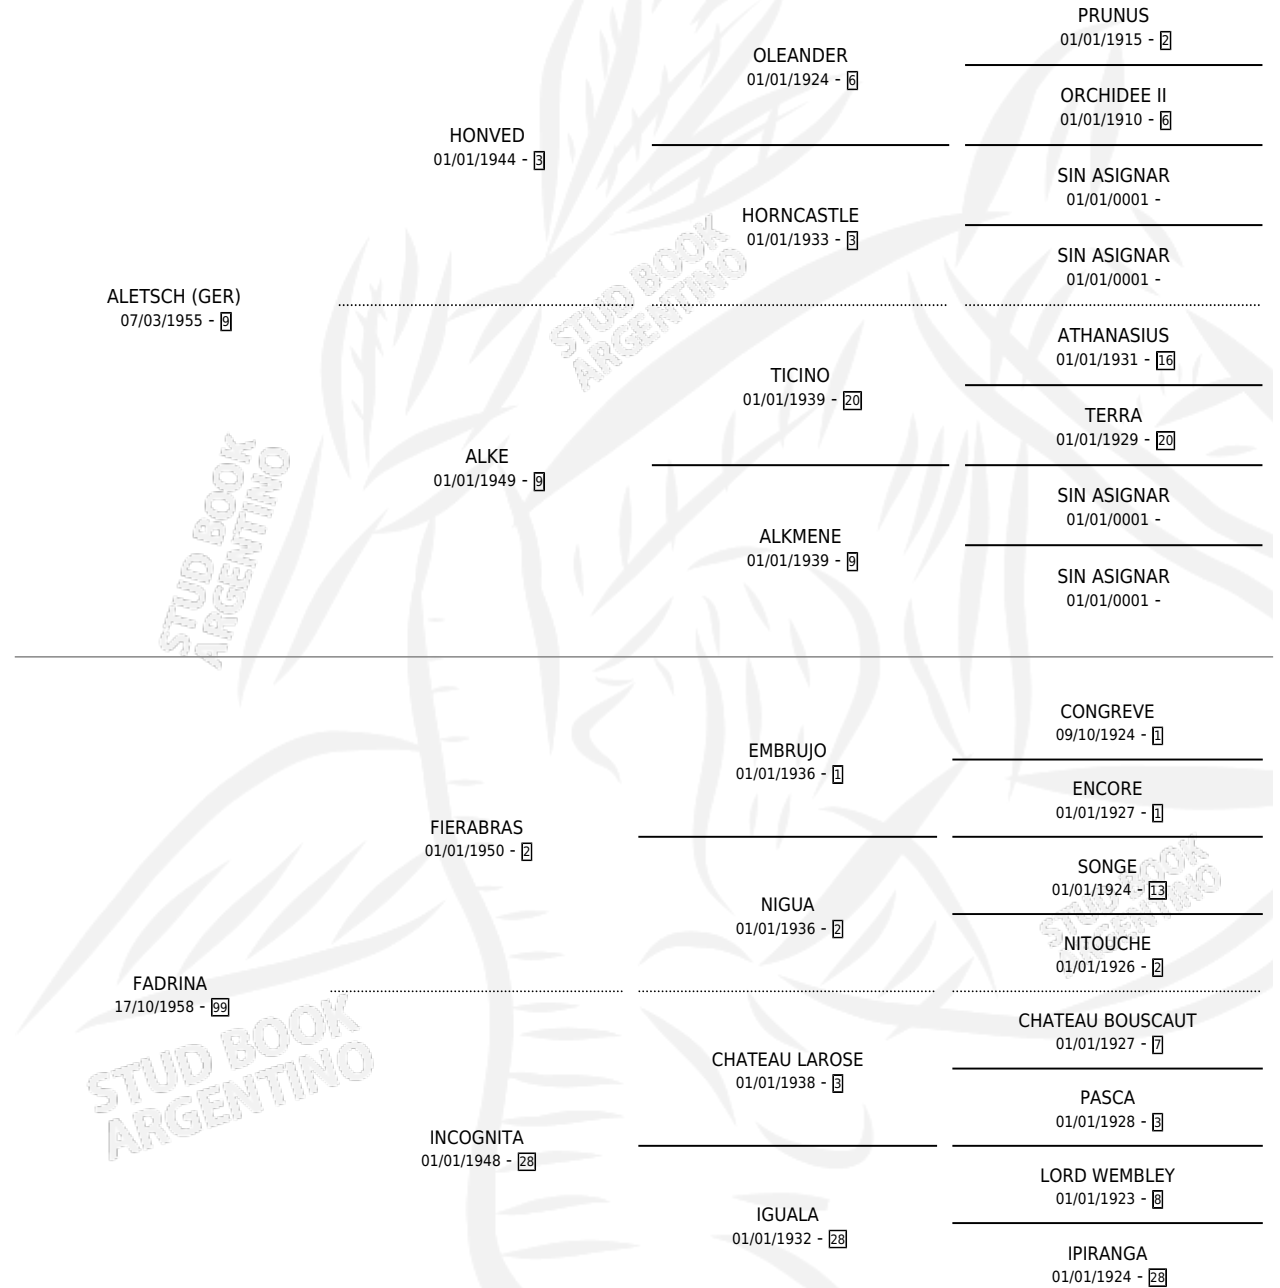

ALEDIZA

por **ALETSCH (GER)** y **FADRINA** por **FIERABRAS**

Argentina · Hembra · Zaino Doradillo · SP · 11/08/1967
Familia 99 · Volumen 26

ESTADO

TIPIFICACIÓN SANGUÍNEA	X
TIPIFICACIÓN POR ADN	X
PASAPORTE	X
IDENTIFICACIÓN POR MICROCHIP	X
REPRODUCTOR	✓

Lugar de nacimiento: Campo particular

Criador: Sin dato

~

HIJOS

	MACHOS	HEMBRAS
2 NACIERON	0	2
SIN ACTUACIONES		

PEDIGREE

S

mientos 1 / Efectividad 20.00%

PADRILLO	PRODUCTO	CRIADOR	1ER SERVICIO	ÚLTIMO SERVICIO
PALEMON	∅		16/11/1987	18/11/1987
ALEDIZA	∅		14/10/1986	16/10/1986
Datos oficiales del Stud Book Argentino	∅		27/11/1985	29/11/1985
PALEMON	∅			
studbook.org.ar				
PALEMON	LEPADIZA (H Z, 25/09/1985)	QUINTANA SERGIO ORLANDO		