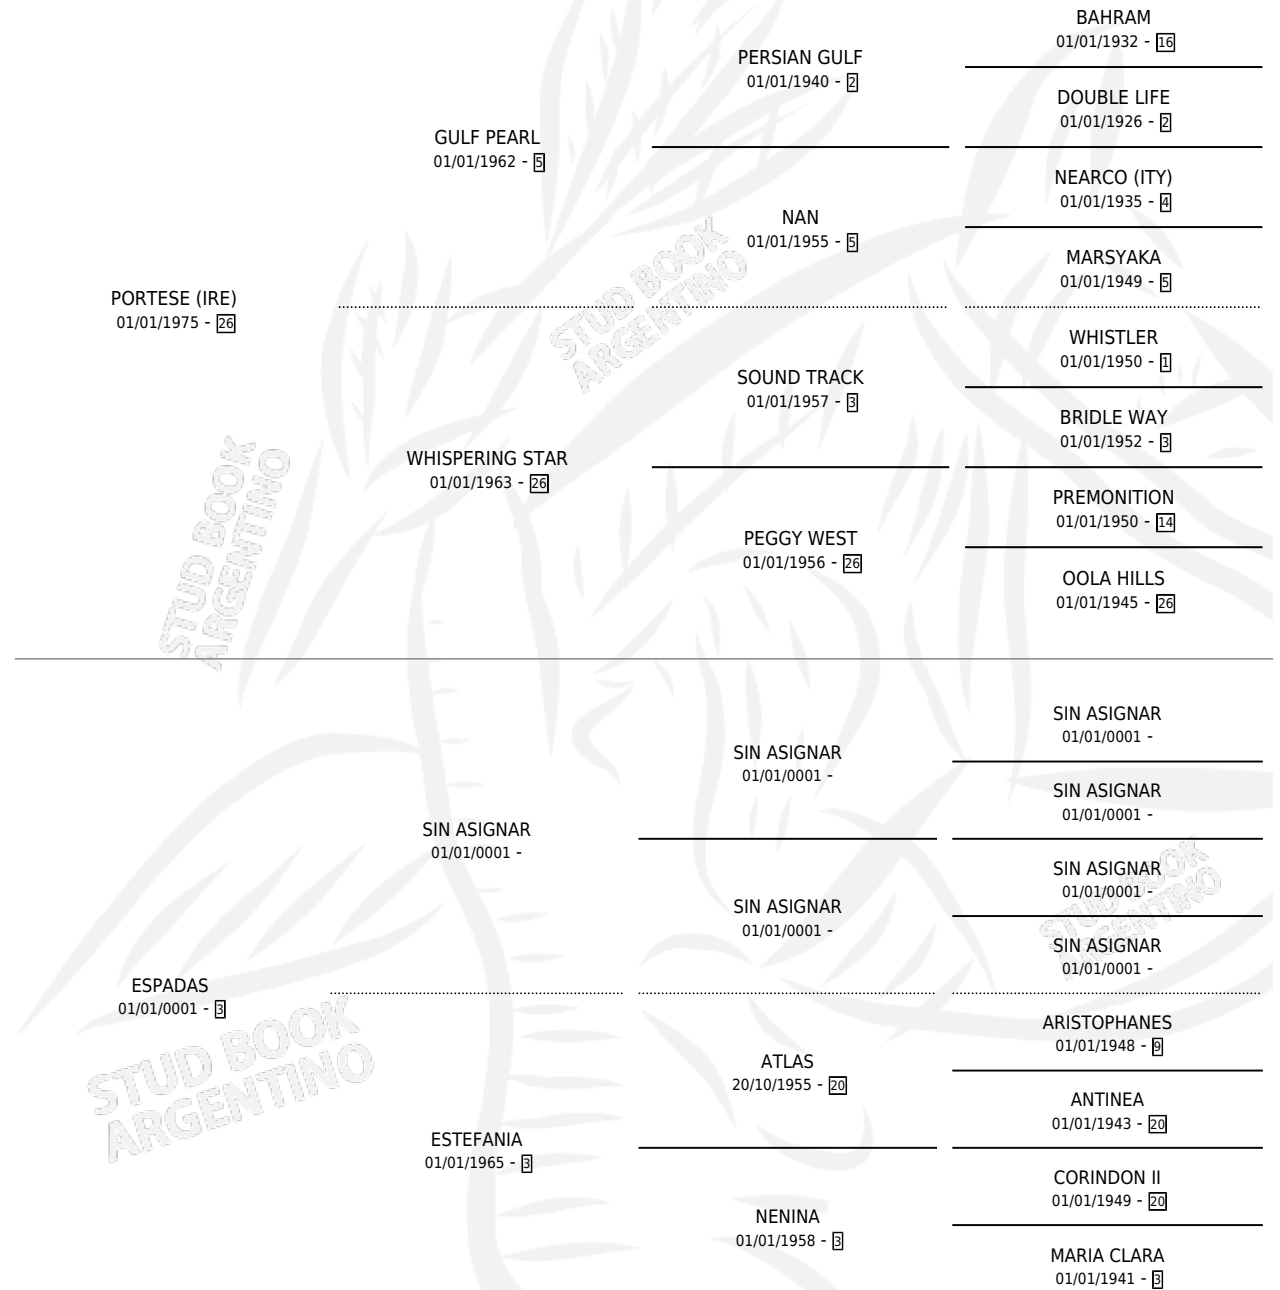

PIPILA

por **PORTESE (IRE)** y **ESPADAS** por **SIN ASIGNAR**

Argentina · Hembra · Zaino Doradillo · SP · 02/10/1982
Familia 3-f · Volumen 31

ESTADO

TIPIFICACIÓN SANGUÍNEA	X
TIPIFICACIÓN POR ADN	X
PASAPORTE	X
IDENTIFICACIÓN POR MICROCHIP	X
REPRODUCTOR	✓

Lugar de nacimiento: Campo particular

Criador: Sin dato

PEDIGREE